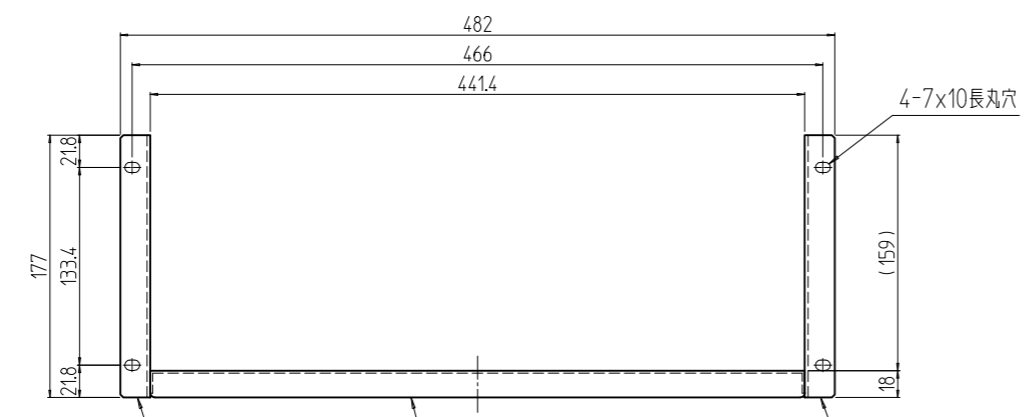

変更 REVISIONS			
回数 REV. MARK	日付 DATE	記事 CONTENTS	変更者 REVISED BY

03

01

02

1	03		マウントアングル 4U-L	SPCC t2.3	[WG]:[ホワイトグレイ17.5Y7.4/0.8(25)]メラミン塗装 [N1]:[ブラック1N1.0(25)]メラミン塗装
1	02		マウントアングル 4U-R	SPCC t2.3	
1	01		棚 500	SPCC t1.6	
個数 QUANTITY	No.	図番 DRAWING No.	部品名 PART NAME	材質 MATERIAL	仕上 FINISH
		単位 UNIT	設計 DESIGNED	検 CHECKED	承認 APPROVED
		尺度 SCALE	図名 TITLE		
			品名 NAME		
			型式 MODEL		
			図番 DRAWING No.		

出

IDEAL 摂津金属工業株式会社

外觀寸法
RH収納棚
RH-4U50-##
RH-041011