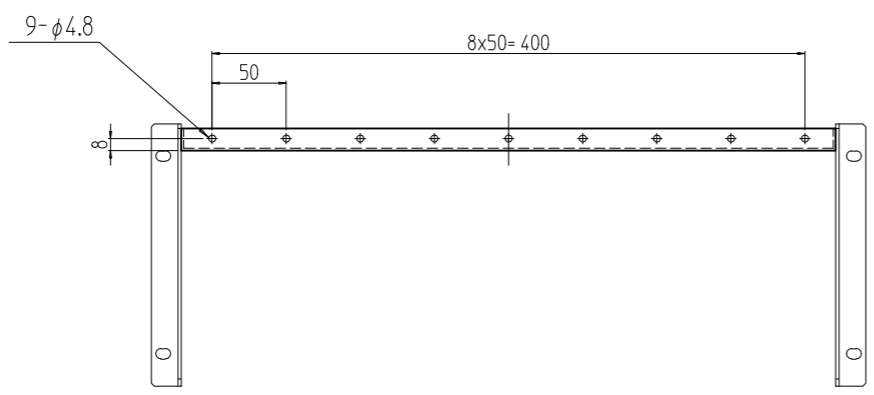

変更 REVISIONS			
回数 REV. MARK	日付 DATE	記事 CONTENTS	変更者 REVISED BY

03

01

02

1	03		マウントアングル 4U-L	SPCC t2.3	[WG]:[ホワイトグレイ17.5Y7.4/0.8(25)]メラミン塗装 [N1]:[ブラック1N1.0(25)]メラミン塗装
1	02		マウントアングル 4U-R	SPCC t2.3	
1	01		棚 500	SPCC t1.6	
個数 QUANTITY	No.	図番 DRAWING No.	部品名 PART NAME	材質 MATERIAL	仕上 FINISH
		単位 UNIT	設計 DESIGNED	検 CHECKED	承認 APPROVED
		尺度 SCALE	図名 TITLE		
			品名 NAME		
			型式 MODEL		
			図番 DRAWING No.		

出

IDEAL 摂津金属工業株式会社

外觀寸法
RH収納棚
RH-4U50-##
RH-041011