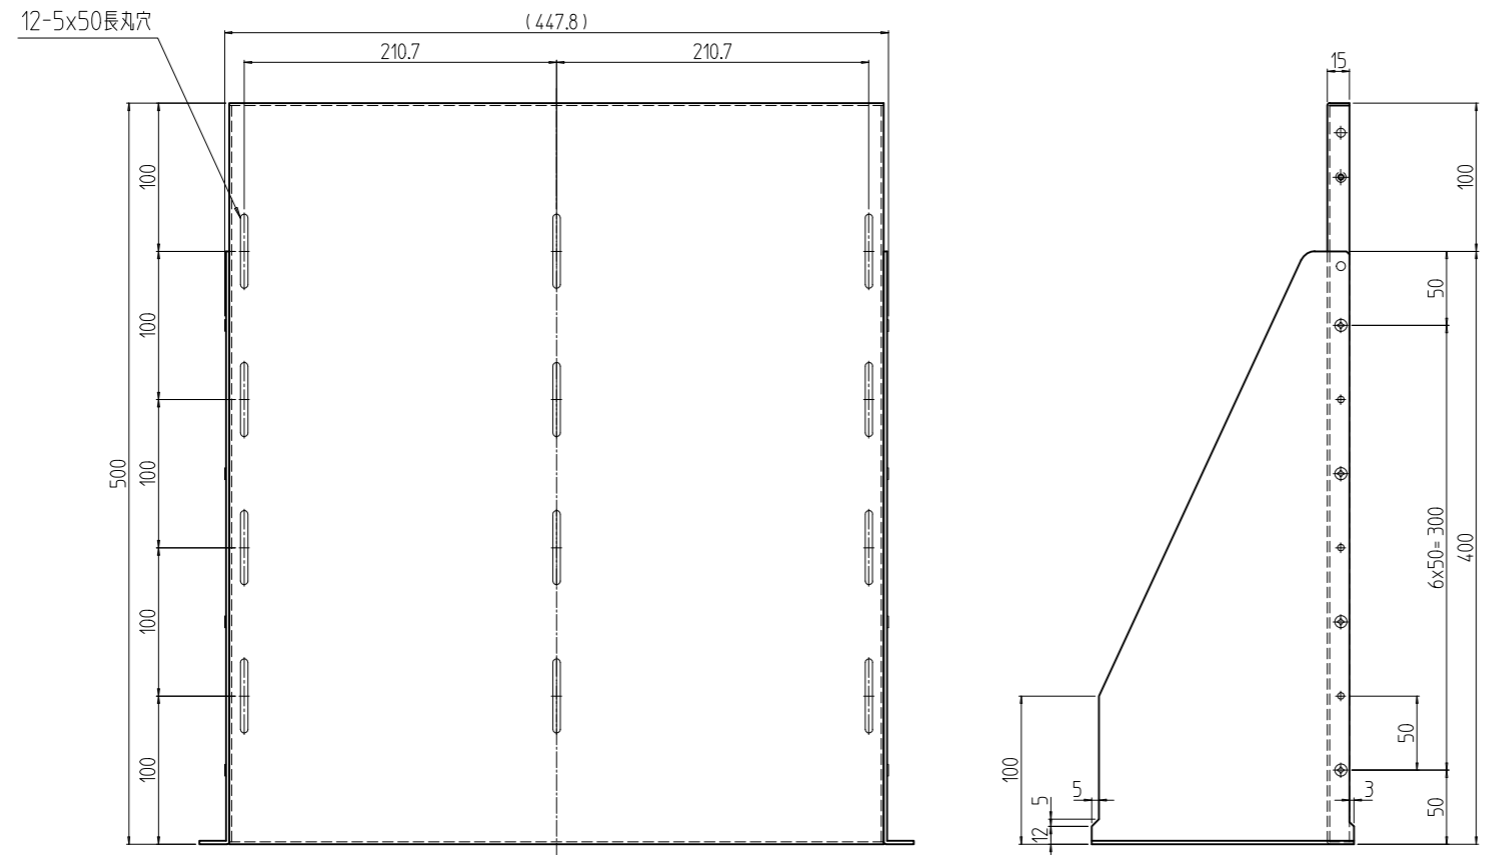

変更 REVISIONS			
回数 REV. MARK	日付 DATE	記事 CONTENTS	変更者 REVISED BY

03

01

02

1	03		マウントアングル 4U-L	SPCC t2.3	[WG]:[ホワイトグレイ17.5Y7.4/0.8(25)]メラミン塗装 [N1]:[ブラック1N1.0(25)]メラミン塗装
1	02		マウントアングル 4U-R	SPCC t2.3	
1	01		棚 500	SPCC t1.6	
個数 QUANTITY	No.	図番 DRAWING No.	部品名 PART NAME	材質 MATERIAL	仕上 FINISH
		単位 UNIT	設計 DESIGNED	検 CHECKED	承認 APPROVED
		尺度 SCALE	図名 TITLE		
			品名 NAME		
			型式 MODEL		
			図番 DRAWING No.		

出

IDEAL 摂津金属工業株式会社

外觀寸法
RH収納棚
RH-4U50-##
RH-041011