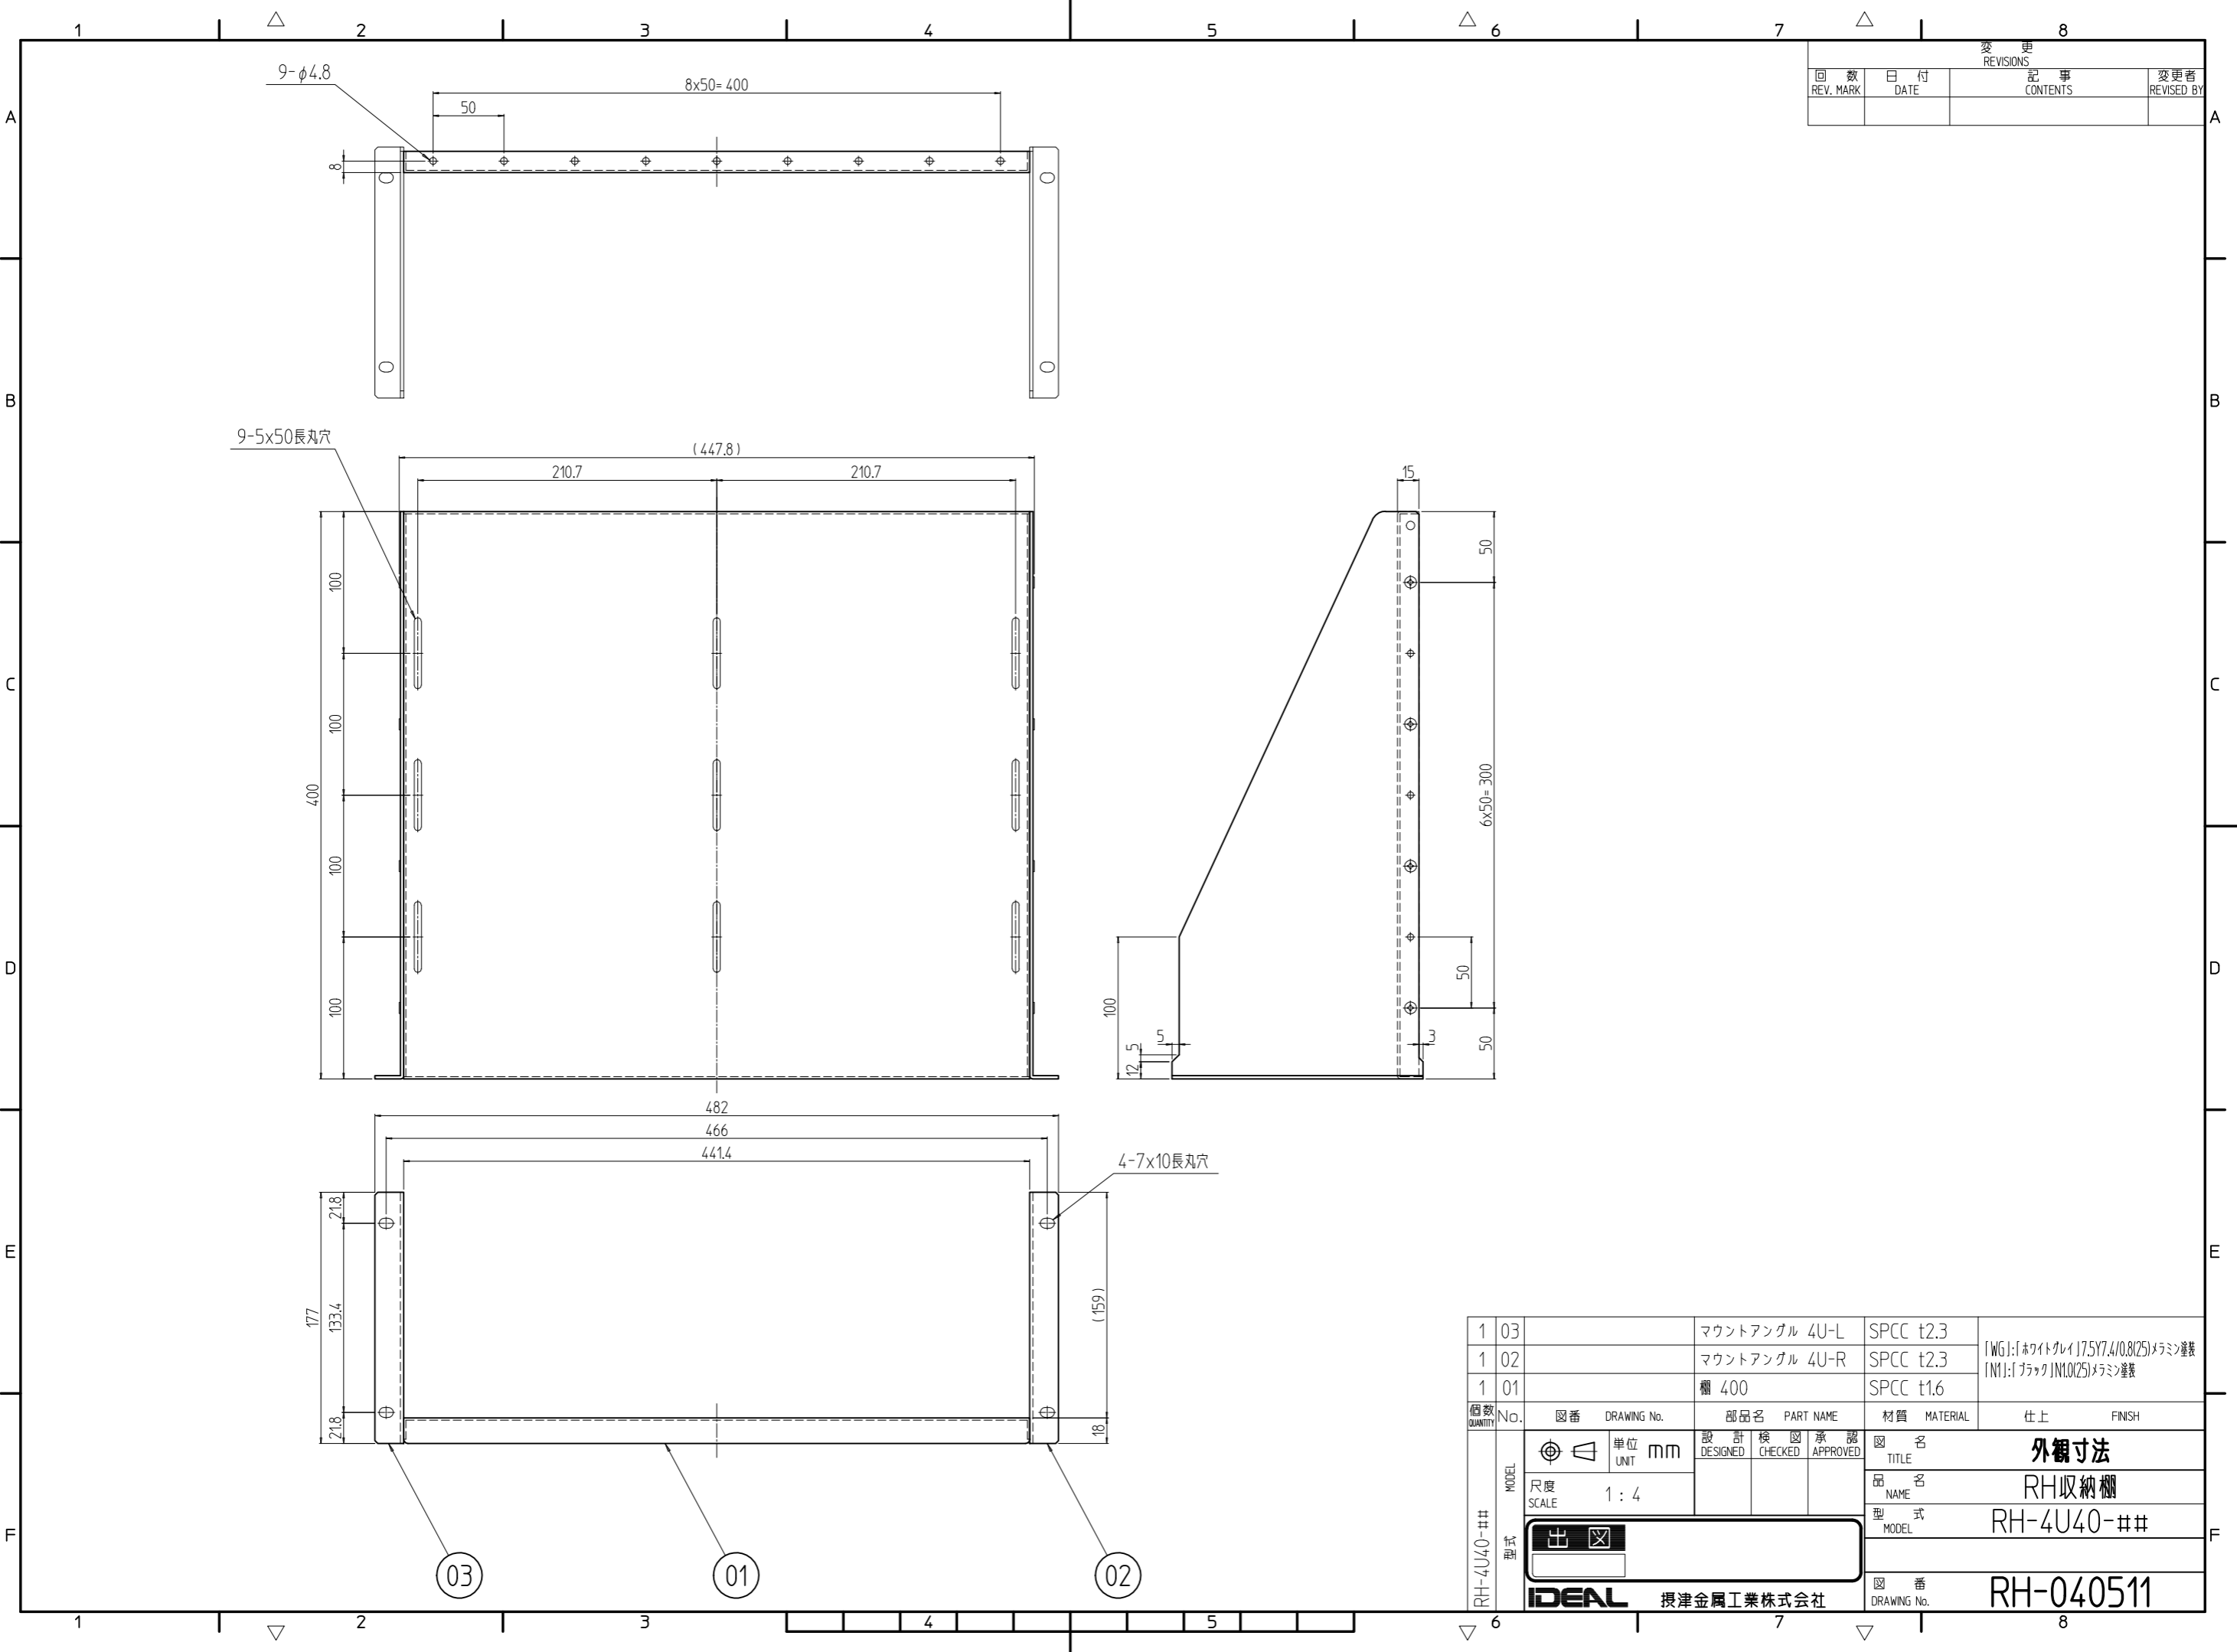

変更 REVISIONS			
回数 REV. MARK	日付 DATE	記事 CONTENTS	変更者 REVISED BY

1	03		マウントアングル 4U-L	SPCC t2.3	[WG]:[ホワイトグレイ]17.5Y7.4/0.8(25)メラミン塗装 [N1]:[ブラック]1N1.0(25)メラミン塗装
1	02		マウントアングル 4U-R	SPCC t2.3	
1	01		棚 400	SPCC t1.6	
個数 QUANTITY	No.	図番 DRAWING No.	部品名 PART NAME	材質 MATERIAL	仕上 FINISH
		単位 UNIT	設計 DESIGNED	検 CHECKED	承認 APPROVED
		mm			
MODEL		尺度 SCALE	図名 TITLE		
		1:4	RH収納棚		
			品名 NAME		
			RH-4U40-##		
			型式 MODEL		
			図番 DRAWING No.		
			RH-040511		