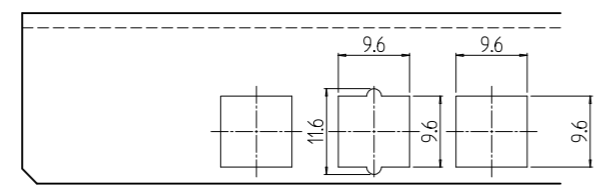

変更 REVISIONS			
回数 REV. MARK	日付 DATE	記事 CONTENTS	変更者 REVISED BY

2	01	パネルマウントアングル	SPCC t2.0	[ホワイトグレイ]7.5Y7.4/0.8(25)メラミン塗装
数量 No.	図番 DRAWING No.	部品名 PART NAME	材質 MATERIAL	仕上 FINISH
単位 UNIT	mm	設計 DESIGNED	検 CHECKED	承認 APPROVED
図名 TITLE	外観寸法			
品名 NAME	NBYOパネルマウントフレーム			
型式 MODEL	NBYO-10UPF			
出	図番 DRAWING No. NBYO-010011			
IDEAL 摂津金属工業株式会社				