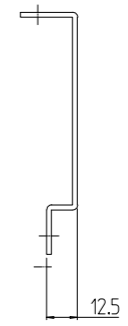

変更 REVISIONS			
回数 REV. MARK	日付 DATE	記事 CONTENTS	変更者 REVISED BY

2	01	パネルマウントアングル	SPCC t2.0	[ホワイトグレイ]7.5Y7.4/0.8(25)メラミン塗装
数量 No.	図番 DRAWING No.	部品名 PART NAME	材質 MATERIAL	仕上 FINISH
単位 UNIT	mm	設計 DESIGNED	検 CHECKED	承認 APPROVED
図名 TITLE	外観寸法			
品名 NAME	NBYOパネルマウントフレーム			
型式 MODEL	NBYO-10UPF			
出	図番 DRAWING No. NBYO-010011			
IDEAL 摂津金属工業株式会社				