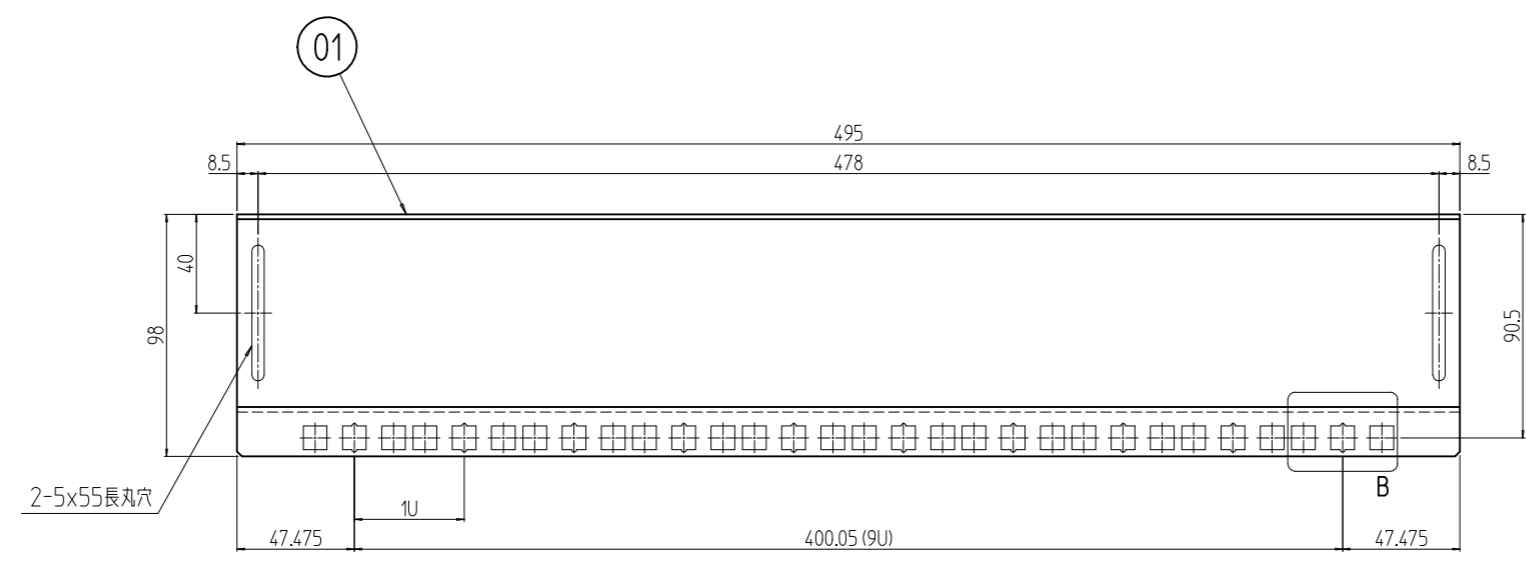

変更 REVISIONS			
回数 REV. MARK	日付 DATE	記事 CONTENTS	変更者 REVISED BY

2	01	パネルマウントアングル	SPCC t2.0	[ホワイトグレイ]7.5Y7.4/0.8(25)メラミン塗装
数量 No.	図番 DRAWING No.	部品名 PART NAME	材質 MATERIAL	仕上 FINISH
単位 UNIT	mm	設計 DESIGNED	検 CHECKED	承認 APPROVED
図名 TITLE	外観寸法			
品名 NAME	NBYOパネルマウントフレーム			
型式 MODEL	NBYO-10UPF			
出	図番 DRAWING No. NBYO-010011			
IDEAL 摂津金属工業株式会社				