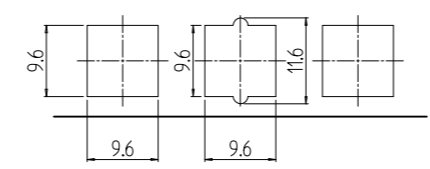

変更 REVISIONS			
回数 REV. MARK	日付 DATE	記事 CONTENTS	変更者 REVISED BY

2	01	パネルマウントアングル	SPCC t2.0	[ホワイトグレイ]7.5Y7.4/0.8(25)メラミン塗装
数量 No.	図番 DRAWING No.	部品名 PART NAME	材質 MATERIAL	仕上 FINISH
単位 UNIT	mm	設計 DESIGNED	検 CHECKED	承認 APPROVED
図名 TITLE	外観寸法			
品名 NAME	NBYOパネルマウントフレーム			
型式 MODEL	NBYO-10UPF			
出	図番 DRAWING No. NBYO-010011			
IDEAL 摂津金属工業株式会社				