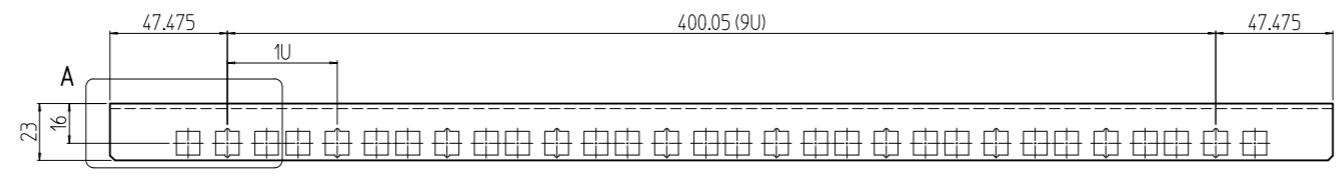

変更 REVISIONS			
回数 REV. MARK	日付 DATE	記事 CONTENTS	変更者 REVISED BY

2	01	パネルマウントアングル	SPCC t2.0	[ホワイトグレイ]7.5Y7.4/0.8(25)メラミン塗装
数量 No.	図番 DRAWING No.	部品名 PART NAME	材質 MATERIAL	仕上 FINISH
単位 UNIT	mm	設計 DESIGNED	検 CHECKED	承認 APPROVED
図名 TITLE	外観寸法			
品名 NAME	NBYOパネルマウントフレーム			
型式 MODEL	NBYO-10UPF			
出	図番 DRAWING No. NBYO-010011			
IDEAL 摂津金属工業株式会社				