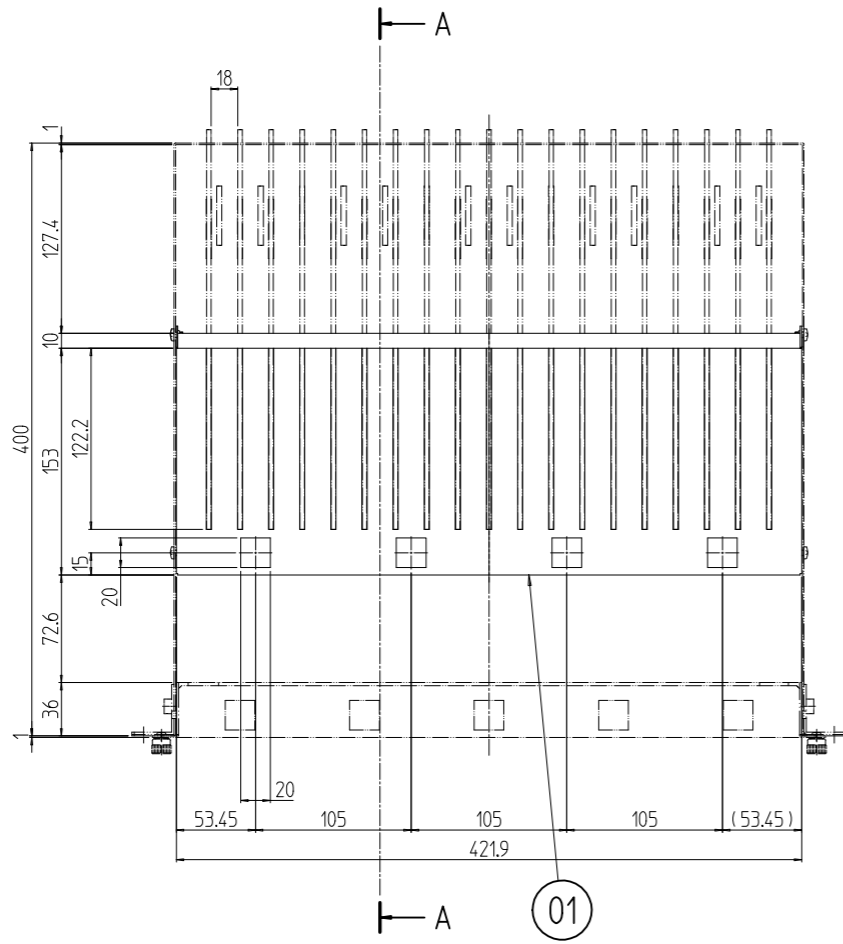

変更 REVISIONS			
回数 REV. MARK	日付 DATE	記事 CONTENTS	変更者 REVISED BY

1	02		当たり金具	SPCC t1.2	[ホワイトグレイ]7.5Y7.4/0.8(25)メラミン塗装
1	01		2分割柵	SPCC t1.0	[ホワイトグレイ]7.5Y7.4/0.8(25)メラミン塗装
数量 QUANTITY	No.	図番 DRAWING No.	部品名 PART NAME	材質 MATERIAL	仕上 FINISH
		単位 UNIT	設計 DESIGNED	検査 CHECKED	承認 APPROVED
		mm			
		尺度 SCALE	図名 TITLE		
		1:5	外觀寸法		
			品名 NAME		
			2分割柵		
			型式 MODEL		
			RST0-1520-WG		
			図番 DRAWING No.		
			RST0-020011		