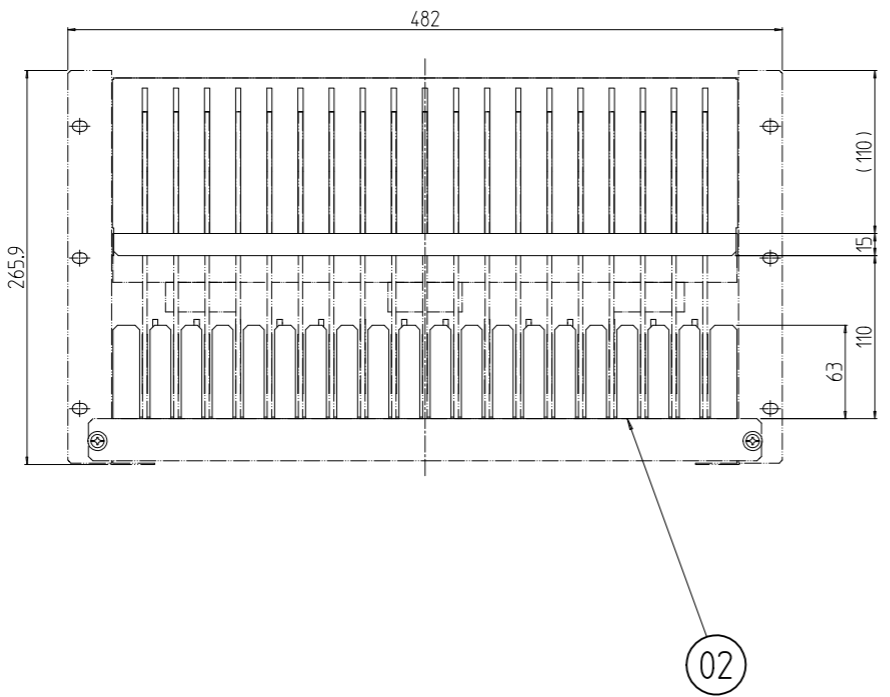

変更 REVISIONS			
回数 REV. MARK	日付 DATE	記事 CONTENTS	変更者 REVISED BY

1	02		当たり金具	SPCC t1.2	[ホワイトグレイ]7.5Y7.4/0.8(25)メラミン塗装
1	01		2分割柵	SPCC t1.0	[ホワイトグレイ]7.5Y7.4/0.8(25)メラミン塗装
数量 QUANTITY	No.	図番 DRAWING No.	部品名 PART NAME	材質 MATERIAL	仕上 FINISH
		単位 UNIT	設計 DESIGNED	検査 CHECKED	承認 APPROVED
		mm			
		尺度 SCALE	図名 TITLE		
		1:5	外觀寸法		
			品名 NAME		
			2分割柵		
			型式 MODEL		
			RST0-1520-WG		
			図番 DRAWING No.		
			RST0-020011		