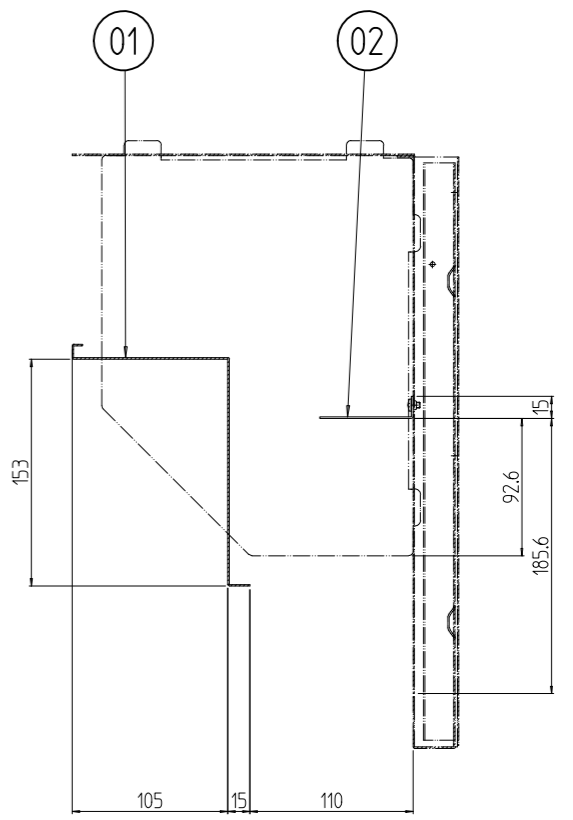

変更 REVISIONS			
回数 REV. MARK	日付 DATE	記事 CONTENTS	変更者 REVISED BY

1	02		当たり金具	SPCC t1.2	[ホワイトグレイ]7.5Y7.4/0.8(25)メラミン塗装
1	01		2分割柵	SPCC t1.0	[ホワイトグレイ]7.5Y7.4/0.8(25)メラミン塗装
数量 QUANTITY	No.	図番 DRAWING No.	部品名 PART NAME	材質 MATERIAL	仕上 FINISH
		単位 UNIT	設計 DESIGNED	検査 CHECKED	承認 APPROVED
		mm			
		尺度 SCALE	図名 TITLE		
		1:5	外觀寸法		
			品名 NAME		
			2分割柵		
			型式 MODEL		
			RST0-1520-WG		
			図番 DRAWING No.		
			RST0-020011		