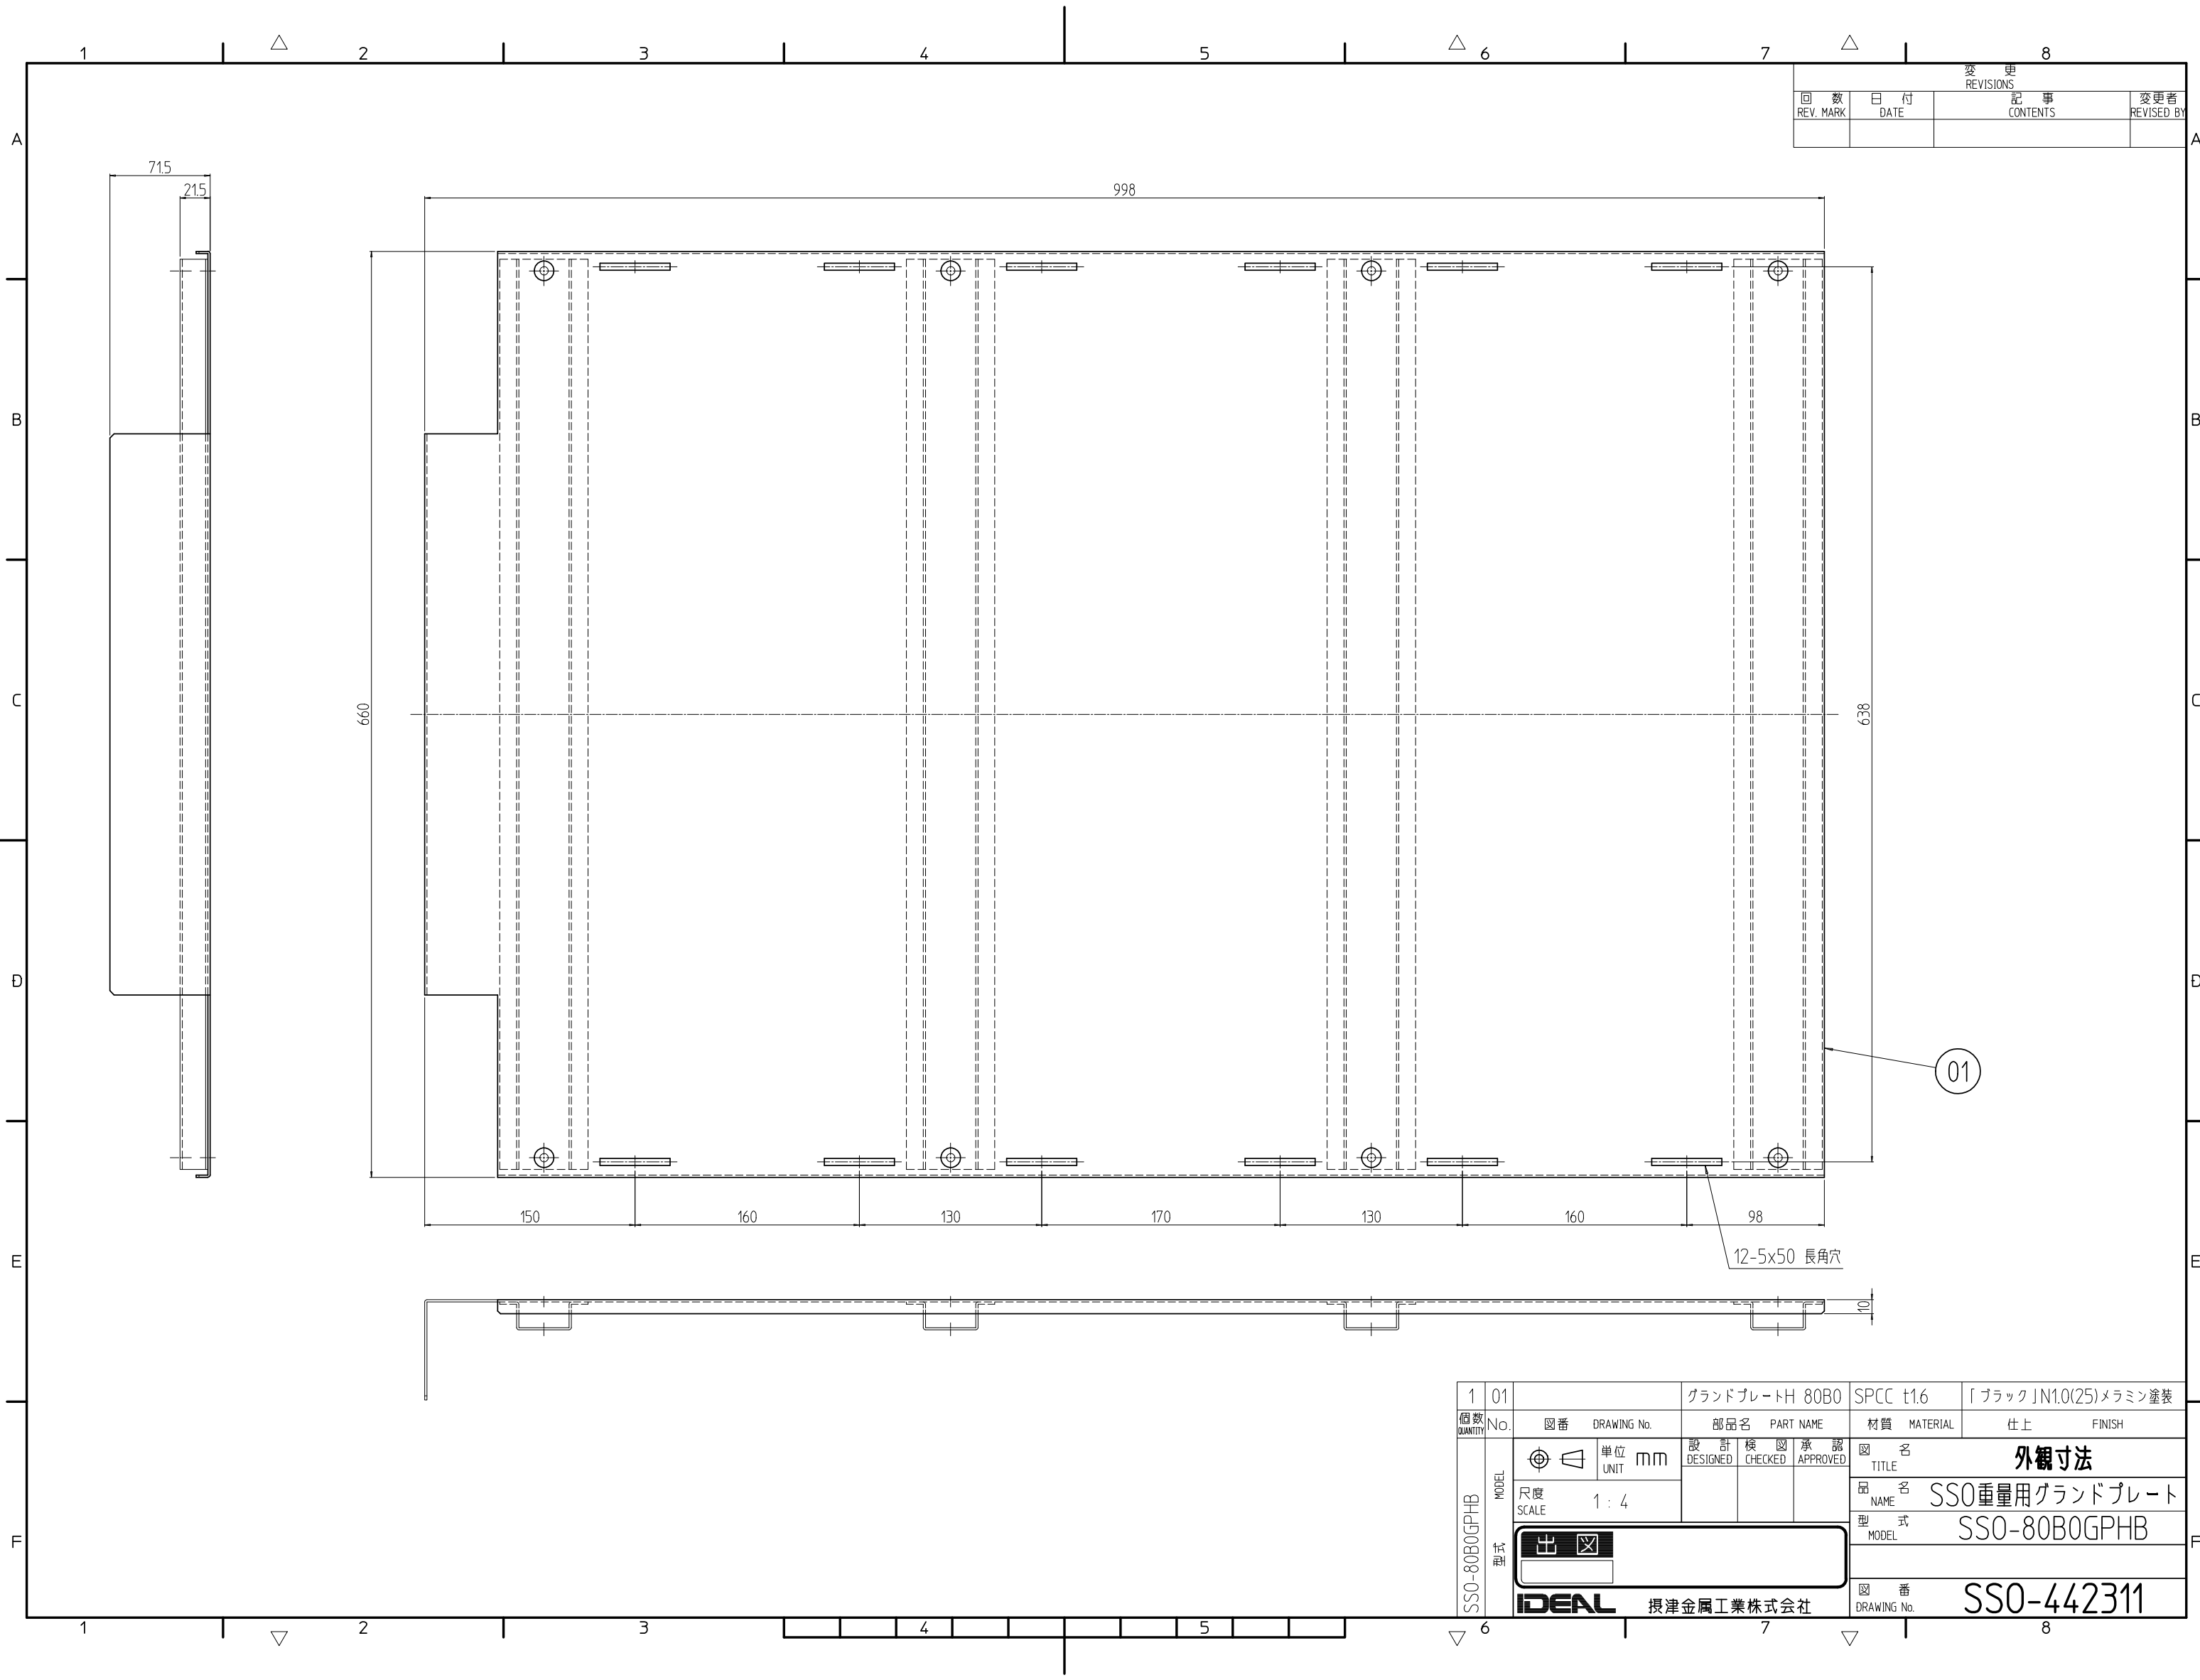

変更 REVISIONS			
回数 REV. MARK	日付 DATE	記事 CONTENTS	変更者 REVISED BY

1	01	グラウンドプレートH 80B0	SPCC t1.6	「ブラック」N1.0(25)メラミン塗装
個数 QUANTITY	No.	図番 DRAWING No.	部品名 PART NAME	材質 MATERIAL
				仕上 FINISH
SSO-80B0GPHB	型式 MODEL	単位 UNIT	設計 DESIGNED	図名 TITLE
		mm	検図 CHECKED	外觀寸法
		尺度 SCALE	承認 APPROVED	品名 NAME
		1:4		SSO重量用グラウンドプレート
			型式 MODEL	SSO-80B0GPHB
			図番 DRAWING No.	SSO-442311