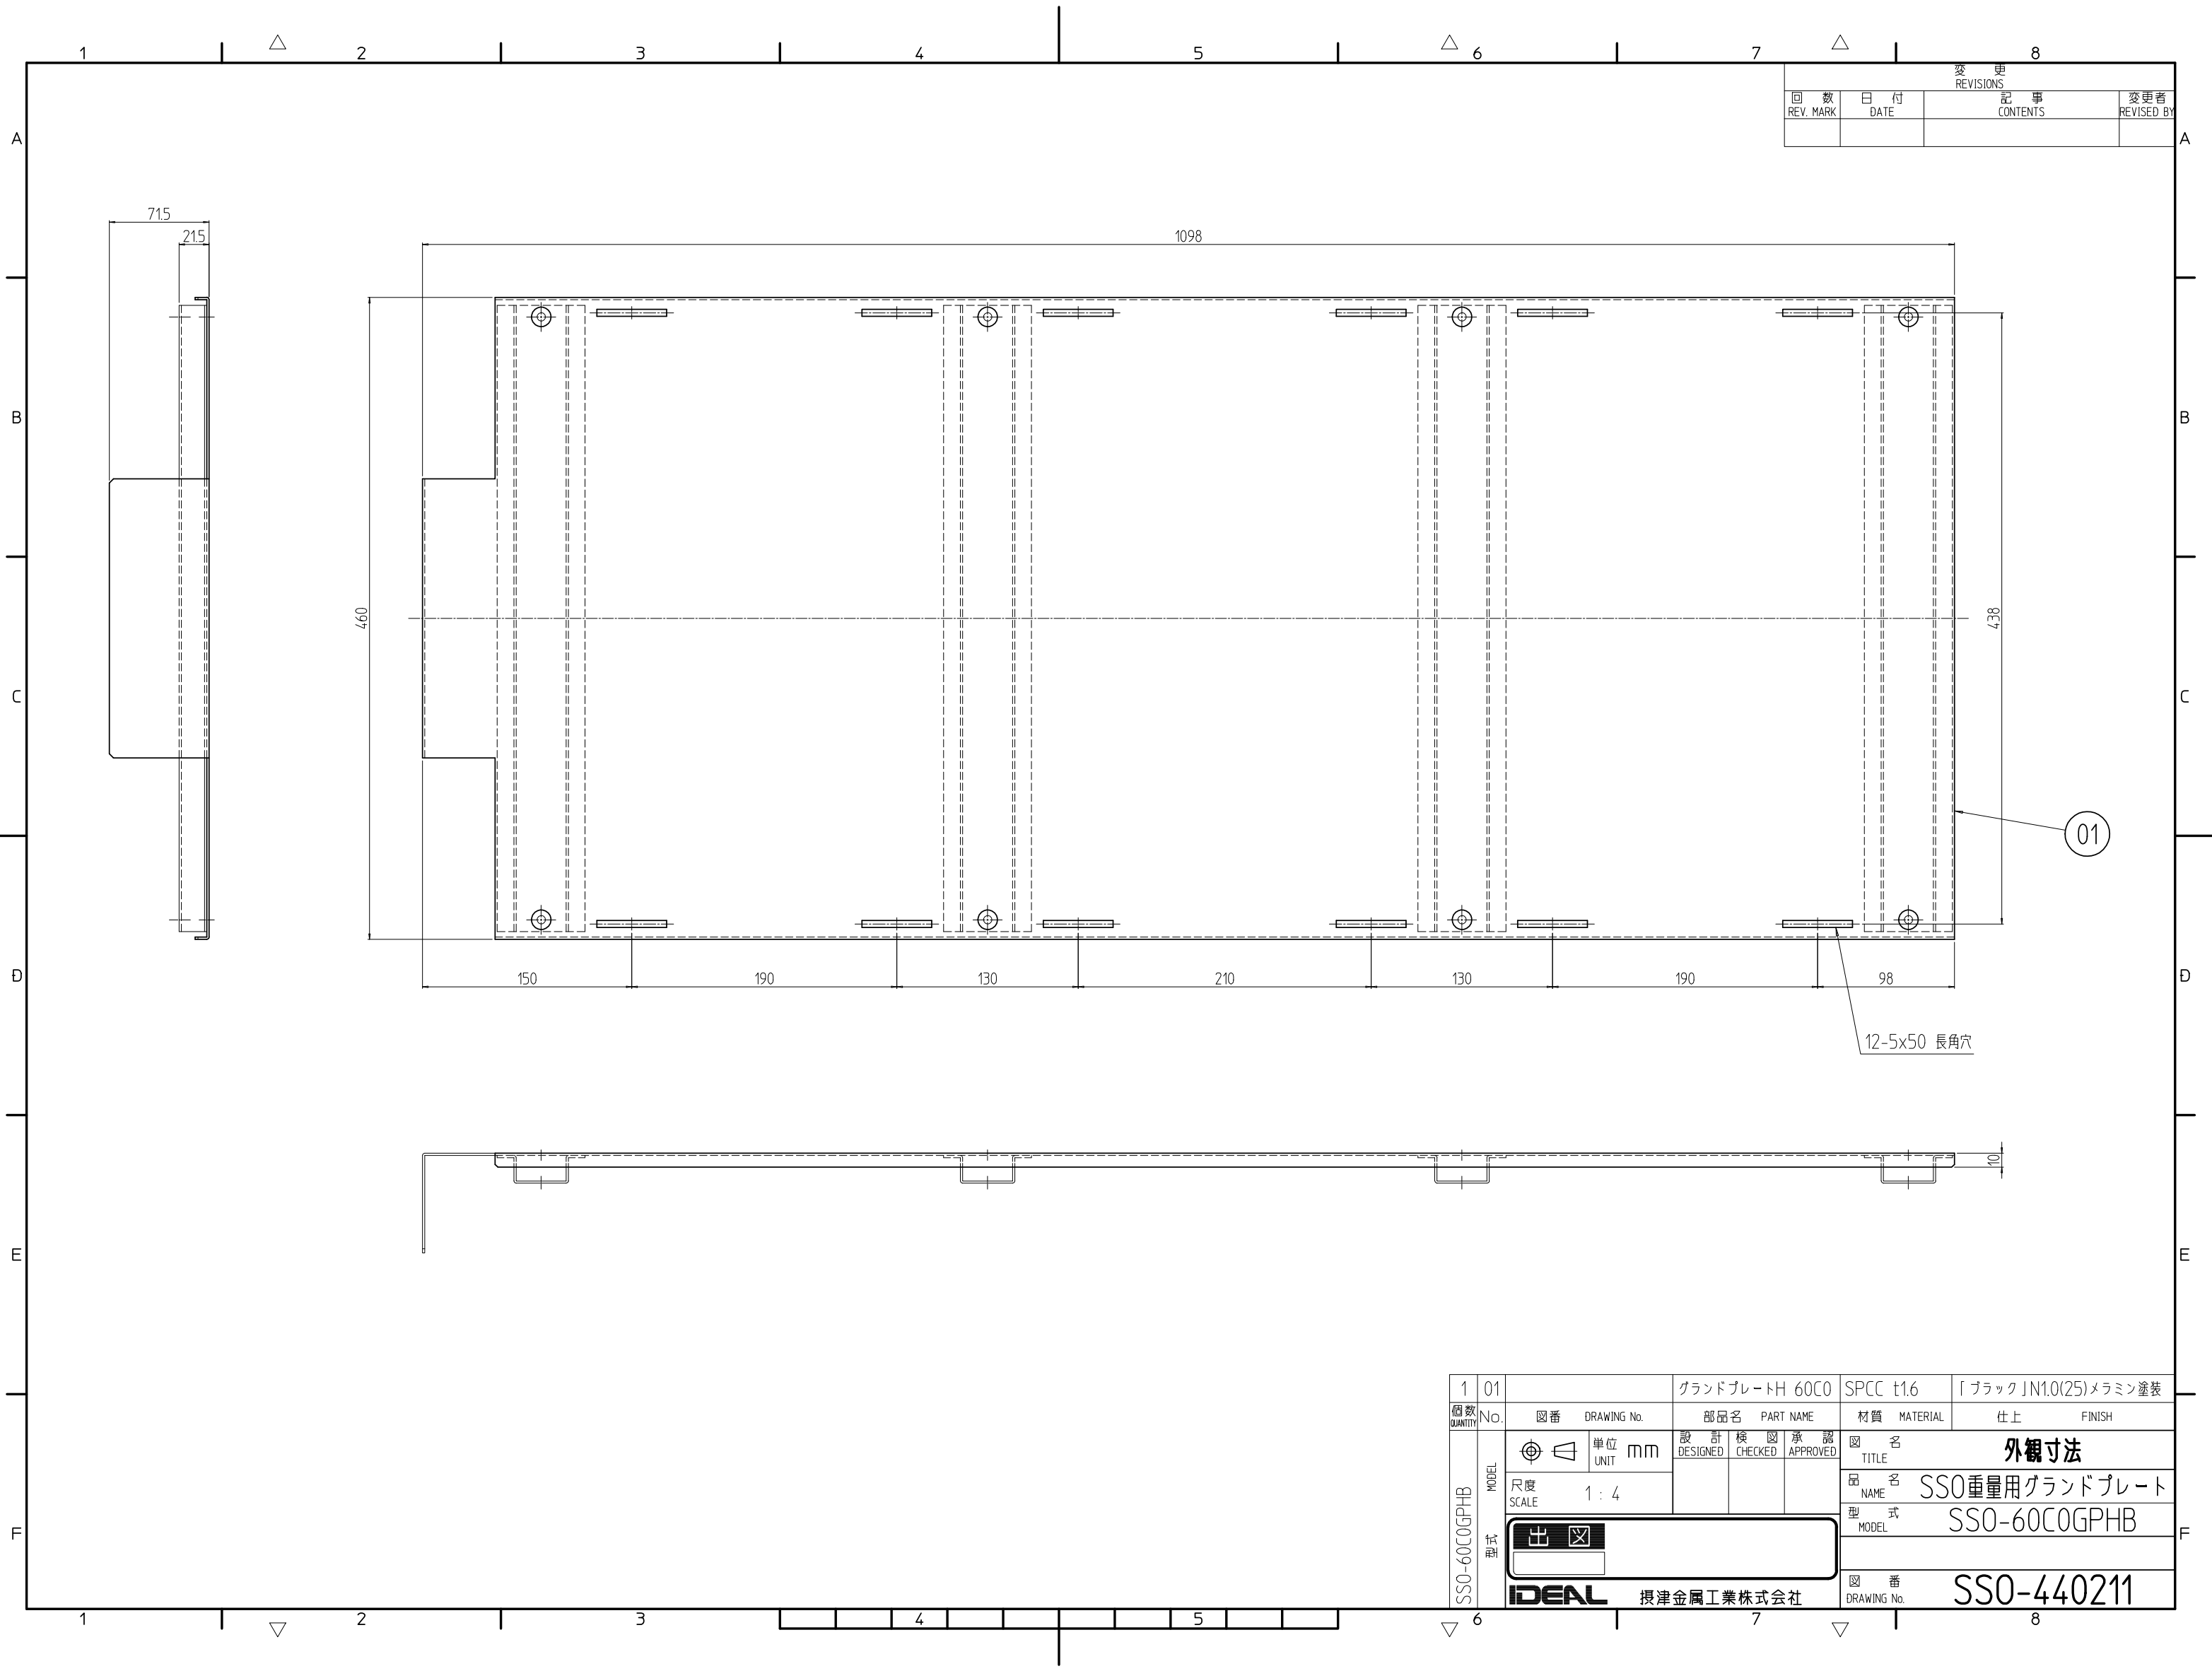

変更 REVISIONS			
回数 REV. MARK	日付 DATE	記事 CONTENTS	変更者 REVISED BY

1	01	グランドプレートH 60CO	SPCC t1.6	「ブラック」N1.0(25)メラミン塗装	
個数 QUANTITY	No.	図番 DRAWING No.	部品名 PART NAME	材質 MATERIAL	
				仕上 FINISH	
SSO-60COGPHB 型式	MODEL	単位 UNIT	設計 DESIGNED	検査 CHECKED	
		承認 APPROVED	図名 TITLE	外観寸法	
		尺度 SCALE	品名 NAME		
		1:4	SSO重量用グランドプレート		
出				型式 MODEL	
IDEAL 摂津金属工業株式会社				SSO-60COGPHB	
図番 DRAWING No.				SSO-440211	