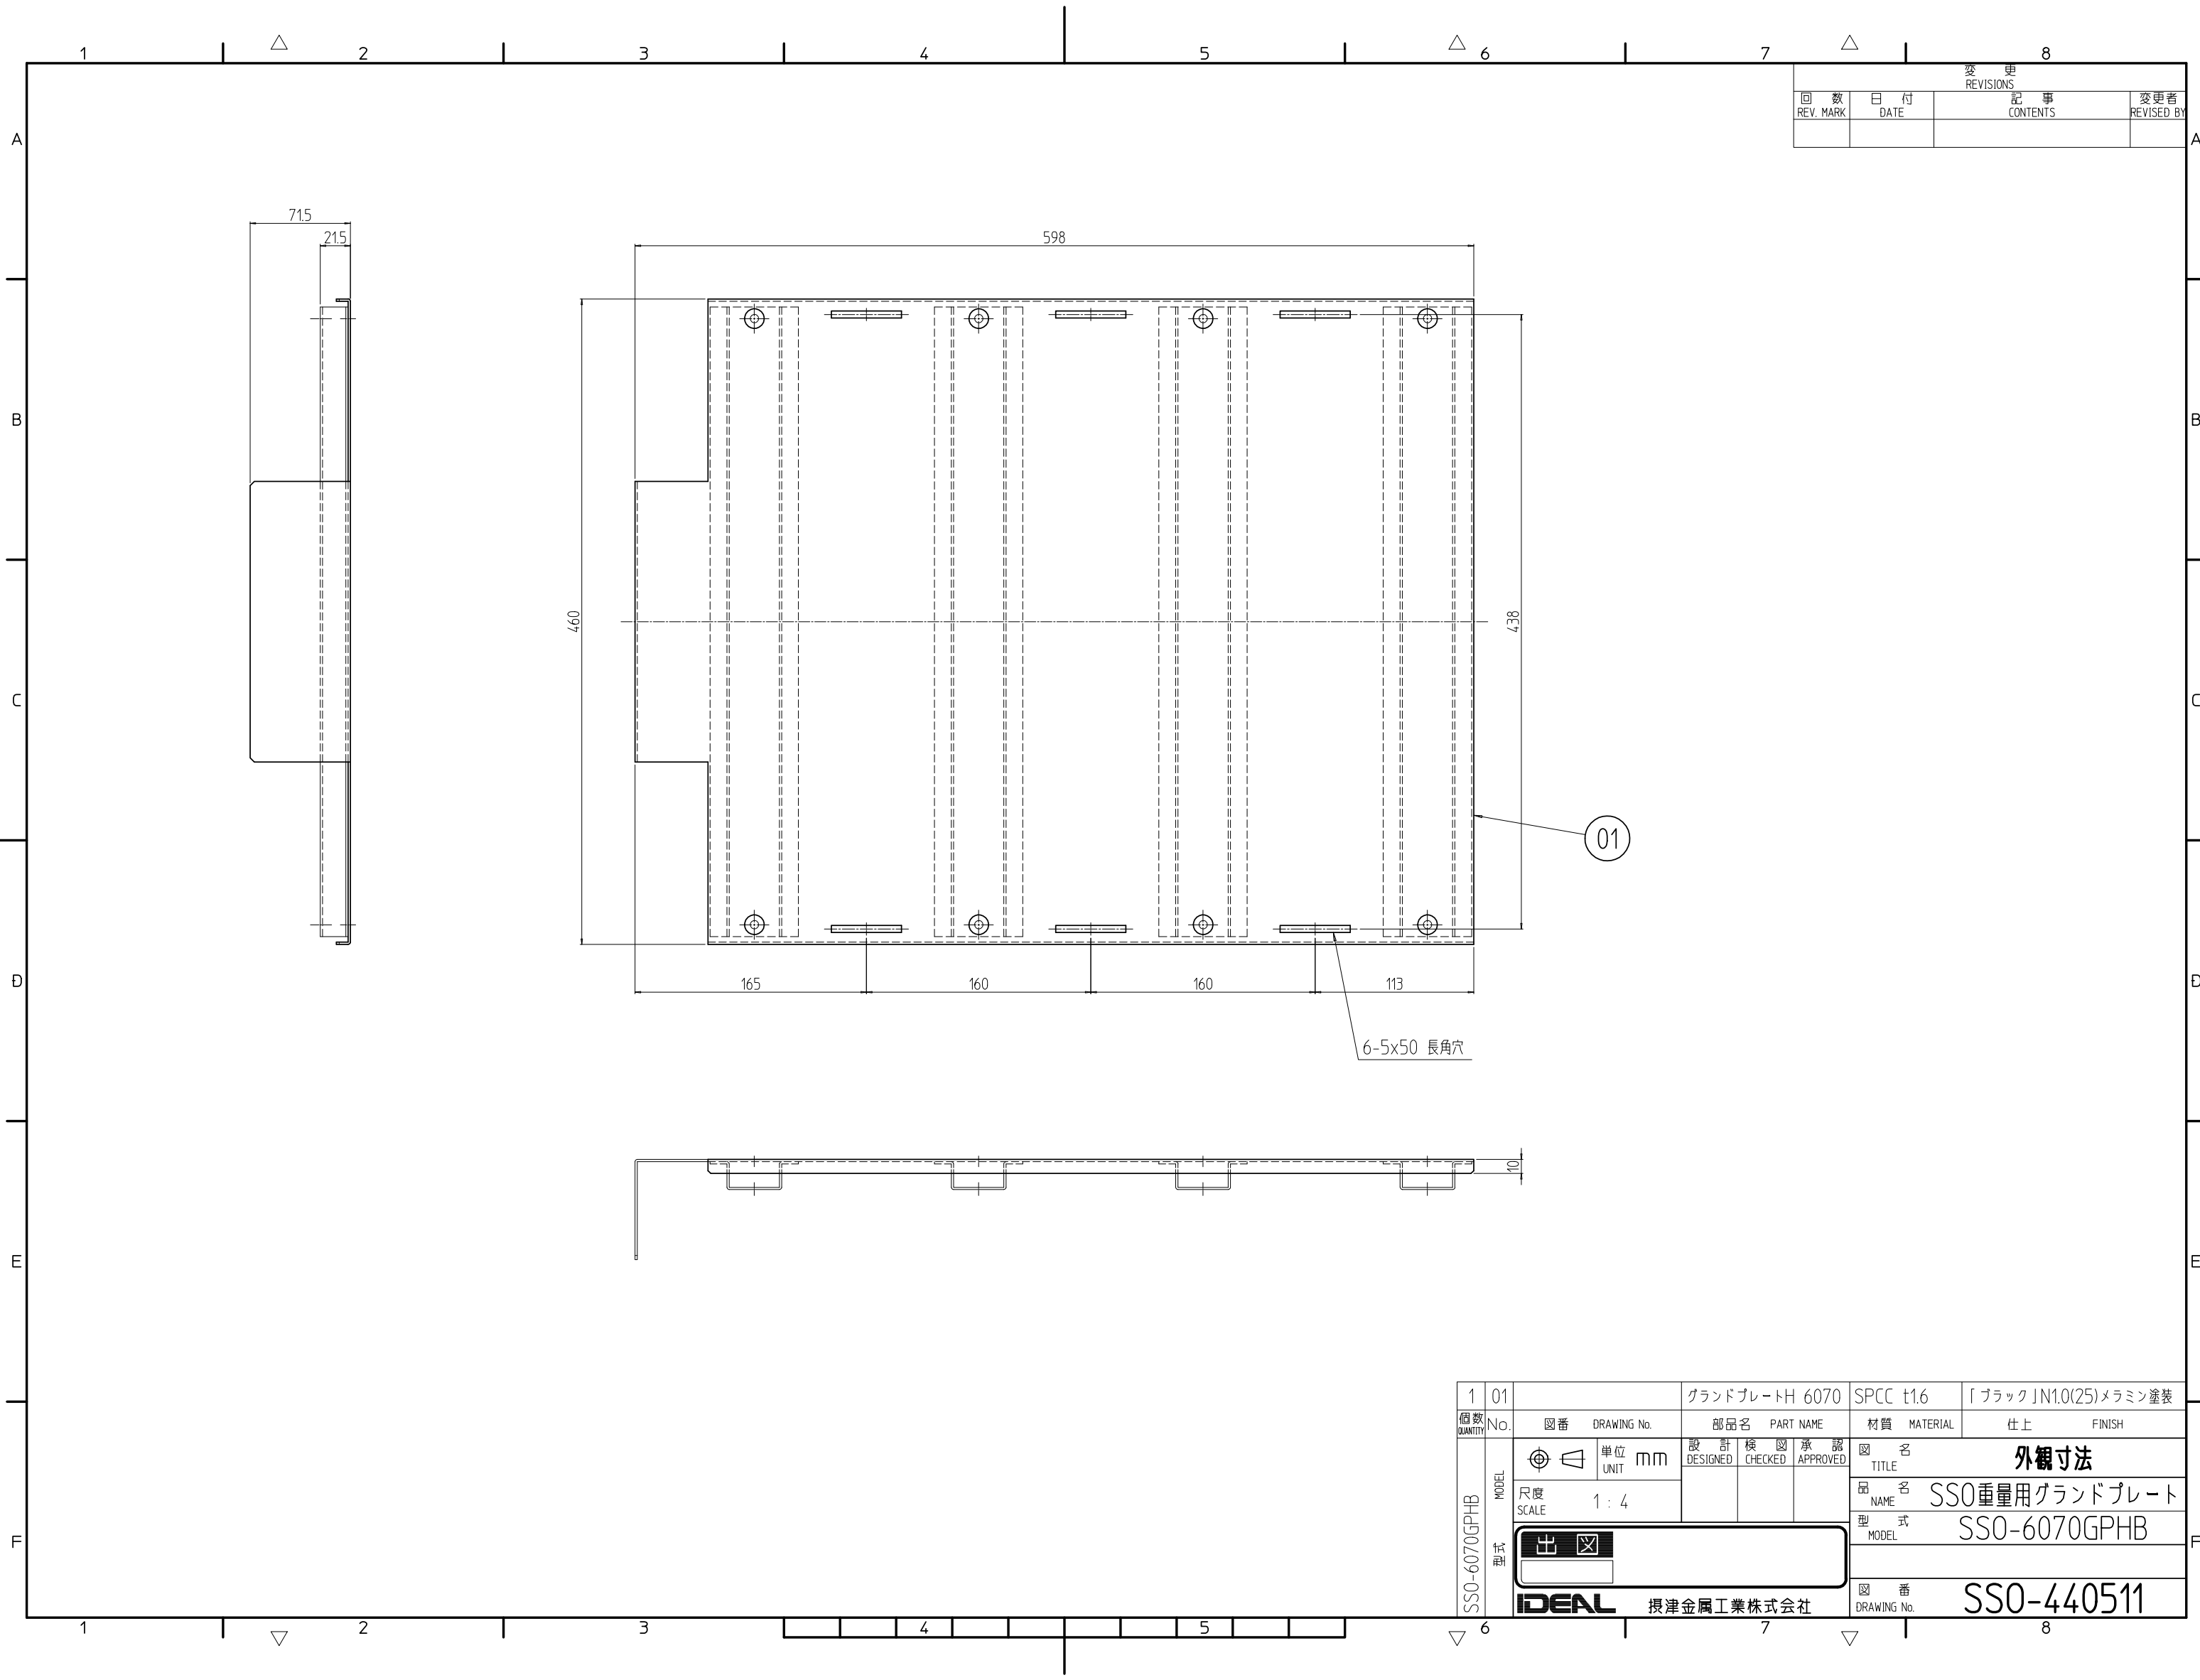

変更 REVISIONS			
回数 REV. MARK	日付 DATE	記事 CONTENTS	変更者 REVISED BY

1	01	グラウンドプレートH 6070	SPCC t1.6	「ブラック」N1.0(25)メラミン塗装	
個数 QUANTITY	No.	図番 DRAWING No.	部品名 PART NAME	材質 MATERIAL	
				仕上 FINISH	
SSO-6070GPHB	型式 MODEL	単位 UNIT	設計 DESIGNED	検査 CHECKED	
		承認 APPROVED	図名 TITLE		
		尺度 SCALE	品名 NAME		
			型式 MODEL		
				外観寸法	
				SSO重量用グラウンドプレート	
				SSO-6070GPHB	
				図番 DRAWING No.	
				SSO-440511	