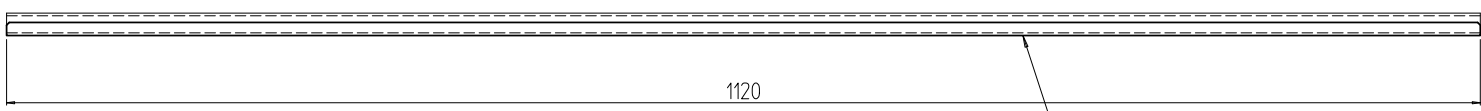

変更 REVISIONS			
回数 REV. MARK	日付 DATE	記事 CONTENTS	変更者 REVISOR

01

2	01	スチールガイドマウントフレーム 22J	SPCC t2.0	[WG]: 「ホワイトグレイ」ED塗装 [BK]: 「ブラック」N1.0(25)メラミン塗装
個数 QUANTITY	No.	図番 DRAWING No.	部品名 PART NAME	材質 MATERIAL
				仕上 FINISH
		単位 UNIT	設計 DESIGNED	検閲 CHECKED
		mm	承認 APPROVED	図名 TITLE
		尺度 SCALE	技術 (11.05.09) 久保田	技術 (11.05.23) 十河
		1:6	技術 (11.05.23) 山田	品名 NAME
				SS0スチールガイドマウントフレーム
				型式 MODEL
				SS0-22JGF-##
				図番 DRAWING No.
				SS0-729511