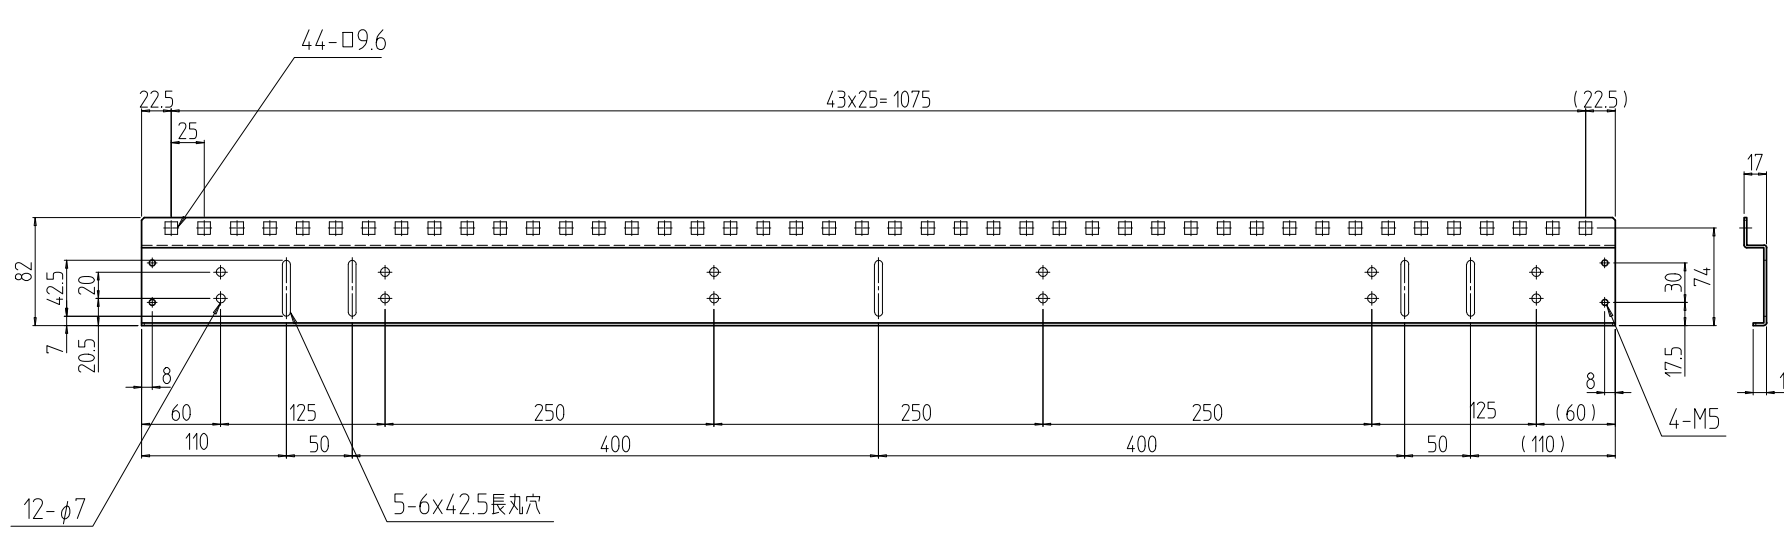

変更 REVISIONS			
回数 REV. MARK	日付 DATE	記事 CONTENTS	変更者 REVISOR

01

2	01	スチールガイドマウントフレーム 22J	SPCC t2.0	[WG]: 「ホワイトグレイ」ED塗装 [BK]: 「ブラック」N1.0(25)メラミン塗装
個数 QUANTITY	No.	図番 DRAWING No.	部品名 PART NAME	材質 MATERIAL
				仕上 FINISH
		単位 UNIT	設計 DESIGNED	検閲 CHECKED
		mm	承認 APPROVED	図名 TITLE
		尺度 SCALE	技術 (11.05.09) 久保田	技術 (11.05.23) 十河
		1:6	技術 (11.05.23) 山田	品名 NAME
				SS0スチールガイドマウントフレーム
				型式 MODEL
				SS0-22JGF-##
				図番 DRAWING No.
				SS0-729511