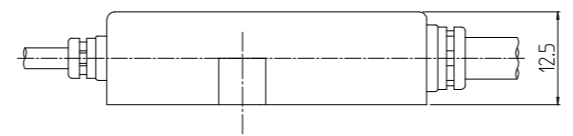

変更 REVISIONS			
回数 REV. MARK	日付 DATE	記事 CONTENTS	変更者 REVISED BY

機器内配線用
ACファン専用分配コード
合計400W以下で
ご利用ください
株式会社
廣澤精機製作所

彫刻部詳細(ゴシック体, 凹型)

1	1	ファンモーターコネクタユニット	PVC等	[黒]
数量 QUANTITY	No.	図番 DRAWING No.	部品名 PART NAME	材質 MATERIAL
		単位 UNIT	設計 DESIGNED	検査 CHECKED
		mm	承認 APPROVED	図名 TITLE
		1:1		外觀寸法
				品名 NAME
				ファンモーターコネクタユニット
				型式 MODEL
				RAF-004FMC4
				図番 DRAWING No.
				RAF-910011