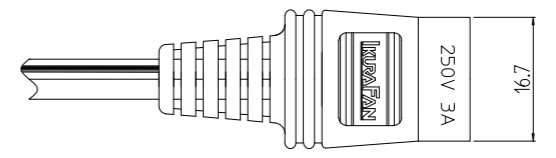

変更 REVISIONS			
回数 REV. MARK	日付 DATE	記事 CONTENTS	変更者 REVISED BY

機器内配線用
ACファン専用分配コード
合計400W以下で
ご利用ください
株式会社
廣澤精機製作所

彫刻部詳細(ゴシック体, 凹型)

1	1	ファンモーターコネクタユニット	PVC等	[黒]
数量 QUANTITY	No.	図番 DRAWING No.	部品名 PART NAME	材質 MATERIAL
		単位 UNIT	設計 DESIGNED	検査 CHECKED
		mm	承認 APPROVED	図名 TITLE
		1:1		外觀寸法
				品名 NAME
				ファンモーターコネクタユニット
				型式 MODEL
				RAF-004FMC4
				図番 DRAWING No.
				RAF-910011