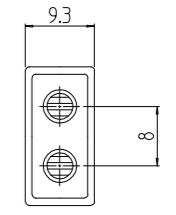

変更 REVISIONS			
回数 REV. MARK	日付 DATE	記事 CONTENTS	変更者 REVISED BY

機器内配線用
ACファン専用分配コード
合計400W以下で
ご利用ください
株式会社
廣澤精機製作所

彫刻部詳細(ゴシック体, 凹型)

1	1	ファンモーターコネクタユニット	PVC等	[黒]
数量 QUANTITY	No.	図番 DRAWING No.	部品名 PART NAME	材質 MATERIAL
		単位 UNIT	設計 DESIGNED	検査 CHECKED
		mm	承認 APPROVED	図名 TITLE
		1:1		外觀寸法
				品名 NAME
				ファンモーターコネクタユニット
				型式 MODEL
				RAF-004FMC4
				図番 DRAWING No.
				RAF-910011