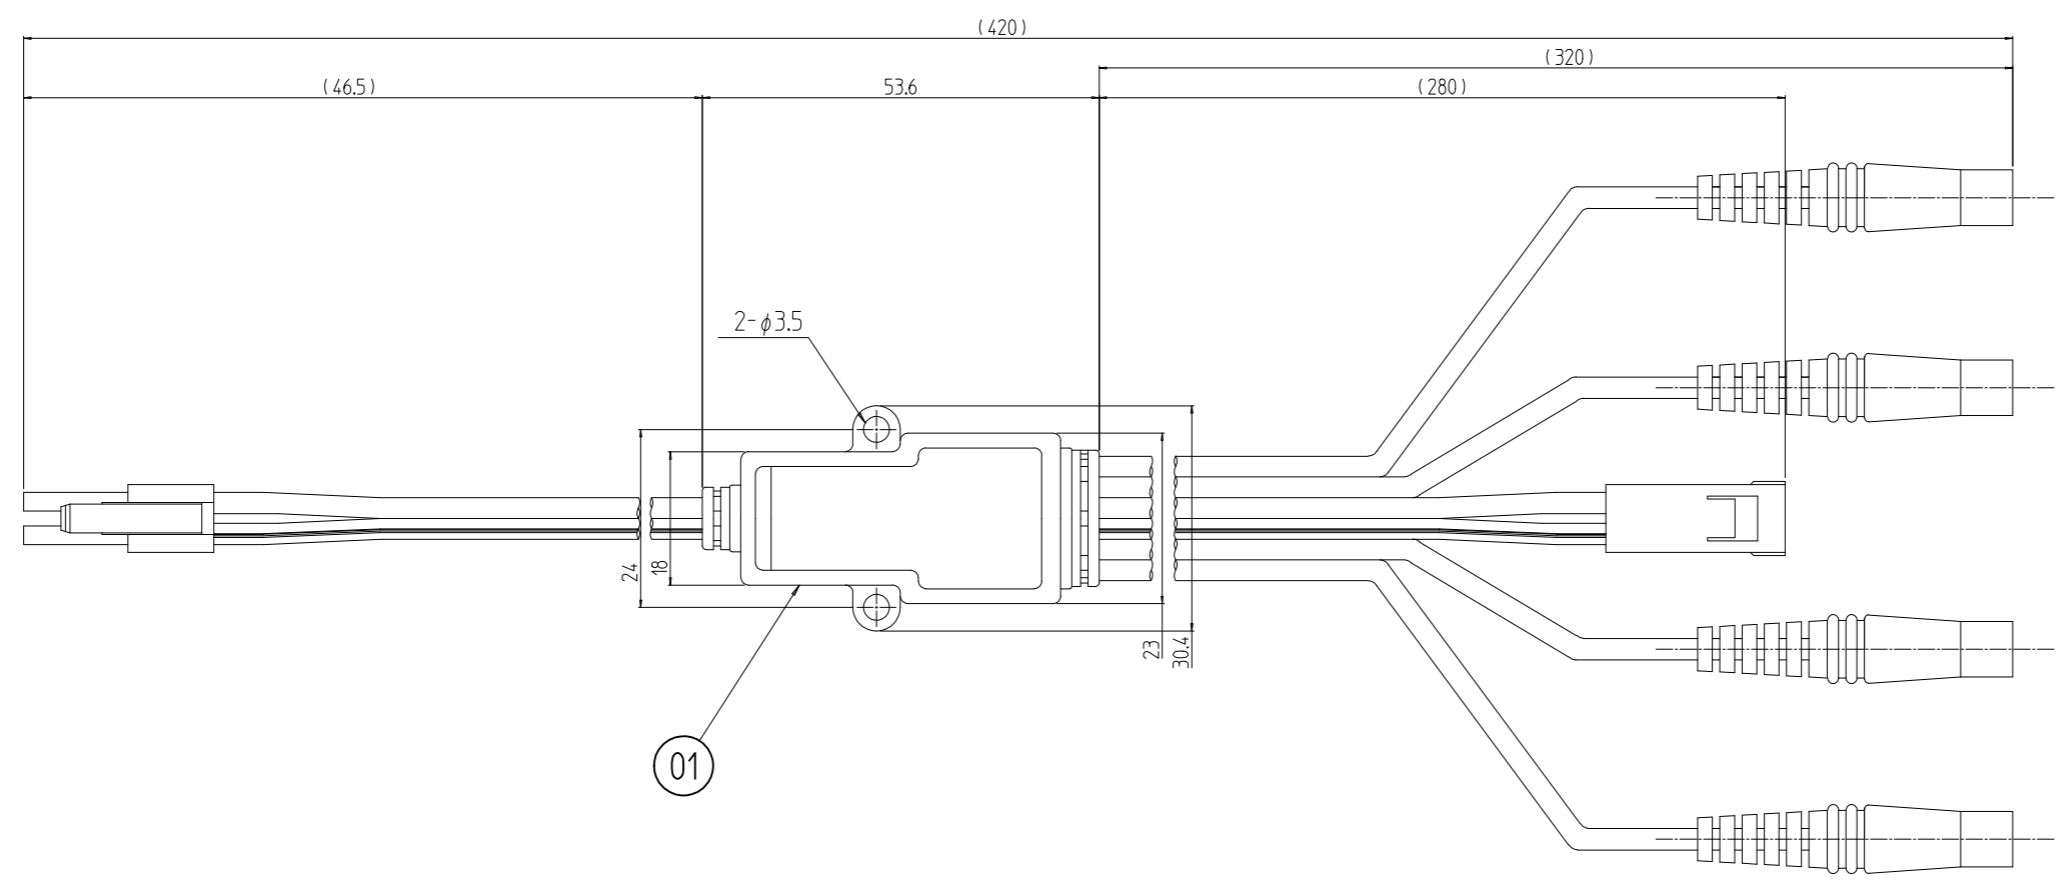

変更 REVISIONS			
回数 REV. MARK	日付 DATE	記事 CONTENTS	変更者 REVISED BY

機器内配線用
ACファン専用分配コード
合計400W以下で
ご利用ください
株式会社
廣澤精機製作所

彫刻部詳細(ゴシック体, 凹型)

1	1	ファンモーターコネクタユニット	PVC等	[黒]
数量 QUANTITY	No.	図番 DRAWING No.	部品名 PART NAME	材質 MATERIAL
		単位 UNIT	設計 DESIGNED	検査 CHECKED
		mm	承認 APPROVED	図名 TITLE
		1:1		外觀寸法
				品名 NAME
				ファンモーターコネクタユニット
				型式 MODEL
				RAF-004FMC4
				図番 DRAWING No.
				RAF-910011