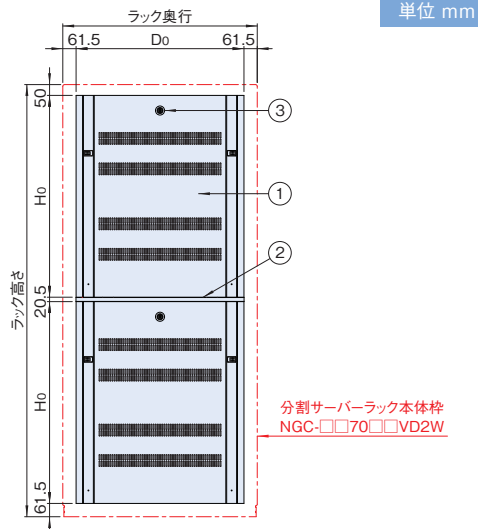

NGO SERIES 分割側板

スチール 販売単位 1式 ホワイトグレイ

特徴

- NGCシリーズ分割サーバーラック専用側板です。
 - ワンタッチで着脱できます。
 - 上部のシリンダー錠により施錠できます。
 - シリンダー錠は鍵番違いに対応しています。詳細についてはお問い合わせください。
- ※分割側板はNGCシリーズ分割サーバーラックと一緒にご依頼ください。

構成内容

照番	名称	個数	材質	色・外装処理
1	分割側板	2	鋼板 t0.8	「ホワイトグレイ」 7.5Y7.4/0.8メラミン塗装 クロムめっき
2	側板分割フレーム	1	鋼板 t2.3	
3	シリンダー錠	2	亜鉛ダイキャスト	

※一部のパーツ及びねじ類を省略しています。

機種内容

在庫区分	型番	外形寸法(mm)			適合ラック型番	質量(kg/1式)
		Wo	Ho	Do		
受注品	NGO-4290DSPVWG	7.7	934	777	NGC-427090VD2W	10.5
	NGO-42A0DSPVWG			877	NGC-4270A0VD2W	11.9
	NGO-42B0DSPVWG			977	NGC-4270B0VD2W	13.3
	NGO-4690DSPVWG	1034	7.7	777	NGC-467090VD2W	11.5
	NGO-46A0DSPVWG			877	NGC-4670A0VD2W	13.0
	NGO-46B0DSPVWG			977	NGC-4670B0VD2W	14.5

外観寸法図

NGO SERIES 仕切側板

スチール 販売単位 1枚 ホワイトグレイ

特徴

- NGCシリーズ分割サーバーラック専用側板です。
 - 連結時に使用します。
 - 連結時に仕切り窓を外すと隣りのラックへの配線ができます。
 - 仕切り窓は、セキュリティを考慮し1方向からの取り外しはできない仕様になっています。
- ※仕切側板はNGCシリーズ分割サーバーラックと一緒にご依頼ください。

構成内容

照番	名称	個数	材質	色・外装処理
1	仕切側板	1	鋼板 t0.8	「ホワイトグレイ」ED塗装
2	仕切窓	4		

外観寸法図