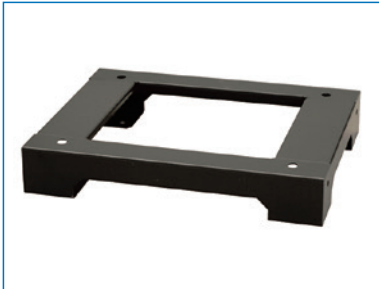

NFO_{SERIES} プレートベース(高さ100mm)

スチール

販売単位
1台

ブラック

取付例

標準取付位置
ラック下面

注意

●特別仕様にてサイズや仕様の変更(ウイスカ対策品等)が可能です。(別途お問い合わせ)

機種内容

在庫区分	型番	外形寸法(mm)			適合ラックシリーズ名 (適合機種サイズmm)
		Wo	Ho	Do	
受注品	NFO-601060PB	600	95	600	NFC-NGC(W600 D600)
	NFO-601075PB			750	NFC-NGC(W600 D750)
	NFO-601090PB			900	NFC-NGC(W600 D900)
	NFO-6010A0PB	1000		NFC-NGC(W600 D1000)	
	NFO-701060PB	700		600	NFC-NGC(W700 D600)
	NFO-701075PB			750	NFC-NGC(W700 D750)
	NFO-701090PB		900	NFC-NGC(W700 D900)	
	NFO-7010A0PB	1000	NFC-NGC(W700 D1000)		
	NFO-751060PB	750	600	NFC-NGC(W750 D600)	
	NFO-751075PB		750	NFC-NGC(W750 D750)	
	NFO-751090PB		900	NFC-NGC(W750 D900)	
	NFO-7510A0PB	1000	NFC-NGC(W750 D1000)		
	NFO-801060PB	800	600	NFC-NGC(W800 D600)	
	NFO-801075PB		750	NFC-NGC(W800 D750)	
	NFO-801090PB		900	NFC-NGC(W800 D900)	
	NFO-8010A0PB		1000	NFC-NGC(W800 D1000)	

特徴

- OAフロア用の鋼板製の架台です。
- 各面からケーブルを導入できます。
- 高さ調整用のライナーが付属しています。
- ラックを取り付けるボルト、ナット、座金が付属しています。

構成内容

照番	名称	個数	材質	色・外装処理
1	プレートベース	1	鋼板 t3.2	「ブラック」N1.0メラミン塗装
2	ライナー-1.2	8	鋼板 t1.2	
3	ライナー-3.2	8	鋼板 t3.2	

付属品 ラック取付用M12ボルト・M12ナット・座金一式