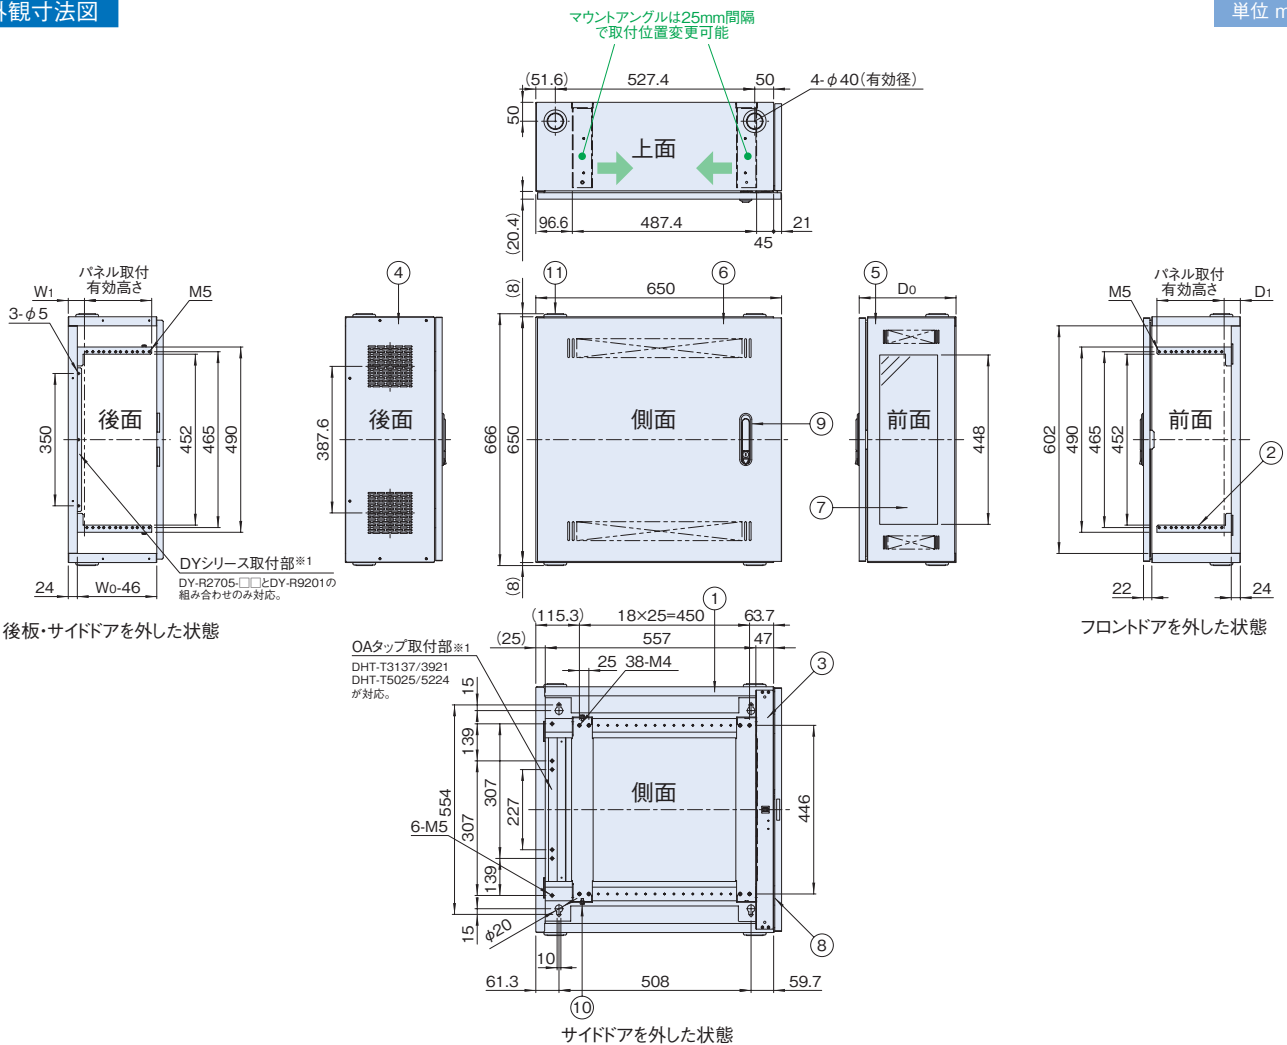

外観寸法図

単位 mm

※1 ファンモーターとOAタップ等の組み合わせについて
壁掛けボックスNHBWシリーズへファンモーターと同時にOAタップ等を実装する場合には下表の通り、取り付けできない場合があります。ただしそれぞれ単独では取り付けできます。

壁掛けボックス 型番	ファンモーター	OAタップ DHT-T3136/3921	OAタップ DHT-T5024/5224	DY-R2705-□□とDY-R9201
NHBW-6565-2U	RAFMシリーズ 120mm角 厚さ25mmの機種	●	×	●
	RAFMシリーズ 120mm角 厚さ38mmの機種	●	×	×
NHBW-6565-4U NHBW-6565-6U	RAFMシリーズ 120mm角の機種	●	●	●

● 取付可能 × 取付不可能

NHBW SERIES 壁掛けボックス 共通アクセサリダイジェスト

※19インチ規格品等を省略

製品名	型番/シリーズ名	適合機種サイズmm	備考	参照
機器取付用木板	NHBWO-4835WB	全機種	ラック内に取付	P163
木板用マウントブラケット	NHBWO-5065WMB	全機種	機器取付用木板(NHBWO-4835WB)に取付	P163