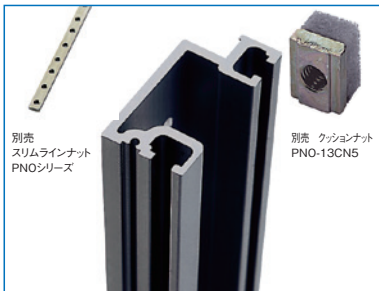

NWFO SERIES ハーフガイドマウントフレーム

ねじ付 アルミ 販売単位 1本

別売
スリムラインナット
PN0シリーズ

別売 クッションナット
PN0-13CN5

取付例

標準取付位置
ラック内

特徴

- 互いに奥行き寸法が異なるサポートアングル等を同時に実装する場合に使用します。
- 適合するラックのパネルマウントフレームの有効高さの約半分の高さを使用することができます。
- 特設溝に各種ナットを挿入すれば、アクセサリ等をねじ止めできます。

機種内容

在庫区分	型番	外形寸法(mm)			詳細寸法(mm)		有効高さ	適合ラックシリーズ名 (適合機種サイズmm)	質量(kg)
		Wo	Ho	Do	H1	H2			
在庫品	NWFO-0875HGF	25	837.5	50	65.5		18U	NFC(H1750)	0.83
	NWFO-1000HGF		970.5		57.5/65.5		20U	NFC(H2000)	0.96
	NWFO-1100HGF		1062.5		65.5		23U	NFC(H2200)	1.06

注意

- 原則として本製品はラック本体(NFCシリーズ)と一緒にご依頼ください。別途ご依頼される場合は、最寄りの営業所までお問い合わせください。

構成内容

名称	個数	材質	色・外装処理
ハーフガイドマウントフレーム	1	アルミ押出型材	B2アルマイト

付属品 ブラケット 2個、取付用ねじ(M5 4本)

実装寸法図

水平断面図

側面図