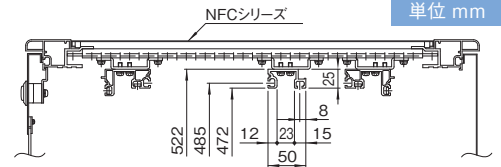

NWFO SERIES ハーフガイドマウントフレーム

ねじ付 アルミ 販売単位 1本

別売
スリムラインナット
PN0シリーズ

別売 クッションナット
PN0-13CN5

取付例

標準取付位置
ラック内

特徴

- 互いに奥行き寸法が異なるサポートアングル等を同時に実装する場合に使用します。
- 適合するラックのパネルマウントフレームの有効高さの約半分の高さを使用することができます。
- 特設溝に各種ナットを挿入すれば、アクセサリ等をねじ止めできます。

注意

- 原則として本製品はラック本体(NFCシリーズ)と一緒にご依頼ください。別途ご依頼される場合は、最寄りの営業所までお問い合わせください。

構成内容

名称	個数	材質	色・外装処理
ハーフガイドマウントフレーム	1	アルミ押出型材	B2アルマイト

付属品 ブラケット 2個、取付用ねじ(M5 4本)

実装寸法図

水平断面図

側面図