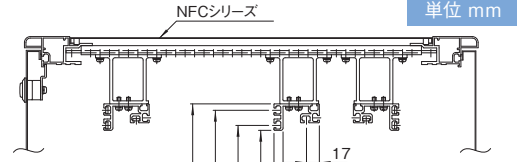

実装寸法図

水平断面図