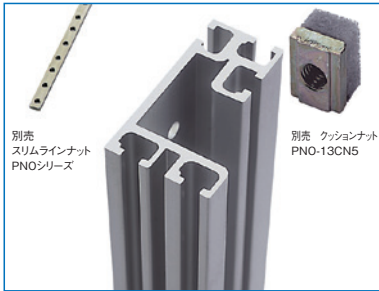

# NWFO SERIES ハーフパネルマウントフレーム

ねじ付 アルミ 販売単位 1本

取付例

標準取付位置  
ラック内部

## 特徴

- ラック内部に19インチパネルマウント部を増設する場合等に使用します。
- 適合するラックのパネルマウントフレームの有効高さの約半分の高さを使用することができます。
- 特設溝に各種ナットを挿入すれば、アクセサリ等をねじ止めできます。

## 機種内容

在庫区分	型番	外形寸法(mm)			詳細寸法(mm)		有効高さ	適合ラックシリーズ名 (適合機種サイズmm)	質量(kg)
		Wo	Ho	Do	H1	H2			
在庫品	NWFO-0875HTPF		837.5		65.5	54.5	18U	NFC(H1750)	1.23
	NWFO-1000HTPF	35	970.5	60	57.5/65.5	54.5(46.5)	20U	NFC(H2000)	1.43
	NWFO-1100HTPF		1062.5		65.5	54.5	23U	NFC(H2200)	1.57