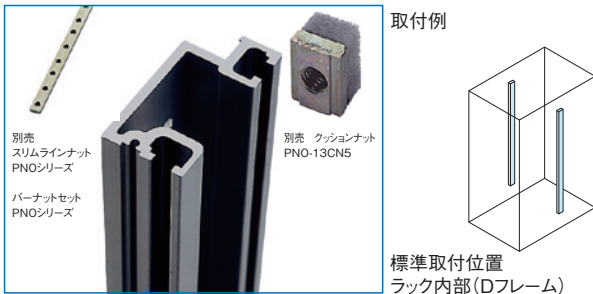

# NFO<sub>SERIES</sub> ガイドマウントフレーム

ねじ付 アルミ 販売単位 1本

## 構成内容

名称	個数	材質	色・外装処理
ガイドマウントフレーム	1	アルミ押出型材	B2アルマイト

付属品 プラケット(※必要時)、取付用ねじ(M5)

## 特徴

- 互いに奥行方向が異なるサポートアングル等を同時に実装する場合などに使用します。
- ラック内部に19インチパネルマウント部を増設する目的で使用します。
- 特設溝にはクッションナットまたはスリムラインナット等が挿入できます。