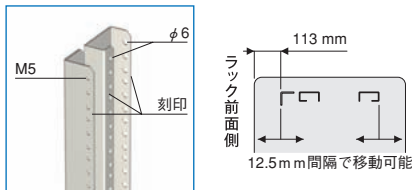

側板

- ・ワンタッチで着脱できます。
- ・シリンダー錠により施錠できます。
- ・側板の有無を選択できます。

底面

- ・ラックの底面はケーブルの配線を考慮した大きな開口部を設けています。
- ・アンカー固定、キャスター取り付け、フロアレベラー取り付けが可能です。

後板

- ・ワンタッチで着脱できます。
- ・シリンダー錠により施錠できます。

パネルマウントフレーム・ガイドマウントフレーム

ネットワークラック NACシリーズ

- ・19インチマウント部はM5のねじ穴となっています。
- ・φ6の穴にスプリングナット(NPO-0508SSU□□)を取り付けることで、サポートアングル、スライドレールブラケット等を取り付けることができます。
- ・12.5mm間隔にて移動させることができます。
- ・1U間隔にて刻印があるため、機器等の位置決めが容易です。

サーバーラック NBCシリーズ

- ・パネルマウントフレームはケージナット(NPO-□□CN□□)を取り付けることにより、M5またはM6のねじ穴を設けることができ、19インチ機器等を実装できます。
- ・範囲内で自由に移動させて固定することができます。
- ・M5のねじ穴にはアクセサリを取り付けできます。
- ・1U間隔にて刻印があるため、機器等の位置決めが容易です。
- ・EIAユニットシール(別売)を貼り付けることにより、さらに機器実装の位置決めが容易になります。