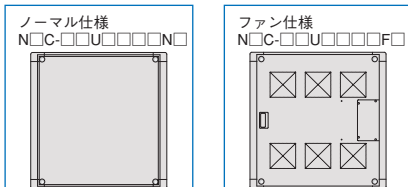

ネットワークラック

NAC SERIES

サーバーラック

NBC SERIES

スタンダードタイプの  
アルミ製19インチラック

特徴・機能紹介

上面

- ・天板はノーマル仕様とファン仕様から選択できます。
- ノーマル仕様：自然放熱
- ファン仕様：自然放熱またはファンモーター取り付けによる強制排気
- ・アイボルト(RAEB-1222)を取り付けることができます。
- ・ファン仕様は入線口(カバー付き)を設けています。