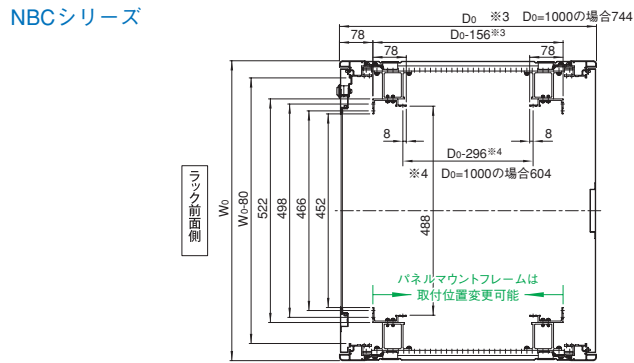

外觀寸法図

単位 mm

A部詳細

B-B断面

NAO SERIES ボトムグランドプレート2

ねじ付 スチール 販売単位 1式 ホワイトグレイ

特徴

- 底部からのほこりの侵入を防ぐ目的でラック内底部に取り付けます。
- 機器を載せる場合にも使用できます。

注意

- 重量物の搭載は変形の原因になりますのでひかえてください。

外觀寸法図

単位 mm

構成内容

名称	個数	材質	色・外装処理
ボトムグランドプレート2	2	銅板(t1.6)	「ホワイトグレイ」塗装

付属品 取付用ねじ

機種内容