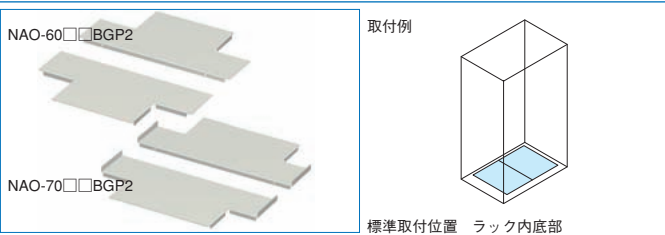

外觀寸法図

単位 mm

A部詳細

B-B断面

NAO SERIES ボトムグランドプレート2

ねじ付 スチール 販売単位 1式 ホワイトグレイ

特徴

- 底部からのほこりの侵入を防ぐ目的でラック内底部に取り付けます。
- 機器を載せる場合にも使用できます。

注意

- 重量物の搭載は変形の原因になりますのでひかえてください。

外觀寸法図

単位 mm

構成内容

名称	個数	材質	色・外装処理
ボトムグランドプレート2	2	銅板(t1.6)	「ホワイトグレイ」塗装

付属品 取付用ねじ

機種内容