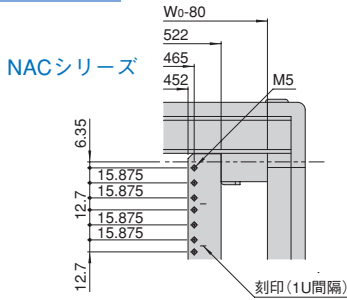

外觀寸法図

単位 mm

A部詳細

B-B断面

NAO SERIES ボトムグランドプレート2

ねじ付 スチール 販売単位 1式 ホワイトグレイ

特徴

- 底部からのほこりの侵入を防ぐ目的でラック内底部に取り付けます。
- 機器を載せる場合にも使用できます。

注意

- 重量物の搭載は変形の原因になりますのでひかえてください。

外觀寸法図

単位 mm

構成内容

名称	個数	材質	色・外装処理
ボトムグランドプレート2	2	銅板(t1.6)	「ホワイトグレイ」塗装

付属品 取付用ねじ

機種内容