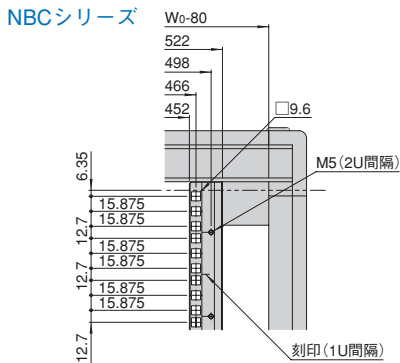

Large table listing specifications for W600, H1589-2189, and D600-1000 models, including rack type (標準, 非標準), height (1589, 1739, 1789, 1989, 2189), and weight.

※ 型番末尾□部: [無し]の場合、外装色は「ホワイトグレイ」7.5Y7.4/0.8メラミン塗装 [B]の場合、外装色は「ブラック」N1.0レザーサテン塗装
※ ノーマル仕様: N□C-□□□□□□□□□□ ファン仕様: N□C-□□□□□□□□□□

外觀寸法図

単位 mm

A部詳細

B-B断面

NAO SERIES ボトムグランドプレート2

ねじ付 スチール 販売単位 1式 ホワイトグレイ

特徴

- 底部からのほこりの侵入を防ぐ目的でラック内底部に取り付けます。
- 機器を載せる場合にも使用できます。

注意

- 重量物の搭載は変形の原因になりますのでひかえてください。

外觀寸法図

単位 mm

構成内容

名称	個数	材質	色・外装処理
ボトムグランドプレート2	2	銅板(t1.6)	「ホワイトグレイ」塗装

付属品 取付用ねじ

機種内容