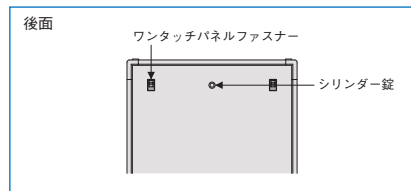

側板

- ・ワンタッチで着脱できます。
- ・シリンダー錠により施錠できます。
- ・側板の有無を選択できます。

底面

- ・ラックの底面はケーブルの配線を考慮した大きな開口部を設けています。
- ・アンカー固定、キャスター取り付け、フロアレベラー取り付けが可能です。

後板

- ・ワンタッチで着脱できます。
- ・シリンダー錠により施錠できます。

パネルマウントフレーム・ガイドマウントフレーム

ネットワークラック NACシリーズ

- ・19インチマウント部はM5のねじ穴となっています。
- ・φ6の穴にスプリングナット(NPO-0508SSU□□)を取り付けることで、サポートアングル、スライドレールブラケット等を取り付けることができます。
- ・12.5mm間隔にて移動させることができます。
- ・1U間隔にて刻印があるため、機器等の位置決めが容易です。

サーバーラック NBCシリーズ

- ・パネルマウントフレームはケージナット(NPO-□□CN□□)を取り付けることにより、M5またはM6のねじ穴を設けることができ、19インチ機器等を実装できます。
- ・範囲内で自由に移動させて固定することができます。
- ・M5のねじ穴にはアクセサリを取り付けできます。
- ・1U間隔にて刻印があるため、機器等の位置決めが容易です。
- ・EIAユニットシール(別売)を貼り付けることにより、さらに機器実装の位置決めが容易になります。