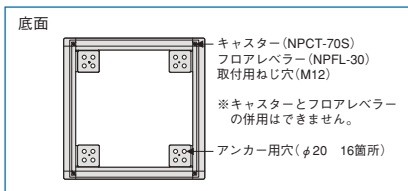

底面

- ・ラックの底面はケーブルの配線を考慮した大きな開口部を設けています。
- ・アンカー固定、キャスター取り付け、フロアレベラー取り付けが可能です。