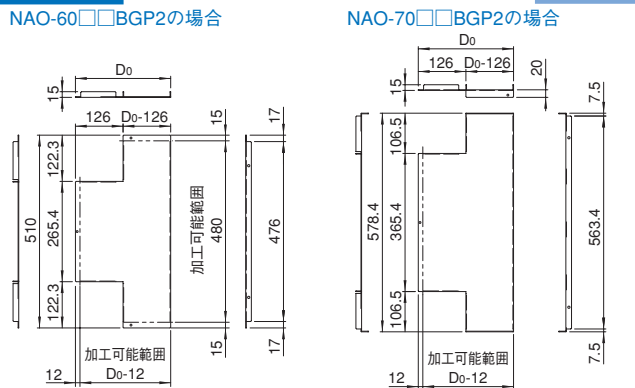

外觀寸法図

単位 mm

A部詳細

B-B断面

NAO SERIES ボトムグランドプレート2

ねじ付 スチール 販売単位 1式 ホワイトグレイ

特徴

- 底部からのほこりの侵入を防ぐ目的でラック内底部に取り付けます。
- 機器を載せる場合にも使用できます。

注意

- 重量物の搭載は変形の原因になりますのでひかえてください。

外觀寸法図

単位 mm

構成内容

名称	個数	材質	色・外装処理
ボトムグランドプレート2	2	銅板(t1.6)	「ホワイトグレイ」塗装

付属品 取付用ねじ

機種内容