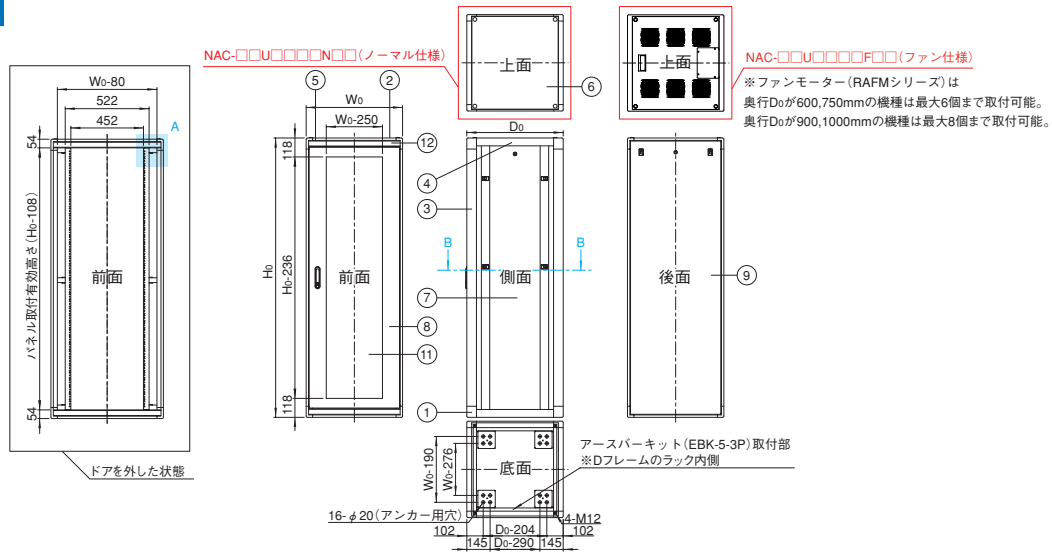

外觀寸法図

単位 mm

A部詳細

B-B断面

NAO SERIES ボトムグランドプレート2

ねじ付 スチール 販売単位 1式 ホワイトグレイ

特徴

- 底部からのほこりの侵入を防ぐ目的でラック内底部に取り付けます。
- 機器を載せる場合にも使用できます。

注意

- 重量物の搭載は変形の原因になりますのでひかえてください。

外觀寸法図

単位 mm

構成内容

名称	個数	材質	色・外装処理
ボトムグランドプレート2	2	銅板(t1.6)	「ホワイトグレイ」塗装

付属品 取付用ねじ

機種内容