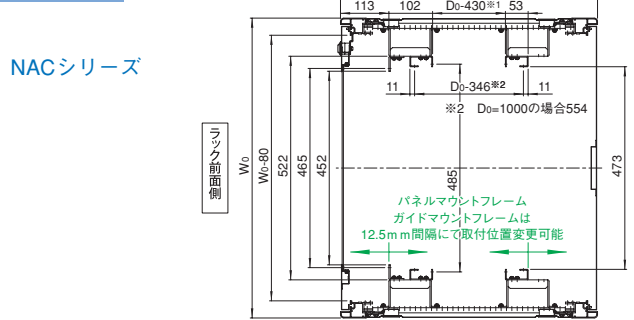

外觀寸法図

単位 mm

A部詳細

B-B断面

NAO SERIES ボトムグランドプレート2

ねじ付 スチール 販売単位 1式 ホワイトグレイ

特徴

- 底部からのほこりの侵入を防ぐ目的でラック内底部に取り付けます。
- 機器を載せる場合にも使用できます。

注意

- 重量物の搭載は変形の原因になりますのでひかえてください。

外觀寸法図

単位 mm

構成内容

名称	個数	材質	色・外装処理
ボトムグランドプレート2	2	銅板(t1.6)	「ホワイトグレイ」塗装

付属品 取付用ねじ

機種内容