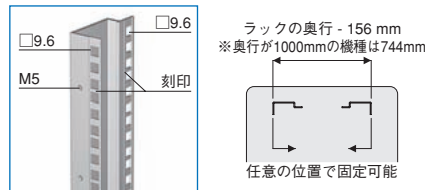

側板

- ・ワンタッチで着脱できます。
- ・シリンダー錠により施錠できます。
- ・側板の有無を選択できます。

底面

- ・ラックの底面はケーブルの配線を考慮した大きな開口部を設けています。
- ・アンカー固定、キャスター取り付け、フロアレベラー取り付けが可能です。

後板

- ・ワンタッチで着脱できます。
- ・シリンダー錠により施錠できます。

パネルマウントフレーム・ガイドマウントフレーム

ネットワークラック NACシリーズ

- ・19インチマウント部はM5のねじ穴となっています。
- ・φ6の穴にスプリングナット(NPO-0508SSU□□)を取り付けることで、サポートアングル、スライドレールブラケット等を取り付けることができます。
- ・12.5mm間隔にて移動させることができます。
- ・1U間隔にて刻印があるため、機器等の位置決めが容易です。

サーバーラック NBCシリーズ

- ・パネルマウントフレームはケージナット(NPO-□□CN□□)を取り付けることにより、M5またはM6のねじ穴を設けることができ、19インチ機器等を実装できます。
- ・範囲内で自由に移動させて固定することができます。
- ・M5のねじ穴にはアクセサリを取り付けできます。
- ・1U間隔にて刻印があるため、機器等の位置決めが容易です。
- ・EIAユニットシール(別売)を貼り付けることにより、さらに機器実装の位置決めが容易になります。