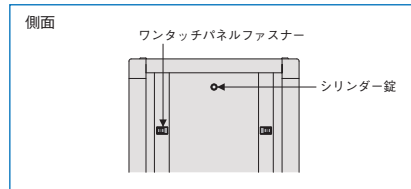

ファンモーター取付

- ・ファン仕様の場合、天板にファンモーター(RAFAMシリーズ)ただし120mm角の機種)を最大6個、または8個取り付けできます。
- ※ファンモーターを使用しない開口部にはファンプレートカバーを取り付けてください。

フロントドア

- ・ラック内部が見えるアクリル窓仕様です。
- ・容易に着脱できます。
- ・施錠することができます。
- ※鍵は付属しています。(同番)鍵番違いにすることができます。

側板

- ・ワンタッチで着脱できます。
- ・シリンダー錠により施錠できます。
- ・側板の有無を選択できます。

底面

- ・ラックの底面はケーブルの配線を考慮した大きな開口部を設けています。
- ・アンカー固定、キャスター取り付け、フロアレベラー取り付けが可能です。

後板

- ・ワンタッチで着脱できます。
- ・シリンダー錠により施錠できます。

パネルマウントフレーム・ガイドマウントフレーム

ネットワークラック NACシリーズ