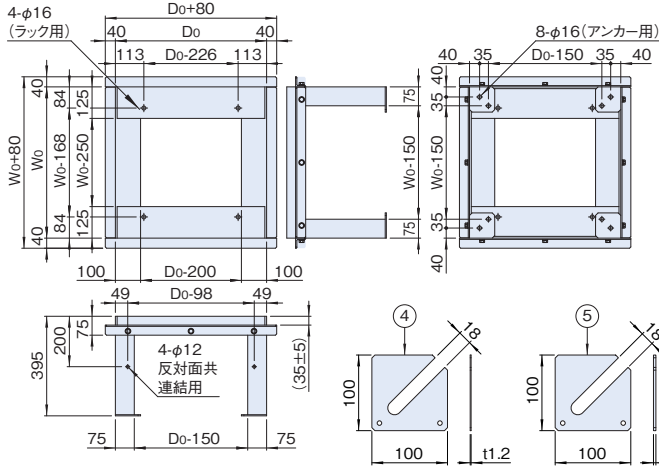

注意

- 特別仕様にてサイズや仕様の変更(ウイスカ対策品等)が可能です。(別途お問い合わせ)

構成内容

照番	名称	個数	材質	色・外装処理
1	チャンネルベース	1	山形鋼 鋼板 t4.5	「ブラック」塗装
2	アングルW	2	等辺山形鋼	「ブラック」 メラミン塗装
3	アングルD	2		
4	ライナー-1.2	0/8※1		
5	ライナー-3.2	0/8※1	鋼板 t1.2	
6	アンカープレート	0/4※2	鋼板 t3.2	
			鋼板 t4.5	

付属品 ラック取付用M12ボルト・M12ナット・M12座金一式 クッションゴム一式(t5.0×20 ※アングル、プレートベース側面用) アングル用ボルト・座金一式

※1 FGO-□□40□□CBの場合8枚 FGO-□□40□□CBLの場合0枚

※2 FGO-□□40□□CBの場合0枚 FGO-□□40□□CBLの場合4枚

機種内容

在庫区分	型番	外形寸法(mm)			適合ラックシリーズ名 (適合機種サイズmm)
		Wo	Ho	Do	
受注品	FGO-604090CB	595	395	898	FGC(W600 D900)
	998			FGC(W600 D1000)	
	FGO-704090CB			898	FGC(W700 D900)
	FGO-7040A0CB	998	FGC(W700 D1000)		
	FGO-604090CBL	595	400 (380~410)	898	FGC(W600 D900)
	FGO-6040A0CBL			998	FGC(W600 D1000)
	FGO-704090CBL			898	FGC(W700 D900)
	FGO-7040A0CBL	998	FGC(W700 D1000)		

外観寸法図

単位 mm

FGO-□□40□□CB

FGO-□□40□□CBL