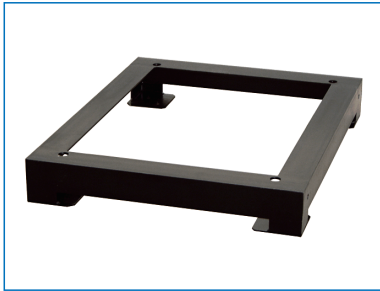

FGO_{SERIES} チャンネルベース(高さ100mm)

スチール

販売単位
1台

ブラック

取付例

標準取付位置
ラック下面

注意

- 特別仕様にてサイズや仕様の変更が可能です。詳細についてはお問い合わせください。

構成内容

照番	名称	個数	材質	色・外装処理
1	チャンネルベース	1	等辺山形鋼 銅板 t4.5	「ブラック」塗装
2	ライナー-1.2	8	銅板 t1.2	「ブラック」N1.0メラミン塗装
3	ライナー-3.2	8	銅板 t3.2	

付属品 ラック取付用M12ボルト・M12ナット・M12座金一式

機種内容

在庫区分	型番	外形寸法(mm)			適合ラックシリーズ名 (適合機種サイズmm)
		W ₀	H ₀	D ₀	
受注品	FGO-601090CB	595	95	898	FGC(W600 D900)
	FGO-6010A0CB			998	FGC(W600 D1000)
	FGO-701090CB	695		898	FGC(W700 D900)
	FGO-7010A0CB			998	FGC(W700 D1000)

特徴

- OAフロア用の鋼材製の架台です。
- 基本構造材として鋼材を使用しているため、強度的に優れています。
- 各面からケーブルを導入できます。
- 高さ調整用のライナーが付属しています。
- ラックを取り付けるボルト、ナット、座金が付属しています。

外観寸法図

単位 mm