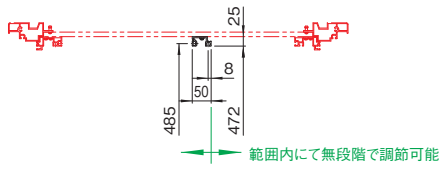

FGO SERIES

ガイドマウントフレーム アルミタイプ

アルミ

販売単位
1本

特徴

- 短いサポートアングル等を取り付ける場合等に用います。
- 19インチマウント部及び特設溝にスリムラインナットまたはクッションナットを挿入することによりM5のねじ穴を設けることができます。

構成内容

名称	個数	材質	色・外装処理
ガイドマウントフレーム	1	アルミ押出形材	B2アルマイト

付属品 取付用ねじ(M5 5本)

機種内容

在庫区分	型番	外形寸法 (mm)			有効高さ	適合ラックシリーズ名 (適合機種サイズmm)	質量 (kg)
		Wo	Ho	Do			
組立品	FGO-42GF-AA	25	1883	50	42U	FGC (H2000)	1.8
	FGO-46GF-AA		2083		46U	FGC (H2200)	2.0

実装寸法図

単位 mm

W600mmの機種

W700mmの機種