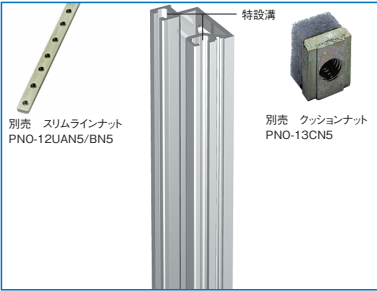

FGO SERIES

ガイドマウントフレーム アルミタイプ

アルミ

販売単位
1本

特徴

- 短いサポートアングル等を取り付ける場合等に用います。
- 19インチマウント部及び特設溝にスリムラインナットまたはクッションナットを挿入することによりM5のねじ穴を設けることができます。

構成内容

名称	個数	材質	色・外装処理
ガイドマウントフレーム	1	アルミ押出形材	B2アルマイト

付属品 取付用ねじ(M5 5本)

機種内容

在庫区分	型番	外形寸法 (mm)			有効高さ	適合ラックシリーズ名 (適合機種サイズmm)	質量 (kg)
		Wo	Ho	Do			
組立品	FGO-42GF-AA	25	1883	50	42U	FGC (H2000)	1.8
	FGO-46GF-AA		2083		46U	FGC (H2200)	2.0

実装寸法図

単位 mm

W600mmの機種

W700mmの機種