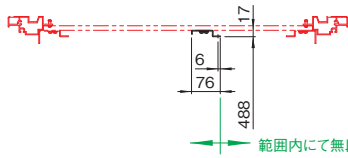

FGO SERIES

ガイドマウントフレーム 丸穴タイプ

ねじ付

材質
スチール

販売単位
1本

ペールグレイ

φ6.5
サポートアングル取付用
EIA規格 ユニバーサルピッチ

φ2.5
位置決め用(1U毎)

別売 スプリングナット
NPO-0508SSU□□

特徴

- 短いサポートアングル等を取り付ける場合等に用います。
- スプリングナットを取り付けることでサポートアングル等が取り付けできます。
- 1U毎にて丸穴があるため、機器実装時の位置決めが容易です。

構成内容

名称	個数	材質	色・外装処理
ガイドマウントフレーム	1	鋼板 t2.0	「ペールグレイ」N7.5メラミン塗装

付属品 取付用ねじ(M5 5本)

機種内容

在庫区分	型番	外形寸法(mm)			有効高さ	適合ラックシリーズ名 (適合機種サイズmm)	質量(kg)
		Wo	Ho	Do			
組立品	FGO-42GF-FB-N7	17	1883	76	42U	FGC(H2000)	2.7
	FGO-46GF-FB-N7		2083		46U	FGC(H2200)	3.0

実装寸法図

単位 mm

W600の機種

W700の機種