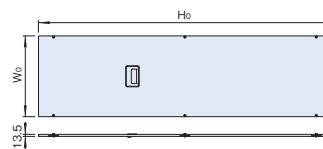

FGO SERIES ねじ止め後板

ねじ付 スチール 販売単位 1枚 [ペールグレイ]

特徴

- FGCシリーズ用の後板です。
- 取り付けは本体の強度が向上するねじ止めです。
- ハンドル付きです。

※ねじ止め後板はFGCシリーズラック本体枠と一緒にご依頼ください。

機種内容

在庫区分	型番	外形寸法(mm)			適合ラックシリーズ名 (適合機種サイズmm)	質量(kg)
		Wo	Ho	Do		
組立品	FGO-4260RPE-N7	534	1936	13.5	FGC(W600 H2000)	8.4
	FGO-4660RPE-N7		2136		FGC(W600 H2200)	9.3
	FGO-4270RPE-N7	634	1936		FGC(W700 H2000)	9.7
	FGO-4670RPE-N7		2136		FGC(W700 H2200)	10.7

外観寸法図

単位 mm

構成内容

名称	個数	材質	色・外装処理
後板	1	鋼板 t0.8	「ペールグレイ」N7.5メラミン塗装

※一部のパーツ及びねじ類を省略しています。 付属品 取付用ねじ(M5 6本)