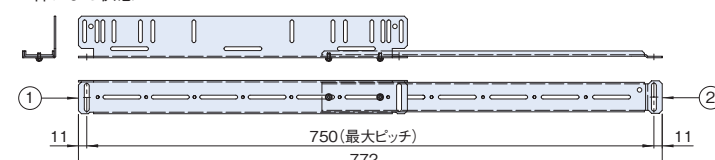

構成内容

照番	名称	個数	材質	色・外装処理
1	伸縮サポートアングルF	2	銅板 t2.0	[ブラック]ED塗装
2	伸縮サポートアングルR	2		

付属品 サポートアングル固定用ねじ(M4 4本)、ラック取付用ねじ(M5 8本)
ケジナット(M5 8個)

注意

●搭載可能質量は静止状態及びサポートアングル2本へ搭載した場合です。

機種内容

在庫区分	型番	外形寸法(mm)			適合ラックシリーズ名(適合機種サイズmm) ※主要ラックのみとし、内部フレームが標準位置の場合	適合棚(型番)	搭載可能質量(kg/2本)	質量(kg/1式)
		Wo	Ho	Do				
在庫品	NPSAT-3046	55	44	322~482	DPR2(D750.4) FDC(D450/550) NFC-NGC(D600/750) RJC(D630)*1 RKC(D450)*1 SNR2-SSR2-SSRG(D700)	NPWS-4439-□□	60	1.2
	NPSAT-4575			472~772	DPR2(D950.4) DPRC FDC(D650以上) FGC NBSP NER NFC-NGC(D750以上) RJC(D630)*1 RKC(D530~810)*1 RKCS RSR SOR(D800/1000) SNR2-SSR2-SSRG(D800以上) SSRH SSRW WPRS	NPWS-4451-□□ NPWS-4461-□□		
	NPSAT-5575			572~772	DPR2(D950.4) DPRC FDC(D750/850) FGC NBSP NER NFC-NGC(D900以上) RKC(D630~810)*1 RKCS RSR SOR(D1000) SNR2-SSR2-SSRG(D900以上) SSRH SSRW WPRS	NPWS-44□□-□□		

※1 収納棚NPWSシリーズを取り付けた場合、ラック前面から棚がはみ出します。

外観寸法図

単位 mm

NPSAT-3046

縮めた状態

伸ばした状態

NPSAT-4575

縮めた状態

伸ばした状態

NPSAT-5575

縮めた状態

伸ばした状態

ラックへの取付例