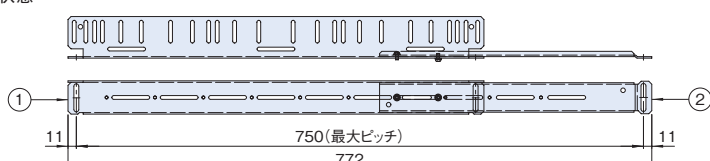

※1 収納棚NPWSシリーズを取り付けた場合、ラック前面から棚がはみ出します。

外観寸法図

単位 mm

NPSAT-3046

縮めた状態

伸ばした状態

NPSAT-4575

縮めた状態

伸ばした状態

NPSAT-5575

縮めた状態

伸ばした状態

ラックへの取付例