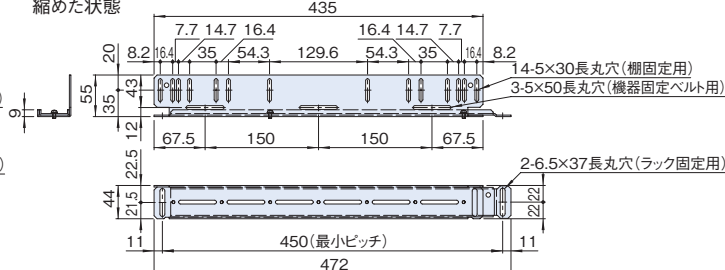

構成内容

照番	名称	個数	材質	色・外装処理
1	伸縮サポートアングルF	2	銅板 t2.0	[ブラック]ED塗装
2	伸縮サポートアングルR	2		

付属品 サポートアングル固定用ねじ(M4 4本)、ラック取付用ねじ(M5 8本)
ケジナット(M5 8個)

注意

●搭載可能質量は静止状態及びサポートアングル2本へ搭載した場合です。

機種内容

在庫区分	型番	外形寸法(mm)			適合ラックシリーズ名(適合機種サイズmm) ※主要ラックのみとし、内部フレームが標準位置の場合	適合棚(型番)	搭載可能質量(kg/2本)	質量(kg/1式)
		Wo	Ho	Do				
在庫品	NPSAT-3046	55	44	322~482	DPR2(D750.4) FDC(D450/550) NFC-NGC(D600/750) RJC(D630)*1 RKC(D450)*1 SNR2-SSR2-SSRG(D700)	NPWS-4439-□□	60	1.2
	NPSAT-4575			472~772	DPR2(D950.4) DPRC FDC(D650以上) FGC NBSP NER NFC-NGC(D750以上) RJC(D630)*1 RKC(D530~810)*1 RKCS RSR SOR(D800/1000) SNR2-SSR2-SSRG(D800以上) SSRH SSRW WPRS	NPWS-4451-□□ NPWS-4461-□□		
	NPSAT-5575			572~772	DPR2(D950.4) DPRC FDC(D750/850) FGC NBSP NER NFC-NGC(D900以上) RKC(D630~810)*1 RKCS RSR SOR(D1000) SNR2-SSR2-SSRG(D900以上) SSRH SSRW WPRS	NPWS-44□□-□□		

※1 収納棚NPWSシリーズを取り付けた場合、ラック前面から棚がはみ出します。

外観寸法図

単位 mm

NPSAT-3046

縮めた状態

伸ばした状態

NPSAT-4575

縮めた状態

伸ばした状態

NPSAT-5575

縮めた状態

伸ばした状態

ラックへの取付例