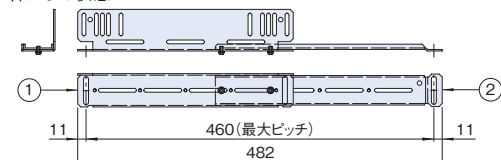

構成内容

照番	名称	個数	材質	色・外装処理
1	伸縮サポートアングルF	2	銅板 t2.0	[ブラック]ED塗装
2	伸縮サポートアングルR	2		

付属品 サポートアングル固定用ねじ(M4 4本)、ラック取付用ねじ(M5 8本)
ケジナット(M5 8個)

注意

●搭載可能質量は静止状態及びサポートアングル2本へ搭載した場合です。

機種内容

在庫区分	型番	外形寸法(mm)			適合ラックシリーズ名(適合機種サイズmm) ※主要ラックのみとし、内部フレームが標準位置の場合	適合棚(型番)	搭載可能質量(kg/2本)	質量(kg/1式)
		Wo	Ho	Do				
在庫品	NPSAT-3046	55	44	322~482	DPR2(D750.4) FDC(D450/550) NFC-NGC(D600/750) RJC(D630)*1 RKC(D450)*1 SNR2-SSR2-SSRG(D700)	NPWS-4439-□□	60	1.2
	NPSAT-4575			472~772	DPR2(D950.4) DPRC FDC(D650以上) FGC NBSP NER NFC-NGC(D750以上) RJC(D630)*1 RKC(D530~810)*1 RKCS RSR SOR(D800/1000) SNR2-SSR2-SSRG(D800以上) SSRH SSRW WPRS	NPWS-4451-□□ NPWS-4461-□□		
	NPSAT-5575			572~772	DPR2(D950.4) DPRC FDC(D750/850) FGC NBSP NER NFC-NGC(D900以上) RKC(D630~810)*1 RKCS RSR SOR(D1000) SNR2-SSR2-SSRG(D900以上) SSRH SSRW WPRS	NPWS-44□□-□□		

※1 収納棚NPWSシリーズを取り付けた場合、ラック前面から棚がはみ出します。

外観寸法図

単位 mm

NPSAT-3046

縮めた状態

伸ばした状態

NPSAT-4575

縮めた状態

伸ばした状態

NPSAT-5575

縮めた状態

伸ばした状態

ラックへの取付例