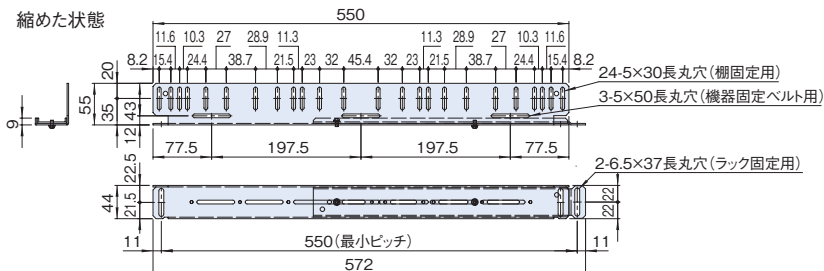

構成内容

照番	名称	個数	材質	色・外装処理
1	伸縮サポートアングルF	2	銅板 t2.0	[ブラック]ED塗装
2	伸縮サポートアングルR	2		

付属品 サポートアングル固定用ねじ(M4 4本)、ラック取付用ねじ(M5 8本)
ケジナット(M5 8個)

注意

●搭載可能質量は静止状態及びサポートアングル2本へ搭載した場合です。

機種内容

在庫区分	型番	外形寸法(mm)			適合ラックシリーズ名(適合機種サイズmm) ※主要ラックのみとし、内部フレームが標準位置の場合	適合棚(型番)	搭載可能質量(kg/2本)	質量(kg/1式)
		Wo	Ho	Do				
在庫品	NPSAT-3046	55	44	322~482	DPR2(D750.4) FDC(D450/550) NFC-NGC(D600/750) RJC(D630)*1 RKC(D450)*1 SNR2-SSR2-SSRG(D700)	NPWS-4439-□□	60	1.2
	NPSAT-4575			472~772	DPR2(D950.4) DPRC FDC(D650以上) FGC NBSP NER NFC-NGC(D750以上) RJC(D630)*1 RKC(D530~810)*1 RKCS RSR SOR(D800/1000) SNR2-SSR2-SSRG(D800以上) SSRH SSRW WPRS	NPWS-4451-□□ NPWS-4461-□□		
	NPSAT-5575			572~772	DPR2(D950.4) DPRC FDC(D750/850) FGC NBSP NER NFC-NGC(D900以上) RKC(D630~810)*1 RKCS RSR SOR(D1000) SNR2-SSR2-SSRG(D900以上) SSRH SSRW WPRS	NPWS-44□□-□□		

※1 収納棚NPWSシリーズを取り付けた場合、ラック前面から棚がはみ出します。

外観寸法図

単位 mm

NPSAT-3046

縮めた状態

伸ばした状態

NPSAT-4575

縮めた状態

伸ばした状態

NPSAT-5575

縮めた状態

伸ばした状態

ラックへの取付例