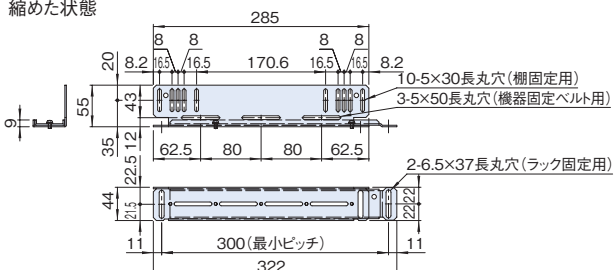

NPSAT_{SERIES} 伸縮サポートアングル

スチール

販売単位
1式

ブラック

取付例

標準取付位置
ラック内部(Hフレーム/マウントフレーム)

特徴

- 19インチパネルマウントだけでは安全に実装できない機器を支える金具です。
- 伸縮できるので、当社の多くのラックシリーズに取り付けできます。
- 1U(44.45mm)に収まる寸法に設計されています。
- 機器全体の重量を平均的に支えることができます。
- 別売の収納棚を取り付けて運用することができます。

構成内容

照番	名称	個数	材質	色・外装処理
1	伸縮サポートアングルF	2	銅板 t2.0	[ブラック]ED塗装
2	伸縮サポートアングルR	2		

付属品 サポートアングル固定用ねじ(M4 4本)、ラック取付用ねじ(M5 8本)
ケジナット(M5 8個)

注意

●搭載可能質量は静止状態及びサポートアングル2本へ搭載した場合です。

機種内容

在庫区分	型番	外形寸法(mm)			適合ラックシリーズ名(適合機種サイズmm) ※主要ラックのみとし、内部フレームが標準位置の場合	適合棚(型番)	搭載可能質量(kg/2本)	質量(kg/1式)
		Wo	Ho	Do				
在庫品	NPSAT-3046	55	44	322~482	DPR2(D750.4) FDC(D450/550) NFC-NGC(D600/750) RJC(D630)*1 RKC(D450)*1 SNR2-SSR2-SSRG(D700)	NPWS-4439-□□	60	1.2
	NPSAT-4575			472~772	DPR2(D950.4) DPRC FDC(D650以上) FGC NBSP NER NFC-NGC(D750以上) RJC(D630)*1 RKC(D530~810)*1 RKCS RSR SOR(D800/1000) SNR2-SSR2-SSRG(D800以上) SSRH SSRW WPRS	NPWS-4451-□□ NPWS-4461-□□		
	NPSAT-5575			572~772	DPR2(D950.4) DPRC FDC(D750/850) FGC NBSP NER NFC-NGC(D900以上) RKC(D630~810)*1 RKCS RSR SOR(D1000) SNR2-SSR2-SSRG(D900以上) SSRH SSRW WPRS	NPWS-44□□-□□		

※1 収納棚NPWSシリーズを取り付けた場合、ラック前面から棚がはみ出します。

外観寸法図

単位 mm

NPSAT-3046

縮めた状態

伸ばした状態

NPSAT-4575

縮めた状態