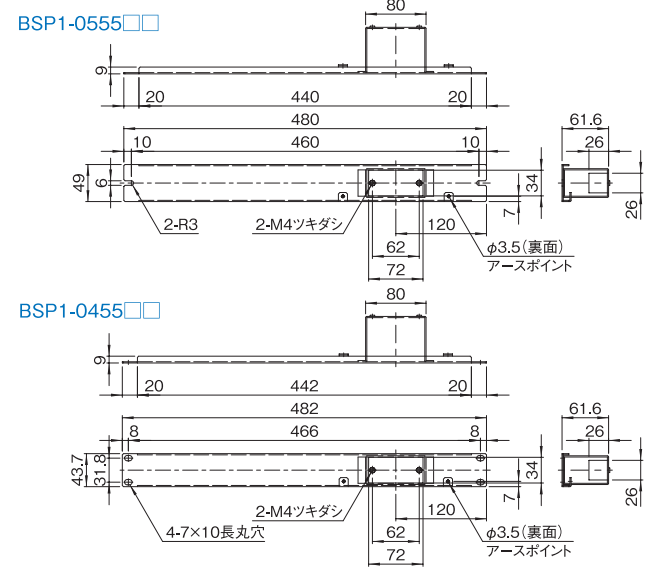

BSP1 SERIES ブレーカーパネル

RoHS 対応品 19INCH JIS 19INCH EIA スチール 販売単位 1枚
 ブラック
 ホワイトグレイ
 アイボリー

- 特徴**
- 別売のサーキットブレーカー (BSシリーズ) を取り付けできる19インチパネルです。
 - アース用の穴を設けています。

- 注意**
- 19インチラックへ取り付けするには別売の化粧ビス (PBOシリーズ) が必要です。

構成内容

名称	個数	材質	色・外装処理
ブレーカーパネル	1	鋼板 t1.6	<ul style="list-style-type: none"> ● 型番末尾N1 「ブラック」N1.0メラミン塗装 ● 型番末尾WG 「ホワイトグレイ」7.5Y7.4/0.8メラミン塗装 ● 型番末尾Y 「アイボリー」5Y7/1メラミン塗装

付属品 ブレーカー取付用ねじ (M4 2本) アース用ねじ (M4 2本) 歯付産金 (2個)

機種内容

在庫区分	型番 (色)			外形寸法 (mm)			取付規格	質量 (kg)
	ブラック	ホワイトグレイ	アイボリー	Wo	Ho	Do		
標準	BSP1-0555N1	BSP1-0555WG	BSP1-0555Y	480	49 (1J)	61.6	JIS	0.49
	BSP1-0455N1	BSP1-0455WG	BSP1-0455Y	482	43.7 (1U)		EIA	0.46

外観寸法図 単位 mm

付属品 ブレーカー取付用ねじ (M4 4本) カバー取付用ねじ (M4 4本) アース用ねじ (M4 2本) 歯付産金 (2個)

機種内容

在庫区分	型番 (色)		外形寸法 (mm)			取付規格	質量 (kg)
	ブラック	ホワイトグレイ	Wo	Ho	Do		
標準	BSP1-0409DBN1	BSP1-0409DBGW	482	43.7 (1U)	86.4	EIA (JIS)	1.0

外観寸法図 単位 mm