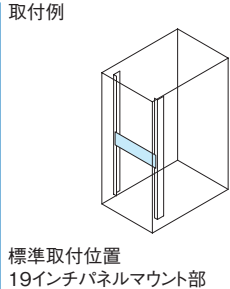

BSP1 SERIES ブレーカーパネル

RoHS 対応品 19INCH JIS 19INCH EIA スチール 販売単位 1枚
 ブラック
 ホワイトグレイ
 アイボリー

- 特徴**
- 別売のサーキットブレーカー (BSシリーズ) を取り付けできる19インチパネルです。
 - アース用の穴を設けています。

- 注意**
- 19インチラックへ取り付けするには別売の化粧ビス (PBOシリーズ) が必要です。

構成内容

名称	個数	材質	色・外装処理
ブレーカーパネル	1	鋼板 t1.6	<ul style="list-style-type: none"> ● 型番末尾N1 「ブラック」N1.0メラミン塗装 ● 型番末尾WG 「ホワイトグレイ」7.5Y7.4/0.8メラミン塗装 ● 型番末尾Y 「アイボリー」5Y7/1メラミン塗装

付属品 ブレーカー取付用ねじ (M4 2本) アース用ねじ (M4 2本) 歯付産金 (2個)

機種内容

在庫区分	型番 (色)			外形寸法 (mm)			取付規格	質量 (kg)
	ブラック	ホワイトグレイ	アイボリー	Wo	Ho	Do		
標準	BSP1-0555N1	BSP1-0555WG	BSP1-0555Y	480	49 (1J)	61.6	JIS	0.49
	BSP1-0455N1	BSP1-0455WG	BSP1-0455Y	482	43.7 (1U)		EIA	0.46

外観寸法図 単位 mm