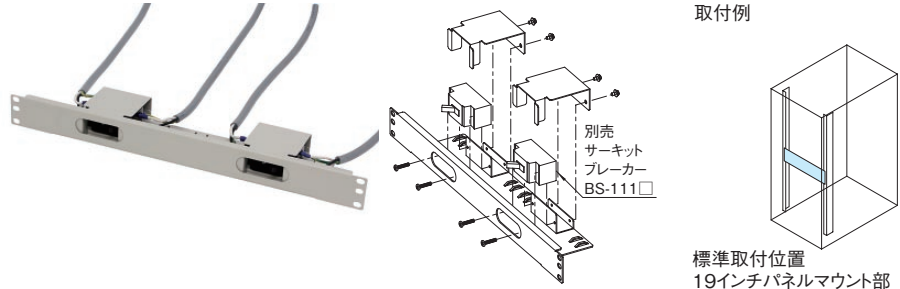

機種内容

在庫区分	型番 (色)			外形寸法 (mm)			取付規格	質量 (kg)
	ブラック	ホワイトグレイ	アイボリー	Wo	Ho	Do		
標準	BSP1-0555N1	BSP1-0555WG	BSP1-0555Y	480	49 (1J)	61.6	JIS	0.49
	BSP1-0455N1	BSP1-0455WG	BSP1-0455Y	482	43.7 (1U)		EIA	0.46

外観寸法図 単位 mm

使用例

ACパワーダクトDHシリーズ等のブレーカーとして、利用できます。
(別途、ケーブルや棒端子等が必要)

詳細については、最寄の営業所にお問い合わせください。

ACパワーダクトDHシリーズ等

19インチラック

BSP1 SERIES ブレーカーパネル (ブレーカー2個型)

RoHS 対応品 19INCH JIS 19INCH EIA スチール 販売単位 1枚
 ブラック
 ホワイトグレイ

- 特徴**
- 別売のサーキットブレーカー (BSシリーズ) を取り付けできる19インチパネルです。
 - ブレーカーを2個取り付けできます。
 - アース用の穴を設けています。
 - ブレーカへの配線を容易に固定できるように、結束バンド用の穴を設けています。