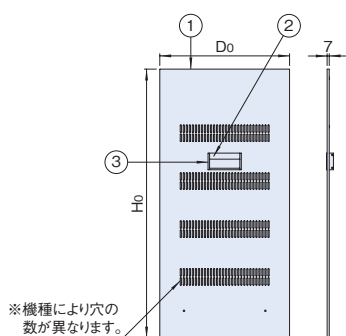

FDO_{SERIES} ベンチレーション側板

RoHS
対応品

スチール

販売単位
2枚

ライトキャメル
ホワイトグレイ

取付例

標準取付位置
ラック側面

特徴

- キャビネットラックFDCシリーズ専用の放熱穴付の側板です。
- 標準ラックの側板と交換して使用します。
- 工具無しで、簡単に着脱できます。
- 外装色は2色から選択できます。

外観寸法図

単位 mm

構成内容

照番	名称	個数	材質	色・外装処理
1	ベンチレーション側板	2	銅板 t0.8	●型番末尾V [ライトキャメル] 2.5Y6.2/2.1メラミン塗装 ●型番末尾W [ホワイトグレイ] 7.5Y7.4/0.8メラミン塗装
2	側板ハンドル本体	2	アルミ押出形材	
3	側板ハンドル側面	4		