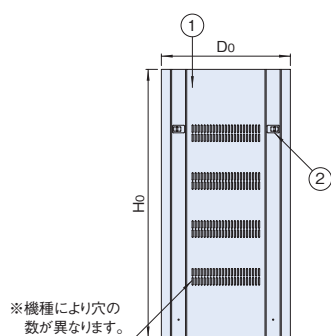

FDO_{SERIES} ベンチレーション側板

スチール 販売単位 2枚 **ブラック** ホワイトグレイ

標準取付位置
ラック側面

特徴

- キャビネットラックFDCシリーズ専用の放熱穴付の側板です。
- 標準ラックの側板と交換して使用します。
- 工具無しで、簡単に着脱できます。

外観寸法図

単位 mm

構成内容

照番	名称	個数	材質	色・外装処理
1	ベンチレーション側板	2	銅板 t0.8	● 型番末尾B 「ブラック」N1.0レーザーサテン塗装 ● 型番末尾W 「ホワイトグレイ」7.5Y7.4/0.8メラミン塗装
2	ワンタッチパネルファスナー	4/8※2	ポリプロピレン	「ブラック」

※1 一部のパーツ及びねじ類を省略しています。 付属品 無
 ※2 適合ラックの高さHoが1500mm以下の場合 4個 1750mm以上の場合 8個