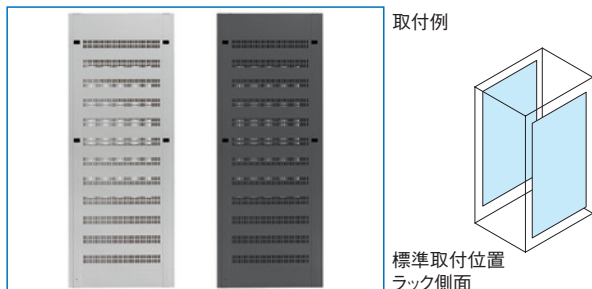

FDO_{SERIES} ベンチレーション側板

スチール 販売単位 2枚 **ブラック** ホワイトグレイ

標準取付位置
ラック側面

特徴

- キャビネットラックFDCシリーズ専用の放熱穴付の側板です。
- 標準ラックの側板と交換して使用します。
- 工具無しで、簡単に着脱できます。

外観寸法図

単位 mm

構成内容

照番	名称	個数	材質	色・外装処理
1	ベンチレーション側板	2	銅板 t0.8	● 型番末尾B 「ブラック」N1.0レーザーサテン塗装 ● 型番末尾W 「ホワイトグレイ」7.5Y7.4/0.8メラミン塗装
2	ワンタッチパネルファスナー	4/8※2	ポリプロピレン	「ブラック」

※1 一部のパーツ及びねじ類を省略しています。 付属品 無
 ※2 適合ラックの高さHoが1500mm以下の場合 4個 1750mm以上の場合 8個