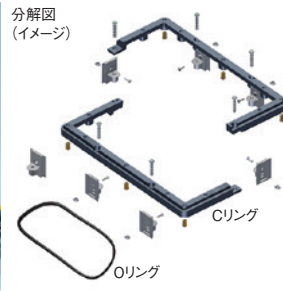

IEX SERIES ショルダーストラップ

販売単位 1式 **ブラック**

構成内容		
ストラップ	×1	
ナットプレート	×2	
ホック(段付ねじ)	×2	

特徴		
●	エクスプローラーケース専用のショルダーストラップです。	
●	特定機種に取り付けできます。	
●	ケースにナットプレート等を取り付けると、ストラップを取り付けできます。	
機種内容		
在庫区分	型番	適合機種
在庫品	IEX-STRAP	IEX-1908B□ IEX-1913B□ IEX-2209B□ IEX-2214B□ IEX-44120 IEX-4419□ IEX-5117B□ IEX-9413□□ IEX-11413□□ IEX-13513B□ IIEX-4216HLS-B□ IEX-4412HLS-B□ IEX-4419HLS-B□ IEX-7814HL-B□

IEX SERIES メタルブラケット

販売単位 6個

構成内容	
メタルブラケット	×6
ナットプレート	×6
ビス	×6

特徴	
●	エクスプローラーケースの本体にパネル等を取り付ける際に必要な継手金具です。
●	パネル等を取り付けることで、輸送可能な電子機器を構築することができます。
●	一部の機種を除き、ケースの本体部には本金具を取り付けできる溝があります。
●	6個入りで、機種により取り付けできる個数が異なります。

機種内容		
在庫区分	型番	取付可能最大個数 (型番)
在庫品	IEX-METALBRKT	※IEX-1908B□とIEX-10840B□は使用不可能 4個(IEX-1913B□ ~ IEX-2214B□) 6個(IEX-27120 ~ IEX-3317B□) 8個(IEX-3317WB□) 6個(IEX-38180) 8個(IEX-42090) 6個(IEX-44120 ~ IEX-5122□□) 16個(IEX-5325B□、IEX-5326B□) 12個(IEX-5822B□ ~ IEX-5833B□) 14個(IEX-7630B□、IEX-7641B□) 12個(IEX-9413□□、IEX-9433B□) 10個(IEX-11413□□ ~ IEX-13527B□) 6個(IEX-2712HLS-B□ ~ IEX-3317HLS-B□) 10個(IEX-3815HLS-B□、IEX-3823HLS-B□) 6個(IEX-3818HLS-B□) 8個(IEX-4209HLS-B□、IEX-4216HLS-B□) 6個(IEX-4412HLS-B□) IEX- HLS-B□) 12個(IEX-5218HL-B□、IEX-5221HL-B□) 16個(IEX-7626HL-B□、IEX-7635HL-B□) 12個(IEX-7814HL-B□)

IEX SERIES パネルリング

販売単位
1式

構成内容

Cリング×2 パネルリングブラケット×6 Oリング×1 M4ビス(Cリング取付用)×6
ナット(Cリング取付用)×6 タッピングビス(パネルリングブラケット取付用)×6 M4ナットサート(Cリングに圧入済)×14

特徴

- エクスプローラーケースの本体に本製品等を取り付けることで、ケース自体を電子機器等として使用できます。
- Cリングの溝にOリングをはめ込み、パネル等をねじ止めることで、防塵防滴仕様になります。
- 粉じんが多い場所や悪天候の際等にケースのフタを開けた状態で使用したい場合に用います。