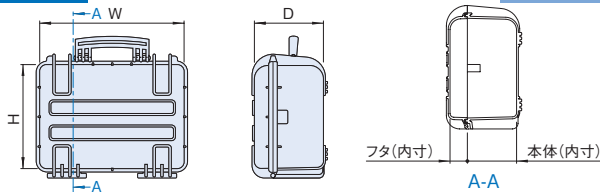

外観寸法図

単位 mm

機種内容

内装無		内装有		外形寸法(mm)			内形寸法(mm)			内装有の場合 ※ウレタンフォームの 仕様は後述	気圧弁	フタの 着脱	キャスター 有無	最大 ^{※3} 浮力 (kg)	容積 (ℓ)		質量(kg)		
ブラック	ブラック	デザートサンド	オレンジ	W	H	D	W	H	D						フタ	本体	内装無	内装有	内装無
IEX-1908BE	IEX-1908B	-	IEX-1908O	216	180	102	190	125	85	20	65	ウレタンフォーム	手動	×	×	1.4	2.0	0.70	0.80
IEX-1913BE	IEX-1913B	-	-	216	180	152	190	125	135	20	115	ウレタンフォーム	手動	×	×	2.4	3.2	0.85	0.92
IEX-2209BE	IEX-2209B	-	-	246	215	112	220	160	95	20	75	ウレタンフォーム	手動	×	×	2.3	3.3	0.88	0.99
IEX-2214BE	IEX-2214B	-	-	246	215	162	220	160	145	20	125	ウレタンフォーム	手動	×	×	3.9	5.1	1.16	1.29
-	-	-	IEX-2712O	305	270	144	276	200	120	35	85	ウレタンフォーム	手動	○	×	4.2	6.6	1.62	1.83
IEX-3005BE	IEX-3005B	-	-	325	268	75	300	210	58	20	38	ウレタンフォーム	手動	×	×	2.1	4.0	1.10	1.20
IEX-3317WBE	IEX-3317WB	-	-	360	420	194	330	350	170	68	102	ウレタンフォーム	手動	○	×	10.6	19.6	2.92	3.30
-	-	-	IEX-3818O	410	340	205	380	270	180	45	135	ウレタンフォーム	手動	×	×	12.4	18.4	3.14	3.58
-	-	-	IEX-4209O	457	367	118	420	300	95	35	60	ウレタンフォーム	自動	○	×	6.8	12.0	2.00	2.40
-	-	-	IEX-4412O	474	415	149	445	345	125	47	78	ウレタンフォーム	手動	○	×	10.7	19.2	3.40	3.90
-	IEX-4419B	-	IEX-4419O	474	415	214	445	345	190	47	143	ウレタンフォーム	手動	○	×	19.7	29.2	4.00	4.70
-	-	-	IEX-4820O	520	435	230	480	370	205	50	155	ウレタンフォーム	手動	×	×	24.7	35.5	4.64	5.40
IEX-5117BE	IEX-5117B	-	-	546	347	197	517	277	173	50	123	ウレタンフォーム	手動	○	×	15.8	24.7	3.80	4.50
IEX-5122BE	IEX-5122B	-	IEX-5122O	546	347	247	517	277	217	50	167	ウレタンフォーム	手動	○	○	21.5	31.0	6.00	7.00
IEX-5325BE	IEX-5325B	-	-	607	475	275	538	405	250	60	190	ウレタンフォーム	手動	○	×	37.2	53.0	7.00	8.25
IEX-5326BE	IEX-5326B	-	-	627	475	292	538	405	250	60	190	ウレタンフォーム	手動	○	○	37.2	53.0	10.00	11.25
IEX-5822BE	IEX-5822B	-	-	650	510	245	580	440	220	60	160	ウレタンフォーム	手動	×	×	36.7	56.1	7.16	8.39
IEX-5823BE	IEX-5823B	-	-	670	510	262	580	440	220	60	160	ウレタンフォーム	手動	×	×	36.7	56.1	9.17	10.40
IEX-5833BE	IEX-5833B	-	IEX-5833O	670	510	372	580	440	330	60	270	ウレタンフォーム	手動	×	○	62.0	84.2	10.54	12.65
IEX-7630BE	IEX-7630B	-	IEX-7630O	860	560	355	765	485	305	60	245	ウレタンフォーム	手動	×	○	81.8	113.1	13.56	16.39
IEX-7641BE	IEX-7641B	-	-	860	560	460	765	485	415	60	355	ウレタンフォーム	手動	×	○	118.5	153.9	15.02	18.87
IEX-7726BE	IEX-7726B	-	-	836	641	287	770	580	265	90	175	ウレタンフォーム	手動	×	○	70.0	118.0	10.30	12.60
IEX-7745BE	IEX-7745B	-	-	836	641	489	770	580	450	90	360	ウレタンフォーム	手動	×	○	144.0	200.0	15.50	19.80
IEX-9413BE	IEX-9413B	IEX-9413D	-	989	415	157	939	352	137	43	94	ガンバッグ1個付属	自動	×	○	27.9	45.3	6.70	-
IEX-9433BE	IEX-9433B	-	-	1009	412	354	936	350	330	42	288	ウレタンフォーム	手動	×	○	84.9	108.0	10.20	12.70
IEX-10840BE	IEX-10840B	-	-	1178	718	427	1080	620	400	200	200	ガンバッグ4個付属	手動	○	○	120.6	260.0	19.80	-
IEX-11413BE	IEX-11413B	IEX-11413D	-	1189	415	159	1136	350	135	42	93	ガンバッグ1個付属	手動	×	○	33.3	53.7	7.80	-
IEX-13513BE	IEX-13513B	-	-	1410	415	159	1350	350	135	42	93	ガンバッグ1個付属	自動	×	○	39.5	63.7	8.70	-
IEX-13527BE	IEX-13527B	-	-	1430	415	296	1350	350	272	42	230	ガンバッグ2個付属	自動	×	○	97.5	128.5	11.70	-