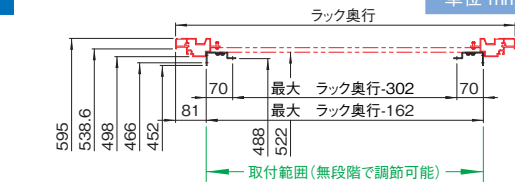

構成内容

名称	個数	材質	色・外装処理
パネルマウントフレーム	2	鋼板 t2.0	「ペールグレイ」N7.5メラミン塗装
付属品 取付用ねじ(M5 10本)			

機種内容

在庫区分	型番	外形寸法(mm)			有効高さ	適合ラックシリーズ名 (適合機種サイズmm)	質量 (kg/2本)
		Wo	Ho	Do			
組立品	FGO-42PF2FA-N7	35	1883	78	42U	FGC(H2000)	6.6
	FGO-46PF2FA-N7		2083		46U	FGC(H2200)	7.2

実装寸法図

単位 mm

W600の機種

W700の機種