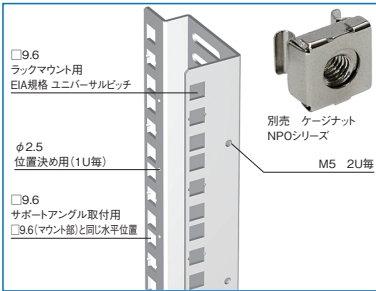

FGO SERIES

パネルマウントフレーム 四角穴タイプ

ねじ付

スチール

販売単位 1式(2本)

ペールグレイ

特徴

- FGCシリーズに標準装備されたパネルマウントフレームと同じフレームです。
- 19インチマウント部はケージナットを取り付けることでM5/M6のねじ穴を設けることができます。
- 四角穴にケージナットを取り付けることでサポートアングル等を取り付けできます。
- M5のねじ穴にはケーブル処理用のアクセサリを取り付けることができます。
- マウント部は位置決め用として、刻印(1U毎)と数字刻印(5U毎)が入っています。

構成内容

名称	個数	材質	色・外装処理
パネルマウントフレーム	2	鋼板 t2.0	「ペールグレイ」N7.5メラミン塗装
付属品 取付用ねじ(M5 10本)			

機種内容

在庫区分	型番	外形寸法(mm)			有効高さ	適合ラックシリーズ名 (適合機種サイズmm)	質量 (kg/2本)
		Wo	Ho	Do			
組立品	FGO-42PF2FA-N7	35	1883	78	42U	FGC(H2000)	6.6
	FGO-46PF2FA-N7		2083		46U	FGC(H2200)	7.2