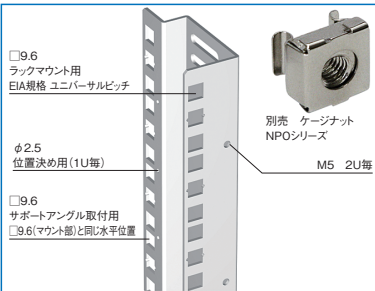

FGO SERIES

パネルマウントフレーム 四角穴タイプ

スチール

販売単位
2本

ペールグレイ

特徴

- FGCシリーズに標準装備されたパネルマウントフレームと同じフレームです。
- 19インチマウント部はケージナットを取り付けることでM5/M6のねじ穴を設けることができます。
- 四角穴にケージナットを取り付けることでサポートアングル等を取り付けできます。
- M5のねじ穴にはケーブル処理用のアクセサリを取り付けることができます。
- マウント部は位置決め用として、刻印(1U毎)と数字刻印(5U毎)が入っています。

構成内容

名称	個数	材質	色・外装処理
パネルマウントフレーム	2	鋼板 t2.0	「ペールグレイ」N7.5メラミン塗装

付属品 取付用ねじ(M5 10本)

機種内容

在庫区分	型番	外形寸法(mm)			有効高さ	適合ラックシリーズ名 (適合機種サイズmm)	質量 (kg/2本)
		Wo	Ho	Do			
組立品	FGO-42PF2FA-N7	35	1883	78	42U	FGC(H2000)	6.6
	FGO-46PF2FA-N7		2083		46U	FGC(H2200)	7.2