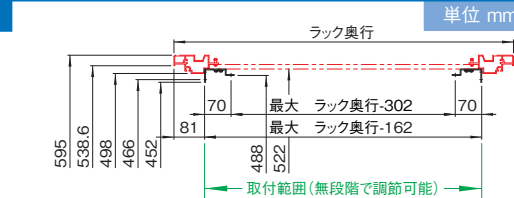

構成内容

名称	個数	材質	色・外装処理
パネルマウントフレーム	2	鋼板 t2.0	「ペールグレイ」N7.5メラミン塗装

付属品 取付用ねじ(M5 10本)

機種内容

在庫区分	型番	外形寸法(mm)			有効高さ	適合ラックシリーズ名 (適合機種サイズmm)	質量 (kg/2本)
		Wo	Ho	Do			
組立品	FGO-42PF2FA-N7	35	1883	78	42U	FGC(H2000)	6.6
	FGO-46PF2FA-N7		2083		46U	FGC(H2200)	7.2

実装寸法図

単位 mm

W600の機種

W700の機種