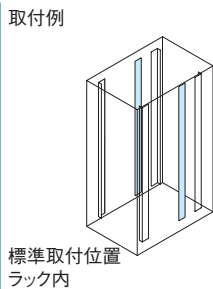

SSO_{SERIES} ガイドマウントフレームJISタイプ

ねじ付 スチール 販売単位 1式(2本) **ブラック** ホワイトグレイ

特徴

- ネットワークラックSNR2シリーズ等に使用できるJIS規格のガイドマウントフレームです。
- 通常より短いサポートアングルを取り付ける場合等に用います。
- 四角穴にケージナットを取り付けることでサポートアングル等を取り付けできます。

機種内容

在庫区分	型番(色)		外形寸法(mm)			適合ラックシリーズ名 (適合機種サイズ mm)	質量 (kg/2本)
	ブラック	ホワイトグレイ	Wo	Ho(有効)	Do		
受注品	SSO-17JGF-BK	SSO-17JGF-WG	870(850)	82	17	SNR2-SSR2(H1000)	2.7
	SSO-22JGF-BK	SSO-22JGF-WG	1120(1100)			SNR2-SSR2(H1250)	3.4
	SSO-27JGF-BK	SSO-27JGF-WG	1370(1350)			SNR2-SSR2(H1500)	4.3
	SSO-33JGF-BK	SSO-33JGF-WG	1670(1650)			SNR2-SSR2-SSRG(H1800)	5.1
	SSO-37JGF-BK	SSO-37JGF-WG	1870(1850)			SNR2-SSR2-SSRG(H2000) SSRW	5.7
	SSO-41JGF-BK	SSO-41JGF-WG	2070(2050)			SNR2-SSR2-SSRG(H2200)	6.3

注意

- 原則として本製品はラック本体と一緒にご依頼ください。別途ご依頼される場合は最寄りの営業所までお問い合わせください。

構成内容

名称	個数	材質	色・外装処理
ガイドマウントフレーム	2	銅板 t2.0	●型番末尾BK 「ブラック」N1.0メラミン塗装 ●型番末尾WG 「ホワイトグレイ」7.5Y7.4/0.8メラミン塗装

付属品 取付用ねじ PFブラケット4/6個(ただし、幅が700/800mmの場合)

実装寸法図

単位 mm

幅595mm(呼び寸600mm)の機種

幅695mm(呼び寸700mm)の機種

SSO_{SERIES} ガイドマウントフレームJISタイプ

ねじ付 スチール 販売単位 1式(2本) **ブラック** ホワイトグレイ

特徴

- RSRシリーズ用のJIS規格のガイドマウントフレームです。
- 通常より短いサポートアングルを取り付ける場合等に用います。
- 四角穴にケージナットを取り付けることでサポートアングル等を取り付けできます。