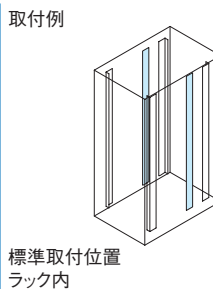

実装寸法図

単位 mm

幅595mm(呼び寸600mm)の機種

幅695mm(呼び寸700mm)の機種

SSO_{SERIES} ガイドマウントフレームJISタイプ

ねじ付 スチール 販売単位 1式(2本) **ブラック** ホワイトグレイ

特徴

- RSRシリーズ用のJIS規格のガイドマウントフレームです。
- 通常より短いサポートアングルを取り付ける場合等に用います。
- 四角穴にケージナットを取り付けることでサポートアングル等を取り付けできます。

注意

- 原則として本製品はラック本体と一緒にご依頼ください。別途ご依頼される場合は最寄りの営業所までお問い合わせください。

構成内容

名称	個数	材質	色・外装処理
ガイドマウントフレーム	2	銅板 t2.0	●型番末尾BK 「ブラック」N1.0メラミン塗装 ●型番末尾WG 「ホワイトグレイ」7.5Y7.4/0.8メラミン塗装

付属品 取付用ねじ

機種内容

在庫区分	型番(色)		外形寸法(mm)			適合ラックシリーズ (適合機種サイズmm)	質量 (kg/2本)
	ブラック	ホワイトグレイ	Wo	Ho(有効)	Do		
組立品	SSO-37JGF-BK	SSO-37JGF-WG	1870(1850)	82	17	RSR(H2000)	5.7
	SSO-39JGF-BK	SSO-39JGF-WG	1970(1950)			RSR(H2100)	6.0
	SSO-41JGF-BK	SSO-41JGF-WG	2070(2050)			RSR(H2200)	6.3