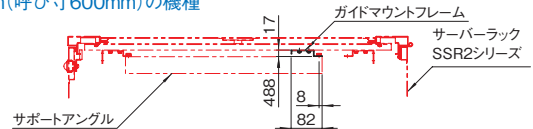

注意

- 原則として本製品はラック本体と一緒にご依頼ください。別途ご依頼される場合は最寄りの営業所までお問い合わせください。

構成内容

名称	個数	材質	色・外装処理
ガイドマウントフレーム	2	銅板 t2.0	●型番末尾BK 「ブラック」N1.0メラミン塗装 ●型番末尾WG 「ホワイトグレイ」7.5Y7.4/0.8メラミン塗装

付属品 取付用ねじ PFブラケット4/6個(ただし、幅が700/800mmの場合)

実装寸法図

単位 mm

幅595mm(呼び寸600mm)の機種

幅695mm(呼び寸700mm)の機種

SSO_{SERIES} ガイドマウントフレームJISタイプ

ねじ付 スチール 販売単位 1式(2本) **ブラック** ホワイトグレイ

特徴

- RSRシリーズ用のJIS規格のガイドマウントフレームです。
- 通常より短いサポートアングルを取り付ける場合等に用います。
- 四角穴にケージナットを取り付けることでサポートアングル等を取り付けできます。