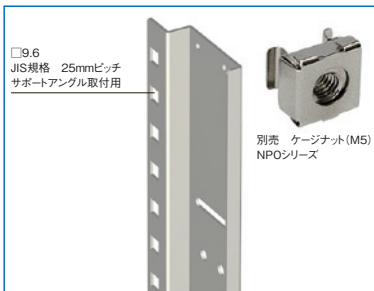

SSO_{SERIES} ガイドマウントフレームJISタイプ

ねじ付 スチール 販売単位 1式(2本) **ブラック** ホワイトグレイ

特徴

- ネットワークラックSNR2シリーズ等に使用できるJIS規格のガイドマウントフレームです。
- 通常より短いサポートアングルを取り付ける場合等に用います。
- 四角穴にケージナットを取り付けることでサポートアングル等を取り付けできます。

機種内容

在庫区分	型番(色)		外形寸法(mm)			適合ラックシリーズ名 (適合機種サイズ mm)	質量 (kg/2本)
	ブラック	ホワイトグレイ	Wo	Ho(有効)	Do		
受注品	SSO-17JGF-BK	SSO-17JGF-WG	870(850)	82	17	SNR2-SSR2(H1000)	2.7
	SSO-22JGF-BK	SSO-22JGF-WG	1120(1100)			SNR2-SSR2(H1250)	3.4
	SSO-27JGF-BK	SSO-27JGF-WG	1370(1350)			SNR2-SSR2(H1500)	4.3
	SSO-33JGF-BK	SSO-33JGF-WG	1670(1650)			SNR2-SSR2-SSRG(H1800)	5.1
	SSO-37JGF-BK	SSO-37JGF-WG	1870(1850)			SNR2-SSR2-SSRG(H2000) SSRW	5.7
	SSO-41JGF-BK	SSO-41JGF-WG	2070(2050)			SNR2-SSR2-SSRG(H2200)	6.3

実装寸法図

単位 mm

幅595mm(呼び寸600mm)の機種

幅695mm(呼び寸700mm)の機種

SSO_{SERIES} ガイドマウントフレームJISタイプ

ねじ付 スチール 販売単位 1式(2本) **ブラック** ホワイトグレイ

特徴

- RSRシリーズ用のJIS規格のガイドマウントフレームです。
- 通常より短いサポートアングルを取り付ける場合等に用います。
- 四角穴にケージナットを取り付けることでサポートアングル等を取り付けできます。

注意

- 原則として本製品はラック本体と一緒にご依頼ください。別途ご依頼される場合は最寄りの営業所までお問い合わせください。

構成内容

名称	個数	材質	色・外装処理
ガイドマウントフレーム	2	銅板 t2.0	●型番末尾BK 「ブラック」N1.0メラミン塗装 ●型番末尾WG 「ホワイトグレイ」7.5Y7.4/0.8メラミン塗装

付属品 取付用ねじ

機種内容

在庫区分	型番(色)		外形寸法(mm)			適合ラックシリーズ (適合機種サイズmm)	質量 (kg/2本)
	ブラック	ホワイトグレイ	Wo	Ho(有効)	Do		
組立品	SSO-37JGF-BK	SSO-37JGF-WG	1870(1850)	82	17	RSR(H2000)	5.7
	SSO-39JGF-BK	SSO-39JGF-WG	1970(1950)			RSR(H2100)	6.0
	SSO-41JGF-BK	SSO-41JGF-WG	2070(2050)			RSR(H2200)	6.3