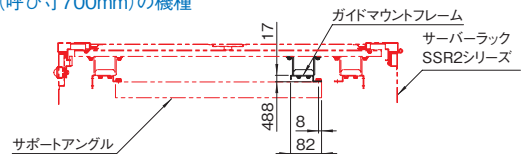

注意

- 原則として本製品はラック本体と一緒にご依頼ください。別途ご依頼される場合は最寄りの営業所までお問い合わせください。

構成内容

名称	個数	材質	色・外装処理
ガイドマウントフレーム	2	銅板 t2.0	●型番末尾BK 「ブラック」N1.0メラミン塗装 ●型番末尾WG 「ホワイトグレイ」7.5Y7.4/0.8メラミン塗装

付属品 取付用ねじ PFブラケット4/6個(ただし、幅が700/800mmの場合)

実装寸法図

単位 mm

幅595mm(呼び寸600mm)の機種

幅695mm(呼び寸700mm)の機種

SSO_{SERIES} ガイドマウントフレームJISタイプ

ねじ付 スチール 販売単位 1式(2本) **ブラック** ホワイトグレイ

特徴

- RSRシリーズ用のJIS規格のガイドマウントフレームです。
- 通常より短いサポートアングルを取り付ける場合等に用います。
- 四角穴にケージナットを取り付けることでサポートアングル等を取り付けできます。