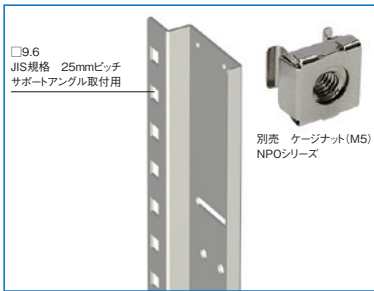

SSO_{SERIES} ガイドマウントフレームJISタイプ

ねじ付 スチール 販売単位 1式(2本) **ブラック** ホワイトグレイ

特徴

- ネットワークラックSNR2シリーズ等に使用できるJIS規格のガイドマウントフレームです。
- 通常より短いサポートアングルを取り付ける場合等に用います。
- 四角穴にケージナットを取り付けることでサポートアングル等を取り付けできます。

機種内容

在庫区分	型番(色)		外形寸法(mm)			適合ラックシリーズ名 (適合機種サイズ mm)	質量 (kg/2本)
	ブラック	ホワイトグレイ	Wo	Ho(有効)	Do		
受注品	SSO-17JGF-BK	SSO-17JGF-WG	870(850)	82	17	SNR2-SSR2(H1000)	2.7
	SSO-22JGF-BK	SSO-22JGF-WG	1120(1100)			SNR2-SSR2(H1250)	3.4
	SSO-27JGF-BK	SSO-27JGF-WG	1370(1350)			SNR2-SSR2(H1500)	4.3
	SSO-33JGF-BK	SSO-33JGF-WG	1670(1650)			SNR2-SSR2-SSRG(H1800)	5.1
	SSO-37JGF-BK	SSO-37JGF-WG	1870(1850)			SNR2-SSR2-SSRG(H2000) SSRW	5.7
	SSO-41JGF-BK	SSO-41JGF-WG	2070(2050)			SNR2-SSR2-SSRG(H2200)	6.3

注意

- 原則として本製品はラック本体と一緒にご依頼ください。別途ご依頼される場合は最寄りの営業所までお問い合わせください。

構成内容

名称	個数	材質	色・外装処理
ガイドマウントフレーム	2	銅板 t2.0	●型番末尾BK 「ブラック」N1.0メラミン塗装 ●型番末尾WG 「ホワイトグレイ」7.5Y7.4/0.8メラミン塗装

付属品 取付用ねじ PFブラケット4/6個(ただし、幅が700/800mmの場合)

実装寸法図

単位 mm

幅595mm(呼び寸600mm)の機種

幅695mm(呼び寸700mm)の機種

SSO_{SERIES} ガイドマウントフレームJISタイプ

ねじ付 スチール 販売単位 1式(2本) **ブラック** ホワイトグレイ

特徴

- RSRシリーズ用のJIS規格のガイドマウントフレームです。
- 通常より短いサポートアングルを取り付ける場合等に用います。
- 四角穴にケージナットを取り付けることでサポートアングル等を取り付けできます。