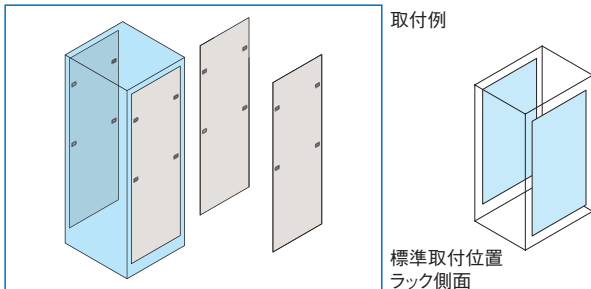

RKOSERIES サイドプレート ノーマルタイプ

ガス対策
対応可能

クリーン
導入法
適合

スチール

販売単位
2枚

ブラック
ホワイトグレイ

取付例

標準取付位置
ラック側面

特徴

- キャビネットラックRKCシリーズのラック本体枠用の側板です。
- 工具無しで、簡単に着脱できます。
- 外装色は2色から選択できます。

注意

- サイドプレートはRKCシリーズのラック本体枠と一緒にご依頼ください。別途ご依頼される場合には最寄りの営業所までお問い合わせください。

構成内容

照番	名称	個数	材質	色・外装処理
1	側板	2	鋼板 t0.8	● 型番末尾N1「ブラック」 N1.0メラミン塗装 ● 型番末尾WG「ホワイトグレイ」 7.5Y7.4/0.8メラミン塗装
2	側板フック	4/6*2	鋼板 t1.6	亜鉛めっき
3	ワンタッチパネルファスナー	4/8*3	ポリプロピレン	「ブラック」