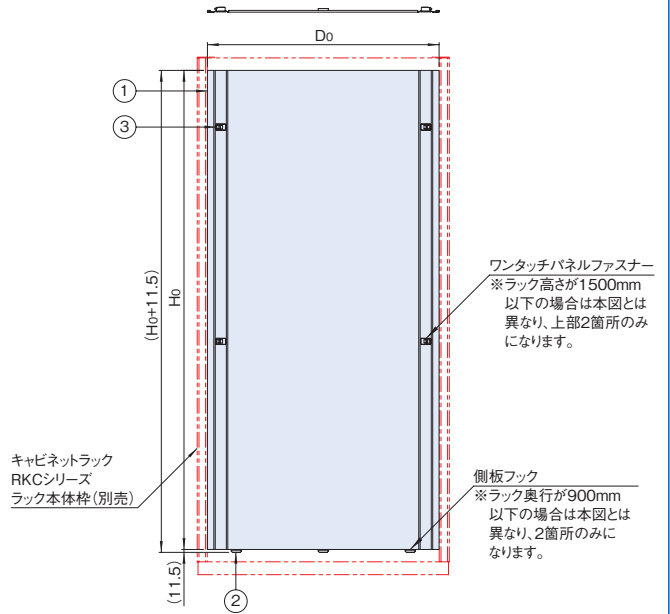

※1 一部のパーツ及びねじ類を省略しています。 付属品 無
 ※2 適合ラックの奥行が900mm以下の場合4個 1000mmの時6個
 ※3 適合ラックの高さが1500mm以下の場合4個 1750mm以上の時8個

外観寸法図

単位 mm

機種内容

在庫区分	型番(色)	外形寸法(mm)			適合RKCラック 外形サイズ(mm)	質量 (kg)			
		Wo	Ho	Do					
受注品	ブラック	7	600.5	369	H750 D450	3.4			
	RKO-0753SPNN1			449	H750 D530	4.0			
	RKO-0763SPNN1			549	H750 D630	4.9			
	RKO-0771SPNN1			629	H750 D710	5.6			
	RKO-0781SPNN1			729	H750 D810	6.4			
	RKO-07A0SPNN1			919	H750 D1000	8.1			
	組立品		ホワイトグレイ	850.5	369	H1000 D450	4.6		
			RKO-1045SPNN1		449	H1000 D530	5.5		
			RKO-1053SPNN1		549	H1000 D630	6.7		
			RKO-1063SPNN1		629	H1000 D710	7.6		
			RKO-1071SPNN1		729	H1000 D810	8.8		
			RKO-1081SPNN1		919	H1000 D1000	11.0		
			組立品	ブラック	1100.5	369	H1250 D450	5.8	
				RKO-1245SPNN1		449	H1250 D530	7.0	
				RKO-1253SPNN1		549	H1250 D630	8.5	
				RKO-1263SPNN1		629	H1250 D710	9.7	
				組立品	ホワイトグレイ	1350.5	729	H1250 D810	11.2
					RKO-1271SPNN1		919	H1250 D1000	14.0
					RKO-1281SPNN1		369	H1500 D450	7.0
					RKO-12A0SPNN1		449	H1500 D530	8.5
受注品	ブラック	1600.5	549		H1500 D630	10.3			
	RKO-1545SPNN1		629		H1500 D710	11.7			
	RKO-1553SPNN1		729		H1500 D810	13.5			
	RKO-1563SPNN1		919		H1500 D1000	16.9			
	RKO-1571SPNN1		369	H1750 D450	8.3				
	RKO-1581SPNN1		449	H1750 D530	10.0				
	組立品	ホワイトグレイ	1900.5	549	H1750 D630	12.1			
		RKO-1745SPNN1		629	H1750 D710	13.8			
		RKO-1753SPNN1		729	H1750 D810	17.1			
		RKO-1763SPNN1		919	H1750 D1000	21.1			
受注品	ブラック	2050.5	369	H2050 D450	9.8				
	RKO-2045SPNN1		449	H2050 D530	11.7				
	RKO-2053SPNN1		549	H2050 D630	14.2				
	RKO-2063SPNN1		629	H2050 D710	16.2				
	RKO-2071SPNN1		729	H2050 D810	20.5				
	RKO-2081SPNN1		819	H2050 D900	24.3				
	組立品	ホワイトグレイ	2200.5	919	H2050 D1000	24.9			
		RKO-2090SPNN1		449	H2200 D530	12.6			
		RKO-2253SPNN1		549	H2200 D630	15.3			
		RKO-2263SPNN1		629	H2200 D710	17.4			
受注品	ブラック	2050.5	729	H2200 D810	22.2				
	RKO-2271SPNN1		819	H2200 D900	26.1				
	RKO-2281SPNN1		919	H2200 D1000	26.8				
	RKO-2290SPNN1								