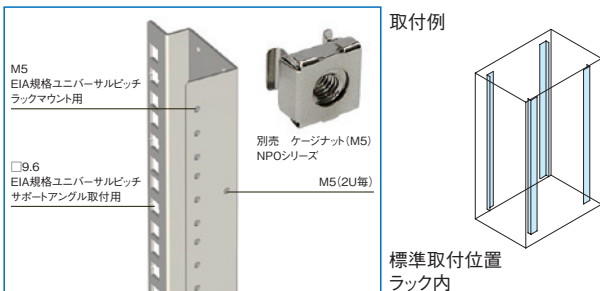

SSO SERIES パネルマウントフレームM5ねじ穴

ねじ付 スチール 19INCH EIA 販売単位 1式(2本) **ブラック** ホワイトグレー

特徴

- ネットワークラックSNR2シリーズの構成部品と同じパネルマウントフレームです。
- 19インチマウント部はM5のねじ穴が開いている仕様です。
- 四角穴にケージナットを取り付けることでサポートアングル等を取り付けできます。
- ラックマウント部の横に開いているM5のねじ穴にはケーブル処理用のアクセサリ等を取り付けることができます。
- 19インチマウント部は位置決め用として刻印(1U毎)と数字刻印(5U毎)が入っています。

注意

- 原則として本製品はラック本体と一緒にご依頼ください。別途ご依頼される場合は最寄りの営業所までお問い合わせください。

構成内容

名称	個数	材質	色・外装処理
パネルマウントフレーム	2	銅板 t2.3	●型番末尾BK 「ブラック」N1.0メラミン塗装 ●型番末尾WG 「ホワイトグレー」7.5Y7.4/0.8メラミン塗装

付属品 取付用ねじ PFブラケット4/6個(ただし、幅が700/800mmの場合)

機種内容

在庫区分	型番(色)		外形寸法(mm)			適合ラックシリーズ名 (適合機種サイズ mm)	質量 (kg/2本)
	ブラック	ホワイトグレー	Wo	Ho	Do		
組立品	SSO-M19UPF-BK	SSO-M19UPF-WG	35	78	870	SNR2-SSR2(H1000)	3.6
	SSO-M25UPF-BK	SSO-M25UPF-WG			1120	SNR2-SSR2(H1250)	4.6
	SSO-M30UPF-BK	SSO-M30UPF-WG			1370	SNR2-SSR2(H1500)	5.7
	SSO-M37UPF-BK	SSO-M37UPF-WG			1670	SNR2-SSR2-SSRG(H1800)	6.8
	SSO-M42UPF-BK	SSO-M42UPF-WG			1870	SNR2-SSR2-SSRG(H2000) SSRW	7.7
	SSO-M46UPF-BK	SSO-M46UPF-WG			2070	SNR2-SSR2-SSRG(H2200)	8.5

SSO SERIES パネルマウントフレームM5ねじ穴

ねじ付 スチール 販売単位 1式(2本) **ブラック** ホワイトグレー

構成内容

名称	個数	材質	色・外装処理
パネルマウントフレーム	2	銅板 t2.3	●型番末尾BK 「ブラック」N1.0メラミン塗装 ●型番末尾WG 「ホワイトグレー」7.5Y7.4/0.8メラミン塗装

付属品 取付用ねじ

特徴

- RSRシリーズ用のEIA規格のM5ねじ穴仕様のパネルマウントフレームです。
- 19インチマウント部はM5のねじ穴が開いている仕様です。
- 四角穴にケージナットを取り付けることでサポートアングル等を取り付けできます。
- ラックマウント部の横に開いているM5のねじ穴にはケーブル処理用のアクセサリ等を取り付けることができます。
- 19インチマウント部は位置決め用として刻印(1U毎)と数字刻印(5U毎)が入っています。