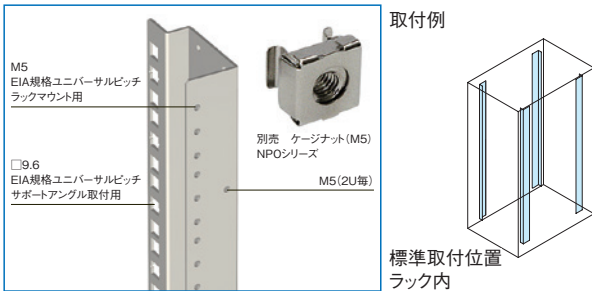

SSO SERIES パネルマウントフレームM5ねじ穴

ねじ付 スチール 19INCH EIA 販売単位 1式(2本) **ブラック** ホワイトグレー

特徴

- ネットワークラックSNR2シリーズの構成部品と同じパネルマウントフレームです。
- 19インチマウント部はM5のねじ穴が開いている仕様です。
- 四角穴にケージナットを取り付けることでサポートアングル等を取り付けできます。
- ラックマウント部の横に開いているM5のねじ穴にはケーブル処理用のアクセサリ等を取り付けることができます。
- 19インチマウント部は位置決め用として刻印(1U毎)と数字刻印(5U毎)が入っています。

注意

- 原則として本製品はラック本体と一緒にご依頼ください。別途ご依頼される場合は最寄りの営業所までお問い合わせください。

構成内容

名称	個数	材質	色・外装処理
パネルマウントフレーム	2	銅板 t2.3	●型番末尾BK 「ブラック」N1.0メラミン塗装 ●型番末尾WG 「ホワイトグレー」7.5Y7.4/0.8メラミン塗装

付属品 取付用ねじ PFブラケット4/6個(ただし、幅が700/800mmの場合)

機種内容

在庫区分	型番(色)		外形寸法(mm)			適合ラックシリーズ名 (適合機種サイズ mm)	質量 (kg/2本)
	ブラック	ホワイトグレー	Wo	Ho	Do		
組立品	SSO-M19UPF-BK	SSO-M19UPF-WG	35	78	870	SNR2-SSR2(H1000)	3.6
	SSO-M25UPF-BK	SSO-M25UPF-WG			1120	SNR2-SSR2(H1250)	4.6
	SSO-M30UPF-BK	SSO-M30UPF-WG			1370	SNR2-SSR2(H1500)	5.7
	SSO-M37UPF-BK	SSO-M37UPF-WG			1670	SNR2-SSR2-SSRG(H1800)	6.8
	SSO-M42UPF-BK	SSO-M42UPF-WG			1870	SNR2-SSR2-SSRG(H2000) SSRW	7.7
	SSO-M46UPF-BK	SSO-M46UPF-WG			2070	SNR2-SSR2-SSRG(H2200)	8.5

SSO SERIES パネルマウントフレームM5ねじ穴

ねじ付 スチール 販売単位 1式(2本) **ブラック** ホワイトグレー

構成内容

名称	個数	材質	色・外装処理
パネルマウントフレーム	2	銅板 t2.3	●型番末尾BK 「ブラック」N1.0メラミン塗装 ●型番末尾WG 「ホワイトグレー」7.5Y7.4/0.8メラミン塗装

付属品 取付用ねじ

特徴

- RSRシリーズ用のEIA規格のM5ねじ穴仕様のパネルマウントフレームです。
- 19インチマウント部はM5のねじ穴が開いている仕様です。
- 四角穴にケージナットを取り付けることでサポートアングル等を取り付けできます。
- ラックマウント部の横に開いているM5のねじ穴にはケーブル処理用のアクセサリ等を取り付けることができます。
- 19インチマウント部は位置決め用として刻印(1U毎)と数字刻印(5U毎)が入っています。