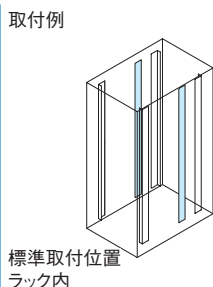

SSO_{SERIES} ガイドマウントフレームJISタイプ

特徴

- ネットワークラックSNR2シリーズ等に使用できるJIS規格のガイドマウントフレームです。
- 通常より短いサポートアングルを取り付ける場合等に用います。
- 四角穴にケージナットを取り付けることでサポートアングル等を取り付けできます。

機種内容

在庫区分	型番(色)		外形寸法(mm)			適合ラックシリーズ名 (適合機種サイズ mm)	質量 (kg/2本)
	ブラック	ホワイトグレイ	W ₀	H ₀ (有効)	D ₀		
受注品	SSO-17JGF-BK	SSO-17JGF-WG	870(850)	17	82	SNR2・SSR2(H1000)	2.7
	SSO-22JGF-BK	SSO-22JGF-WG	1120(1100)			SNR2・SSR2(H1250)	3.4
	SSO-27JGF-BK	SSO-27JGF-WG	1370(1350)			SNR2・SSR2(H1500)	4.3
	SSO-33JGF-BK	SSO-33JGF-WG	1670(1650)			SNR2・SSR2・SSRG(H1800)	5.1
	SSO-37JGF-BK	SSO-37JGF-WG	1870(1850)			RSR・SNR2・SSR2・SSRG(H2000) SSRW	5.7
	SSO-39JGF-BK	SSO-39JGF-WG	1970(1950)			RSR(H2100)	6.0
	SSO-41JGF-BK	SSO-41JGF-WG	2070(2050)			RSR・SNR2・SSR2・SSRG(H2200)	6.3

注意

- 原則として本製品はラック本体と一緒にご依頼ください。別途ご依頼される場合は最寄りの営業所までお問い合わせください。

構成内容

名称	個数	材質	色・外装処理
ガイドマウントフレーム	2	銅板 t2.0	● 型番末尾BK 「ブラック」N1.0メラミン塗装 ● 型番末尾WG 「ホワイトグレイ」7.5Y7.4/0.8メラミン塗装

付属品 取付用ねじ PFブラケット4/6個(ただし、幅が700/800mmの場合)

実装寸法図

単位 mm

幅595mm(呼び寸600mm)の機種

幅695mm(呼び寸700mm)の機種