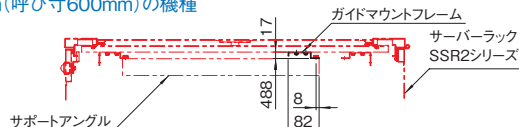

注意

- 原則として本製品はラック本体と一緒にご依頼ください。別途ご依頼される場合は最寄りの営業所までお問い合わせください。

構成内容

名称	個数	材質	色・外装処理
ガイドマウントフレーム	2	銅板 t2.0	● 型番末尾BK 「ブラック」N1.0メラミン塗装 ● 型番末尾WG 「ホワイトグレイ」7.5Y7.4/0.8メラミン塗装

付属品 取付用ねじ PFブラケット4/6個(ただし、幅が700/800mmの場合)

実装寸法図

単位 mm

幅595mm(呼び寸600mm)の機種

幅695mm(呼び寸700mm)の機種