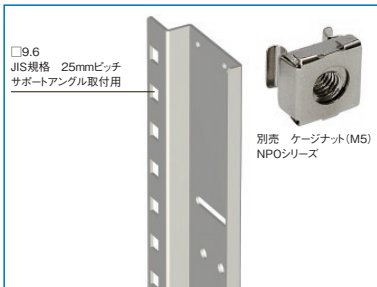

SSO_{SERIES} ガイドマウントフレームJISタイプ

特徴

- ネットワークラックSNR2シリーズ等に使用できるJIS規格のガイドマウントフレームです。
- 通常より短いサポートアングルを取り付ける場合等に用います。
- 四角穴にケージナットを取り付けることでサポートアングル等を取り付けできます。

機種内容

在庫区分	型番(色)		外形寸法(mm)			適合ラックシリーズ名 (適合機種サイズ mm)	質量 (kg/2本)
	ブラック	ホワイトグレイ	W ₀	H ₀ (有効)	D ₀		
受注品	SSO-17JGF-BK	SSO-17JGF-WG	870(850)	17	82	SNR2・SSR2(H1000)	2.7
	SSO-22JGF-BK	SSO-22JGF-WG	1120(1100)			SNR2・SSR2(H1250)	3.4
	SSO-27JGF-BK	SSO-27JGF-WG	1370(1350)			SNR2・SSR2(H1500)	4.3
	SSO-33JGF-BK	SSO-33JGF-WG	1670(1650)			SNR2・SSR2・SSRG(H1800)	5.1
	SSO-37JGF-BK	SSO-37JGF-WG	1870(1850)			RSR・SNR2・SSR2・SSRG(H2000) SSRW	5.7
	SSO-39JGF-BK	SSO-39JGF-WG	1970(1950)			RSR(H2100)	6.0
	SSO-41JGF-BK	SSO-41JGF-WG	2070(2050)			RSR・SNR2・SSR2・SSRG(H2200)	6.3

注意

- 原則として本製品はラック本体と一緒にご依頼ください。別途ご依頼される場合は最寄りの営業所までお問い合わせください。

構成内容

名称	個数	材質	色・外装処理
ガイドマウントフレーム	2	銅板 t2.0	● 型番末尾BK 「ブラック」N1.0メラミン塗装 ● 型番末尾WG 「ホワイトグレイ」7.5Y7.4/0.8メラミン塗装

付属品 取付用ねじ PFブラケット4/6個(ただし、幅が700/800mmの場合)

実装寸法図

単位 mm

幅595mm(呼び寸600mm)の機種

幅695mm(呼び寸700mm)の機種