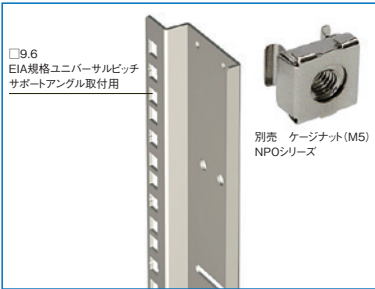

SSO_{SERIES} ガイドマウントフレーム

ねじ付 スチール 販売単位 1式(2本) **ブラック** ホワイトグレイ

特徴

- ネットワークラックSNR2シリーズの構成部品と同じガイドマウントフレームです。
- 短いサポートアングル等を取り付ける場合等に用います。
- 四角穴にケージナットを取り付けることでサポートアングル等を取り付けできます。

機種内容

在庫区分	型番(色)		外形寸法(mm)			適合ラックシリーズ名 (適合機種サイズ mm)	質量 (kg/2本)
	ブラック	ホワイトグレイ	Wo	Ho	Do		
組立品	SSO-19UGF-BK	SSO-19UGF-WG	870	17	82	SNR2-SSR2(H1000)	2.6
	SSO-25UGF-BK	SSO-25UGF-WG	1120			SNR2-SSR2(H1250)	3.3
	SSO-30UGF-BK	SSO-30UGF-WG	1370			SNR2-SSR2(H1500)	4.2
	SSO-37UGF-BK	SSO-37UGF-WG	1670			SNR2-SSR2-SSRG(H1800)	4.9
	SSO-42UGF-BK	SSO-42UGF-WG	1870			SNR2-SSR2-SSRG(H2000) SSRW	5.5
	SSO-46UGF-BK	SSO-46UGF-WG	2070			SNR2-SSR2-SSRG(H2200)	6.1

注意
● 原則として本製品はラック本体と一緒にご依頼ください。別途ご依頼される場合は最寄りの営業所までお問い合わせください。

構成内容

名称	個数	材質	色・外装処理
ガイドマウントフレーム	2	銅板 t2.0	● 型番末尾BK 「ブラック」N1.0メラミン塗装 ● 型番末尾WG 「ホワイトグレイ」7.5Y7.4/0.8メラミン塗装

付属品 取付用ねじ PFブラケット4/6個(ただし、幅が700/800mmの場合)

実装寸法図

SSO_{SERIES} ガイドマウントフレーム

ねじ付 スチール 販売単位 1式(2本) **ブラック** ホワイトグレイ

特徴

- RSRシリーズ用のEIA規格のガイドマウントフレームです。
- 短いサポートアングル等を取り付ける場合等に用います。
- 四角穴にケージナットを取り付けることでサポートアングル等を取り付けできます。

注意
● 原則として本製品はラック本体と一緒にご依頼ください。別途ご依頼される場合は最寄りの営業所までお問い合わせください。