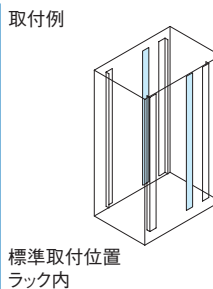

SSO_{SERIES} ガイドマウントフレーム

ねじ付 スチール 販売単位 1式(2本) **ブラック** ホワイトグレイ

特徴

- ネットワークラックSNR2シリーズの構成部品と同じガイドマウントフレームです。
- 短いサポートアングル等を取り付ける場合等に用います。
- 四角穴にケージナットを取り付けることでサポートアングル等を取り付けできます。

機種内容

在庫区分	型番(色)		外形寸法(mm)			適合ラックシリーズ名 (適合機種サイズ mm)	質量 (kg/2本)
	ブラック	ホワイトグレイ	Wo	Ho	Do		
組立品	SSO-19UGF-BK	SSO-19UGF-WG	870	17	82	SNR2-SSR2(H1000)	2.6
	SSO-25UGF-BK	SSO-25UGF-WG	1120			SNR2-SSR2(H1250)	3.3
	SSO-30UGF-BK	SSO-30UGF-WG	1370			SNR2-SSR2(H1500)	4.2
	SSO-37UGF-BK	SSO-37UGF-WG	1670			SNR2-SSR2-SSRG(H1800)	4.9
	SSO-42UGF-BK	SSO-42UGF-WG	1870			SNR2-SSR2-SSRG(H2000) SSRW	5.5
	SSO-46UGF-BK	SSO-46UGF-WG	2070			SNR2-SSR2-SSRG(H2200)	6.1

注意
● 原則として本製品はラック本体と一緒にご依頼ください。別途ご依頼される場合は最寄りの営業所までお問い合わせください。

構成内容

名称	個数	材質	色・外装処理
ガイドマウントフレーム	2	銅板 t2.0	● 型番末尾BK 「ブラック」N1.0メラミン塗装 ● 型番末尾WG 「ホワイトグレイ」7.5Y7.4/0.8メラミン塗装

付属品 取付用ねじ PFブラケット4/6個(ただし、幅が700/800mmの場合)

実装寸法図

SSO_{SERIES} ガイドマウントフレーム

ねじ付 スチール 販売単位 1式(2本) **ブラック** ホワイトグレイ

特徴

- RSRシリーズ用のEIA規格のガイドマウントフレームです。
- 短いサポートアングル等を取り付ける場合等に用います。
- 四角穴にケージナットを取り付けることでサポートアングル等を取り付けできます。

注意
● 原則として本製品はラック本体と一緒にご依頼ください。別途ご依頼される場合は最寄りの営業所までお問い合わせください。