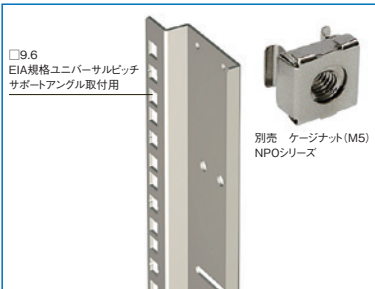

SSO_{SERIES} ガイドマウントフレーム

ねじ付 スチール 販売単位 1式(2本) **ブラック** ホワイトグレイ

特徴

- ネットワークラックSNR2シリーズの構成部品と同じガイドマウントフレームです。
- 短いサポートアングル等を取り付ける場合等に用います。
- 四角穴にケージナットを取り付けることでサポートアングル等を取り付けできます。

機種内容

在庫区分	型番(色)		外形寸法(mm)			適合ラックシリーズ名 (適合機種サイズ mm)	質量 (kg/2本)
	ブラック	ホワイトグレイ	Wo	Ho	Do		
組立品	SSO-19UGF-BK	SSO-19UGF-WG	870	17	82	SNR2-SSR2(H1000)	2.6
	SSO-25UGF-BK	SSO-25UGF-WG	1120			SNR2-SSR2(H1250)	3.3
	SSO-30UGF-BK	SSO-30UGF-WG	1370			SNR2-SSR2(H1500)	4.2
	SSO-37UGF-BK	SSO-37UGF-WG	1670			SNR2-SSR2-SSRG(H1800)	4.9
	SSO-42UGF-BK	SSO-42UGF-WG	1870			SNR2-SSR2-SSRG(H2000) SSRW	5.5
	SSO-46UGF-BK	SSO-46UGF-WG	2070			SNR2-SSR2-SSRG(H2200)	6.1

注意
● 原則として本製品はラック本体と一緒にご依頼ください。別途ご依頼される場合は最寄りの営業所までお問い合わせください。

構成内容

名称	個数	材質	色・外装処理
ガイドマウントフレーム	2	銅板 t2.0	● 型番末尾BK 「ブラック」N1.0メラミン塗装 ● 型番末尾WG 「ホワイトグレイ」7.5Y7.4/0.8メラミン塗装

付属品 取付用ねじ PFブラケット4/6個(ただし、幅が700/800mmの場合)

実装寸法図

SSO_{SERIES} ガイドマウントフレーム

ねじ付 スチール 販売単位 1式(2本) **ブラック** ホワイトグレイ

特徴

- RSRシリーズ用のEIA規格のガイドマウントフレームです。
- 短いサポートアングル等を取り付ける場合等に用います。
- 四角穴にケージナットを取り付けることでサポートアングル等を取り付けできます。

注意
● 原則として本製品はラック本体と一緒にご依頼ください。別途ご依頼される場合は最寄りの営業所までお問い合わせください。