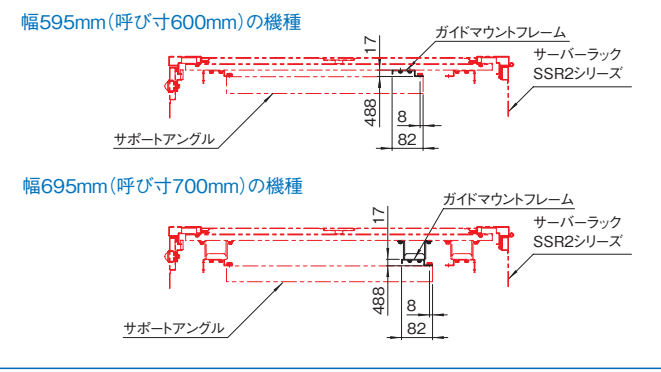

SSO_{SERIES} ガイドマウントフレーム

ねじ付 スチール 販売単位 1式(2本) **ブラック** ホワイトグレイ

特徴

- ネットワークラックSNR2シリーズの構成部品と同じガイドマウントフレームです。
- 短いサポートアングル等を取り付ける場合等に用います。
- 四角穴にケージナットを取り付けることでサポートアングル等を取り付けできます。

機種内容

在庫区分	型番(色)		外形寸法(mm)			適合ラックシリーズ名 (適合機種サイズ mm)	質量 (kg/2本)
	ブラック	ホワイトグレイ	Wo	Ho	Do		
組立品	SSO-19UGF-BK	SSO-19UGF-WG	870	17	82	SNR2-SSR2(H1000)	2.6
	SSO-25UGF-BK	SSO-25UGF-WG	1120			SNR2-SSR2(H1250)	3.3
	SSO-30UGF-BK	SSO-30UGF-WG	1370			SNR2-SSR2(H1500)	4.2
	SSO-37UGF-BK	SSO-37UGF-WG	1670			SNR2-SSR2-SSRG(H1800)	4.9
	SSO-42UGF-BK	SSO-42UGF-WG	1870			SNR2-SSR2-SSRG(H2000) SSRW	5.5
	SSO-46UGF-BK	SSO-46UGF-WG	2070			SNR2-SSR2-SSRG(H2200)	6.1

注意
● 原則として本製品はラック本体と一緒にご依頼ください。別途ご依頼される場合は最寄りの営業所までお問い合わせください。

構成内容

名称	個数	材質	色・外装処理
ガイドマウントフレーム	2	銅板 t2.0	● 型番末尾BK 「ブラック」N1.0メラミン塗装 ● 型番末尾WG 「ホワイトグレイ」7.5Y7.4/0.8メラミン塗装

付属品 取付用ねじ PFブラケット4/6個(ただし、幅が700/800mmの場合)

実装寸法図

SSO_{SERIES} ガイドマウントフレーム

ねじ付 スチール 販売単位 1式(2本) **ブラック** ホワイトグレイ

特徴

- RSRシリーズ用のEIA規格のガイドマウントフレームです。
- 短いサポートアングル等を取り付ける場合等に用います。
- 四角穴にケージナットを取り付けることでサポートアングル等を取り付けできます。

注意
● 原則として本製品はラック本体と一緒にご依頼ください。別途ご依頼される場合は最寄りの営業所までお問い合わせください。