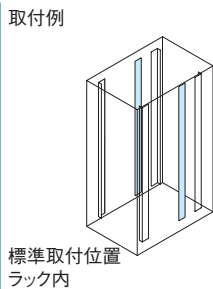

SSO_{SERIES} ガイドマウントフレーム

ねじ付 スチール 販売単位 1式(2本) **ブラック** ホワイトグレイ

特徴

- ネットワークラックSNR2シリーズの構成部品と同じガイドマウントフレームです。
- 短いサポートアングル等を取り付ける場合等に用います。
- 四角穴にケージナットを取り付けることでサポートアングル等を取り付けできます。

機種内容

在庫区分	型番(色)		外形寸法(mm)			適合ラックシリーズ名 (適合機種サイズ mm)	質量 (kg/2本)
	ブラック	ホワイトグレイ	Wo	Ho	Do		
組立品	SSO-19UGF-BK	SSO-19UGF-WG	870	17	82	SNR2-SSR2(H1000)	2.6
	SSO-25UGF-BK	SSO-25UGF-WG	1120			SNR2-SSR2(H1250)	3.3
	SSO-30UGF-BK	SSO-30UGF-WG	1370			SNR2-SSR2(H1500)	4.2
	SSO-37UGF-BK	SSO-37UGF-WG	1670			SNR2-SSR2-SSRG(H1800)	4.9
	SSO-42UGF-BK	SSO-42UGF-WG	1870			SNR2-SSR2-SSRG(H2000) SSRW	5.5
	SSO-46UGF-BK	SSO-46UGF-WG	2070			SNR2-SSR2-SSRG(H2200)	6.1

注意
● 原則として本製品はラック本体と一緒にご依頼ください。別途ご依頼される場合は最寄りの営業所までお問い合わせください。

構成内容

名称	個数	材質	色・外装処理
ガイドマウントフレーム	2	銅板 t2.0	● 型番末尾BK 「ブラック」N1.0メラミン塗装 ● 型番末尾WG 「ホワイトグレイ」7.5Y7.4/0.8メラミン塗装

付属品 取付用ねじ PFブラケット4/6個(ただし、幅が700/800mmの場合)

実装寸法図

SSO_{SERIES} ガイドマウントフレーム

ねじ付 スチール 販売単位 1式(2本) **ブラック** ホワイトグレイ

特徴

- RSRシリーズ用のEIA規格のガイドマウントフレームです。
- 短いサポートアングル等を取り付ける場合等に用います。
- 四角穴にケージナットを取り付けることでサポートアングル等を取り付けできます。

注意
● 原則として本製品はラック本体と一緒にご依頼ください。別途ご依頼される場合は最寄りの営業所までお問い合わせください。