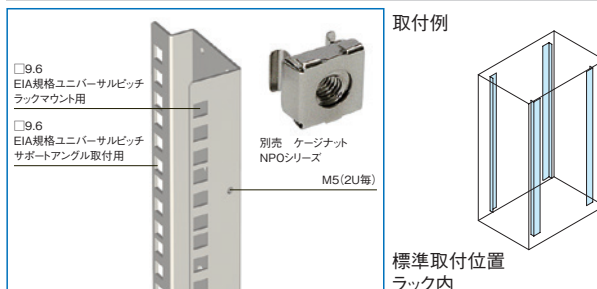

SSO SERIES パネルマウントフレーム四角穴

ねじ付 スチール 19INCH EIA 販売単位 1式(2本) **ブラック** ホワイトグレー

特徴

- サーバラックSSR2シリーズ等の構成部品と同じパネルマウントフレームです。
- 四角穴にケージナットを取り付けることでM5またはM6のねじ穴を設けることができます。
- M5のねじ穴にはケーブル処理用のアクセサリを取り付けることができます。
- マウント部は位置決め用として、刻印(1U毎)と数字刻印(5U毎)が入っています。

注意

- 原則として本製品はラック本体と一緒にご依頼ください。別途ご依頼される場合は最寄りの営業所までお問い合わせください。

構成内容

名称	個数	材質	色・外装処理
パネルマウントフレーム	2	鋼板 t2.0	●型番末尾BK 「ブラック」N1.0メラミン塗装 ●型番末尾WG 「ホワイトグレー」7.5Y7.4/0.8メラミン塗装

付属品 取付用ねじ PFブラケット4/6個(ただし、幅が700/800mmの場合)

機種内容

在庫区分	型番(色)		外形寸法(mm)			適合ラックシリーズ名 (適合機種サイズ mm)	質量 (kg/2本)
	ブラック	ホワイトグレー	Wo	Ho	Do		
組立品	SSO-19UPF-BK	SSO-19UPF-WG	35	78	870	SNR2-SSR2(H1000)	3.2
	SSO-25UPF-BK	SSO-25UPF-WG			1120	SNR2-SSR2(H1250)	3.8
	SSO-30UPF-BK	SSO-30UPF-WG	1370	SNR2-SSR2(H1500)	4.6		
	SSO-37UPF-BK	SSO-37UPF-WG	1670	SNR2-SSR2-SSRG(H1800)	5.9		
	SSO-42UPF-BK	SSO-42UPF-WG	1870	SNR2-SSR2-SSRG(H2000) SSRW	6.6		
	SSO-46UPF-BK	SSO-46UPF-WG	2070	SNR2-SSR2-SSRG(H2200)	7.3		

SSO SERIES パネルマウントフレーム四角穴

ねじ付 スチール 販売単位 1式(2本) **ブラック** ホワイトグレー

特徴

- RSRシリーズの構成部品と同じパネルマウントフレームです。
- 四角穴にケージナットを取り付けることでM5またはM6のねじ穴を設けることができます。
- M5のねじ穴にはケーブル処理用のアクセサリを取り付けることができます。
- マウント部は位置決め用として、刻印(1U毎)と数字刻印(5U毎)が入っています。