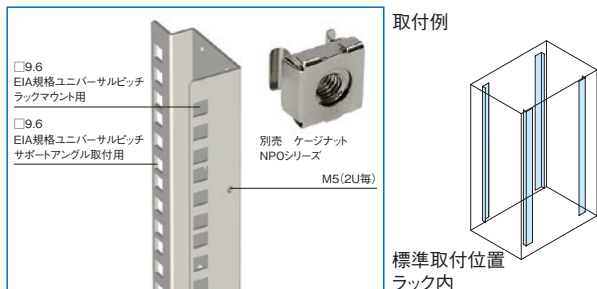

SSO SERIES パネルマウントフレーム四角穴

ねじ付 スチール 19INCH EIA 販売単位 1式(2本) **ブラック** ホワイトグレー

特徴

- サーバラックSSR2シリーズ等の構成部品と同じパネルマウントフレームです。
- 四角穴にケージナットを取り付けることでM5またはM6のねじ穴を設けることができます。
- M5のねじ穴にはケーブル処理用のアクセサリを取り付けることができます。
- マウント部は位置決め用として、刻印(1U毎)と数字刻印(5U毎)が入っています。

注意

- 原則として本製品はラック本体と一緒にご依頼ください。別途ご依頼される場合は最寄りの営業所までお問い合わせください。

構成内容

名称	個数	材質	色・外装処理
パネルマウントフレーム	2	鋼板 t2.0	●型番末尾BK 「ブラック」N1.0メラミン塗装 ●型番末尾WG 「ホワイトグレー」7.5Y7.4/0.8メラミン塗装

付属品 取付用ねじ PFブラケット4/6個(ただし、幅が700/800mmの場合)

機種内容

在庫区分	型番(色)		外形寸法(mm)			適合ラックシリーズ名 (適合機種サイズ mm)	質量 (kg/2本)
	ブラック	ホワイトグレー	Wo	Ho	Do		
組立品	SSO-19UPF-BK	SSO-19UPF-WG	35	78	870	SNR2-SSR2(H1000)	3.2
	SSO-25UPF-BK	SSO-25UPF-WG			1120	SNR2-SSR2(H1250)	3.8
	SSO-30UPF-BK	SSO-30UPF-WG	1370	SNR2-SSR2(H1500)	4.6		
	SSO-37UPF-BK	SSO-37UPF-WG	1670	SNR2-SSR2-SSRG(H1800)	5.9		
	SSO-42UPF-BK	SSO-42UPF-WG	1870	SNR2-SSR2-SSRG(H2000) SSRW	6.6		
	SSO-46UPF-BK	SSO-46UPF-WG	2070	SNR2-SSR2-SSRG(H2200)	7.3		

SSO SERIES パネルマウントフレーム四角穴

ねじ付 スチール 販売単位 1式(2本) **ブラック** ホワイトグレー

特徴

- RSRシリーズの構成部品と同じパネルマウントフレームです。
- 四角穴にケージナットを取り付けることでM5またはM6のねじ穴を設けることができます。
- M5のねじ穴にはケーブル処理用のアクセサリを取り付けることができます。
- マウント部は位置決め用として、刻印(1U毎)と数字刻印(5U毎)が入っています。