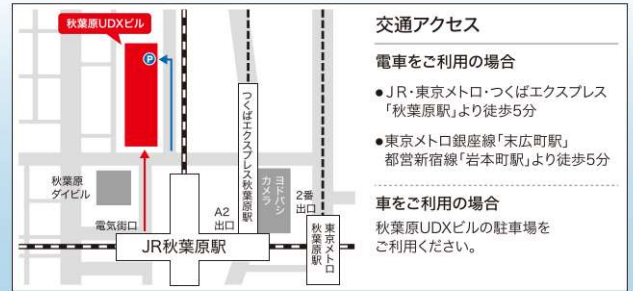

〒060-0004 北海道札幌市中央区北4条西6-1
毎日札幌会館 5階

仙台会場

2024年11月15日(金)

TKPガーデンシティ仙台 ホール30A

交通アクセス

電車をご利用の場合

- JR東北本線 仙台駅 西口より徒歩2分
- 仙台市地下鉄南北線 仙台駅北8出口より徒歩2分

車をご利用の場合

AER (アエル) の駐車場、または近隣のコインパーキングをご利用ください。

〒980-0021 宮城県仙台市青葉区中央1-3-1
AER (アエル) 30階

福岡会場

2024年11月22日(金)

博多国際展示場&カンファレンスセンター 301~302

交通アクセス

電車をご利用の場合

- JR・地下鉄「博多駅」筑紫口/東4番出口より徒歩約13分

車をご利用の場合

博多国際展示場&カンファレンスセンターの駐車場をご利用ください。

〒812-0008 福岡県福岡市博多区東光2-22-15

東京会場

2024年12月4日(水)~5日(木)

秋葉原UDXビル・アキバスクエア

交通アクセス

電車をご利用の場合

- JR・東京メトロ・つくばエクスプレス「秋葉原駅」より徒歩5分
- 東京メトロ銀座線「末広町駅」都営新宿線「岩本町駅」より徒歩5分

車をご利用の場合

秋葉原UDXビルの駐車場をご利用ください。

〒101-0021 東京都千代田区外神田4-14-1
秋葉原UDX 2階

当社がご招待いたします。

■ 展示会への事前登録について

本展示会へ参加を希望される方は、「登録フォーム」より事前のご登録をお願いいたします。