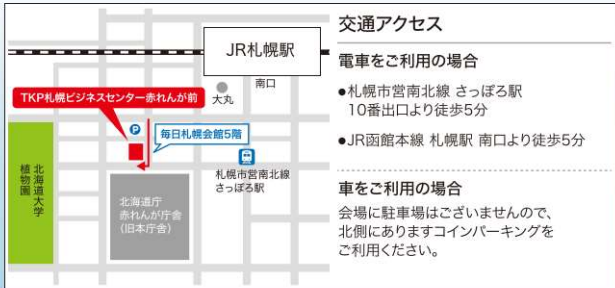

コングレコンベンションセンター ホールC+b2

交通アクセス

電車をご利用の場合

- JR「大阪駅」2F ノースゲートビルディング中央北口より徒歩5分
- 阪急「大阪梅田駅」より徒歩5分

車をご利用の場合

グランフロント大阪・北館の駐車場、または近隣のコインパーキングをご利用ください。

〒530-0011 大阪府大阪市北区大深町3-1
グランフロント大阪北館 B2階

名古屋会場

2024年10月30日(水)

ウイングあいち(愛知県産業労働センター) 展示場6階

交通アクセス

電車をご利用の場合

- 名古屋駅(JR・地下鉄・名鉄・近鉄)桜通口より徒歩5分

車をご利用の場合

ウイングあいちの駐車場、または近隣のコインパーキングをご利用ください。

〒450-0002 愛知県名古屋市中村区名駅4-4-38

札幌会場

2024年11月8日(金)

TKP札幌ビジネスセンター赤れんが前 ホール5C

交通アクセス

電車をご利用の場合

- 札幌市営南北線 さっぽろ駅10番出口より徒歩5分
- JR函館本線 札幌駅 南口より徒歩5分

車をご利用の場合

会場に駐車場はございませんので、北側にありますコインパーキングをご利用ください。

〒060-0004 北海道札幌市中央区北4条西6-1
毎日札幌会館 5階

仙台会場

2024年11月15日(金)

TKPガーデンシティ仙台 ホール30A

交通アクセス

電車をご利用の場合

- JR東北本線 仙台駅 西口より徒歩2分
- 仙台市地下鉄南北線 仙台駅北8出口より徒歩2分

車をご利用の場合