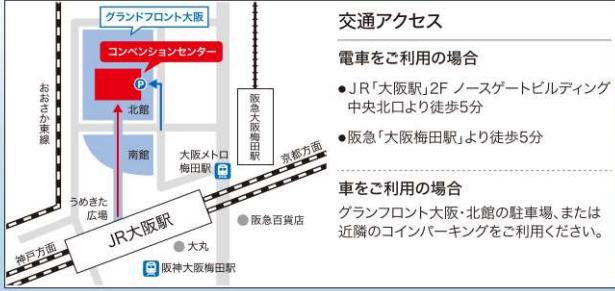

2024年11月8日(金)

10:00 ~ 17:00 (最終入場:16:30)

TKP札幌ビジネスセンター赤れんが前 ホール5C

2024年11月15日(金)

10:00 ~ 17:00 (最終入場:16:30)

TKPガーデンシティ仙台 ホール30A

福岡会場

2024年11月22日(金)

10:00 ~ 17:00 (最終入場:16:30)

博多国際展示場&カンファレンスセンター 301~302

2024年12月4日(水)・5日(木)

10:00 ~ 17:00 (最終入場:16:30)

秋葉原UDXビル・アキバスクエア

東京会場

大阪会場

2024年10月25日(金)

コングレコンベンションセンター ホールC+b2

交通アクセス

電車をご利用の場合

- JR「大阪駅」2F ノースゲートビルディング中央北口より徒歩5分
- 阪急「大阪梅田駅」より徒歩5分

車をご利用の場合

グランフロント大阪・北館の駐車場、または近隣のコインパーキングをご利用ください。

〒530-0011 大阪府大阪市北区大深町3-1
グランフロント大阪北館 B2階

名古屋会場

2024年10月30日(水)

ウイングあいち(愛知県産業労働センター) 展示場6階

交通アクセス

電車をご利用の場合

- 名古屋駅(JR・地下鉄・名鉄・近鉄)桜通口より徒歩5分

車をご利用の場合

ウイングあいちの駐車場、または近隣のコインパーキングをご利用ください。

〒450-0002 愛知県名古屋市中村区名駅4-4-38