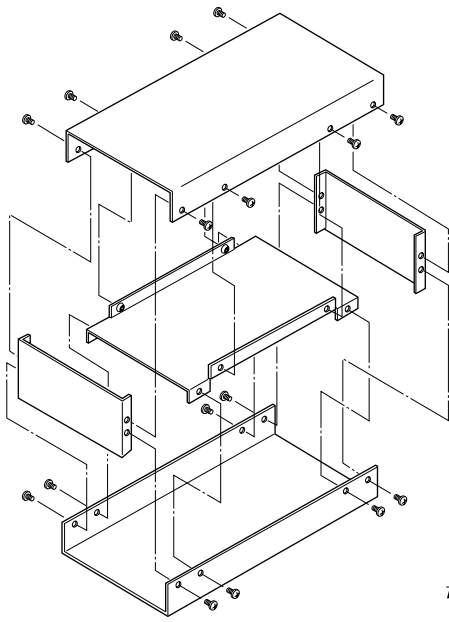

BS

組立キット
SERIES スタンダードタイプ

組立シャーシ●BS-□□□

メタルケース

■外観寸法図

■構成内容

| 照番 | 名称 | 個数 | 材質 | 色・外装処理 |
|----|------------|----|-------------|--------|
| 1 | トップカバー | 1 | t1.0 A1050P | - |
| 2 | フロント・リヤパネル | 2 | | |
| 3 | ボトムカバー | 1 | | |
| 4 | シャーシ | 1 | | |

■機種内容

| 型番 | W ₀ | H ₀ | D ₀ | D ₁ | 質量(kg) |
|--------|----------------|----------------|----------------|----------------|--------|
| BS-200 | 100 | 50 | 200 | 100 | 0.27 |
| -220 | 120 | 55 | 220 | 120 | 0.34 |
| -240 | 140 | 60 | 240 | 140 | 0.42 |