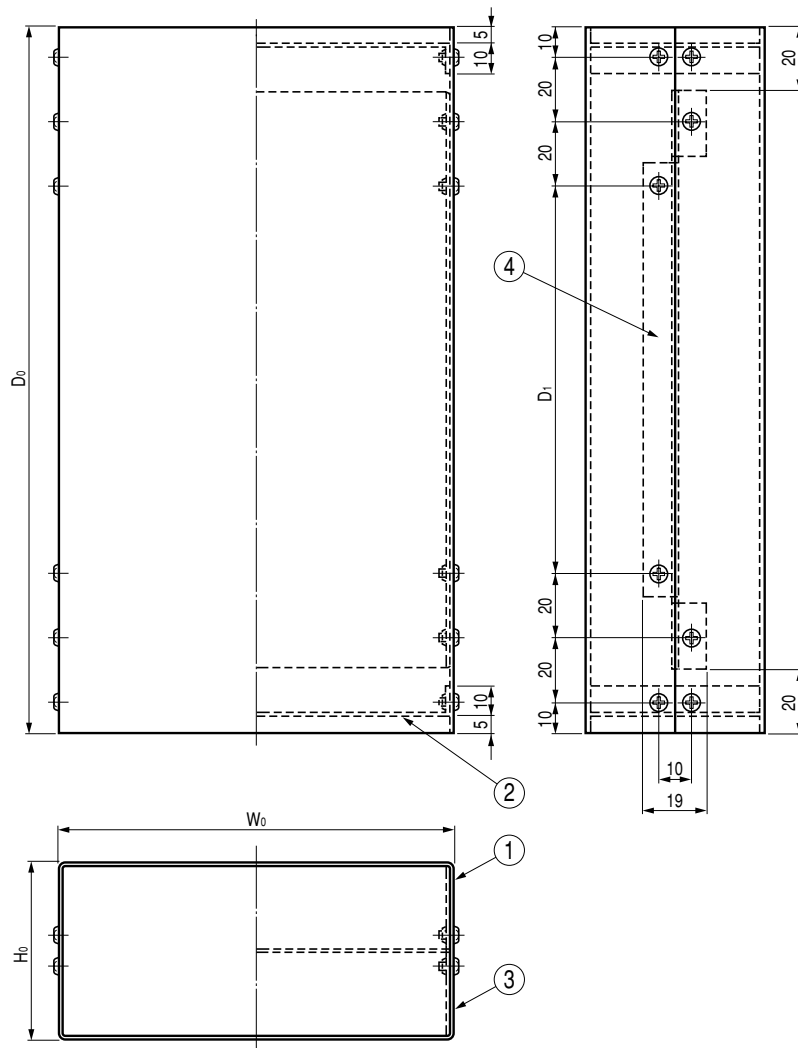

BS

組立キット
SERIES スタンダードタイプ

組立シャーシ●BS-□□□

メタルケース

■外観寸法図

■構成内容

| 照番 | 名称 | 個数 | 材質 | 色・外装処理 |
|----|------------|----|-------------|--------|
| 1 | トップカバー | 1 | t1.0 A1050P | - |
| 2 | フロント・リヤパネル | 2 | | |
| 3 | ボトムカバー | 1 | | |
| 4 | シャーシ | 1 | | |

■機種内容

| 型番 | W ₀ | H ₀ | D ₀ | D ₁ | 質量(kg) |
|--------|----------------|----------------|----------------|----------------|--------|
| BS-200 | 100 | 50 | 200 | 100 | 0.27 |
| -220 | 120 | 55 | 220 | 120 | 0.34 |
| -240 | 140 | 60 | 240 | 140 | 0.42 |