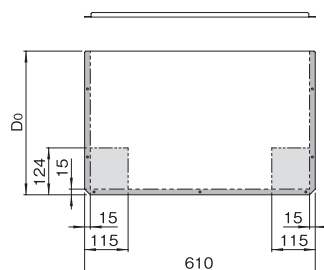

FDLO_{SERIES} ボトムグランドプレート2

RoHS 対応品 スチール 販売単位 1枚 ダークビーバー

取付例

標準取付位置
ラック内下部

特徴

- 機器を乗せる目的でラック内の下部に取り付けます。
- ケーブル等の引き込みを考慮して、ラック下面開口部の2/3の大きさになっています。

構成内容

名称	個数	材質	色・外装処理
ボトムグランドプレート2	1	鋼板 t1.6	「ダークビーバー」2.5Y3.8/1.7メラミン塗装

付属品 取付用ねじ(M4)

機種内容

在庫区分	型番	外形寸法(mm)			適合ラックシリーズ名 (適合機種サイズmm)
		Wo	Ho	Do	
在庫品	FDLO-650BGP2	610	12	380	FDLC(D650)
	FDLO-750BGP2			480	FDLC(D750)
	FDLO-850BGP2			580	FDLC(D850)

外観寸法図

単位 mm

- すえつけ部品のねじ止めはできません。
- すえつけ部品のねじ止めはできませんがケーブル類の出し入れはできません。