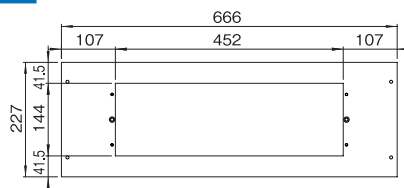

標準取付位置
ラック後面下部

特徴

- コネクタープレートと交換することでベンチレーションパネル等が取り付けできます。

構成内容

名称	個数	材質	色・外装処理
ベンチレーションアダプター	1	銅板 t2.0	機種内容参照
付属品	ラック取付用ねじ(M5 4本)、ファンモーターユニット取付用ねじ(M4 4本)		

機種内容

在庫区分	型番	外形寸法(mm)			色・外装処理	適合ラックシリーズ名	質量(kg)
		Wo	Ho	Do			
在庫品	FDLO-150VAP	666	227	2	[ライトキャメル]2.5Y6.2/2.1メラミン塗装	FDLC	1.4
	FDLO-150VAPW				[ホワイトグレイ]7.5Y7.4/0.8メラミン塗装		

外観寸法図

単位 mm

アクセサリ