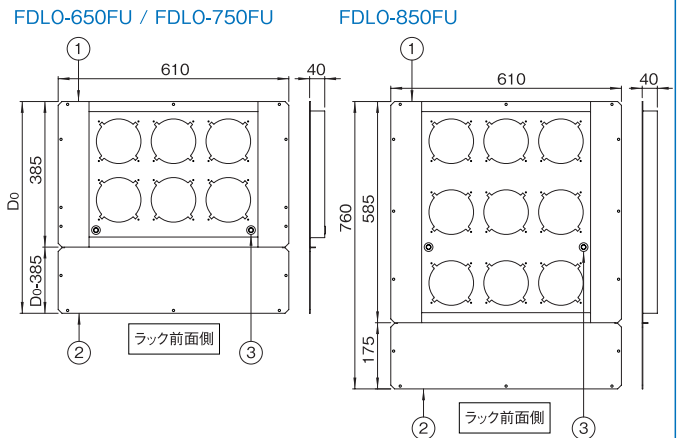

## 構成内容

照番	名称	個数	材質	色・外装処理
1	ファンユニット	1	鋼板 t1.6	「ダークビーバー」2.5Y3.8/1.7メラミン塗装
2	ファンカバー	1		
3	膜付グロメット	2	合成ゴム	「ブラック」

付属品 取付用ねじ(M4)

## 機種内容

在庫区分	型番	外形寸法 (mm)		ファン(RAFMシリーズ120mm角) 取付最大個数	適合ラックシリーズ名 (適合機種サイズmm)
		Do	Do		
在庫品	FDLO-650FU	560	385	6	FDLC (D650)
	FDLO-750FU	660	485		FDLC (D750)
	FDLO-850FU	760	585		FDLC (D850)

## 外觀寸法図

単位 mm