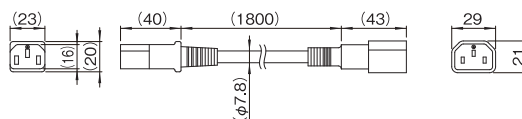

特徴

- 定格が 10A 250V 仕様の電源コードです。
- 200V 仕様のファンモーターの電気配線等に使用します。

注意

- 付属の注意書きを必ずお読みいただき、ご使用ください。

外観寸法図

単位 mm

機種内容

在庫区分	型番	仕様	質量 (kg)
標準	DM-018AC250	電気用品安全法 (特定電気用品ひし形 PSE) 適合 定格: 10A 250V プラグタイプ: IEC C14 ソケットタイプ: IEC C13 電源コード仕様: H05VV-F 1.0mm ² 3 芯	0.2