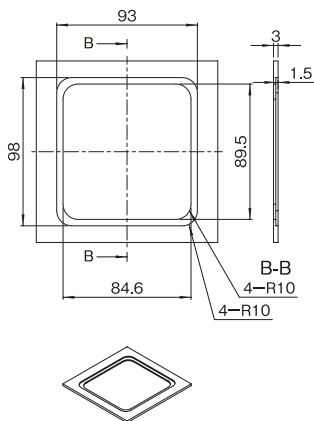

特徴

- ケースのフロントパネルや背面などに直接取付けできる、汎用のバッテリーコンパートメントです。
- 蓋はスナップインで開閉し、電池交換が容易です。また蓋の固定が必要な場合は、ビス止めも可能です。
- 取り付け製品に取り付け穴を開け、裏側からホルダーをビス止めて取り付けます。
- バッテリーコンパートメントを取り付ける箇所に対してフラットになるようにするには加工が必要です。取り付け製品の推奨板厚は3mm、取り付け穴は開口部と1.5mmの凹箇所が必要になります。
- 板厚が厚くなれば、凹箇所とビスの長さの調整が必要となります。
- 適合電池は、単3形×3個タイプと、単3形×5個タイプを用意しました。
- 電池は、3個タイプは1～3個まで、5個タイプは1～5個まで、自由に使用個数の設定が可能です。
- 色は、オフホワイト、ダークグレイ、ブラックの3色から選択できます。

取り付け穴寸法

単位 mm

- GGBC-9336117
GGBC-9336118
GGBC-9336119

- GGBC-9338117
GGBC-9338118
GGBC-9338119

構成内容

照番	名称	個数	材質	色・外装処理
1	本体	1	UL94HB 適合 ABS	機種内容参照
2	電池蓋	1		
3	ホルダー	1		
4	シーリング (大)	1	ゴム	「グレイ」
5	シーリング (小)	1		
6	ダブル金具	機種内容参照	鉄	ニッケルめっき
7	シングル金具			
8	シングル金具 (パネ付)			