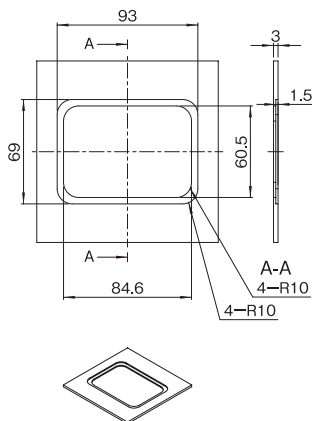

特徴

- ケースのフロントパネルや背面などに直接取付けできる、汎用のバッテリーコンパートメントです。
- 蓋はスナップインで開閉し、電池交換が容易です。また蓋の固定が必要な場合は、ビス止めも可能です。
- 取り付け製品に取り付け穴を開け、裏側からホルダーをビス止めて取り付けます。
- バッテリーコンパートメントを取り付ける箇所に対してフラットになるようにするには加工が必要です。取り付け製品の推奨板厚は3mm、取り付け穴は開口部と1.5mmの凹箇所が必要になります。
- 板厚が厚くなれば、凹箇所とビスの長さの調整が必要となります。
- 適合電池は、単3形×3個タイプと、単3形×5個タイプを用意しました。
- 電池は、3個タイプは1～3個まで、5個タイプは1～5個まで、自由に使用個数の設定が可能です。
- 色は、オフホワイト、ダークグレイ、ブラックの3色から選択できます。

取り付け穴寸法

単位 mm

- GGBC-9336117
GGBC-9336118
GGBC-9336119

- GGBC-9338117
GGBC-9338118
GGBC-9338119

構成内容

照番	名称	個数	材質	色・外装処理
1	本体	1	UL94HB 適合 ABS	機種内容参照
2	電池蓋	1		
3	ホルダー	1		
4	シーリング (大)	1	ゴム	「グレイ」
5	シーリング (小)	1		
6	ダブル金具	機種内容参照	鉄	ニッケルめっき
7	シングル金具			
8	シングル金具 (パネ付)			