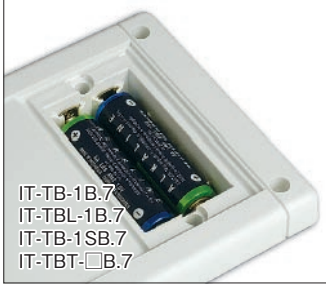

# IT-TB SERIES

卓上型、壁掛型の電子機器用プラスチックケースです。

### Aタイプ(箱型)

IT-TB-1.9

IT-TB-2.7

IT-TB-1B.7  
IT-TB-1B.7  
IT-TB-1SB.7  
IT-TBT-□B.7

オプション(ウォールサポート ITO-MT1.□)