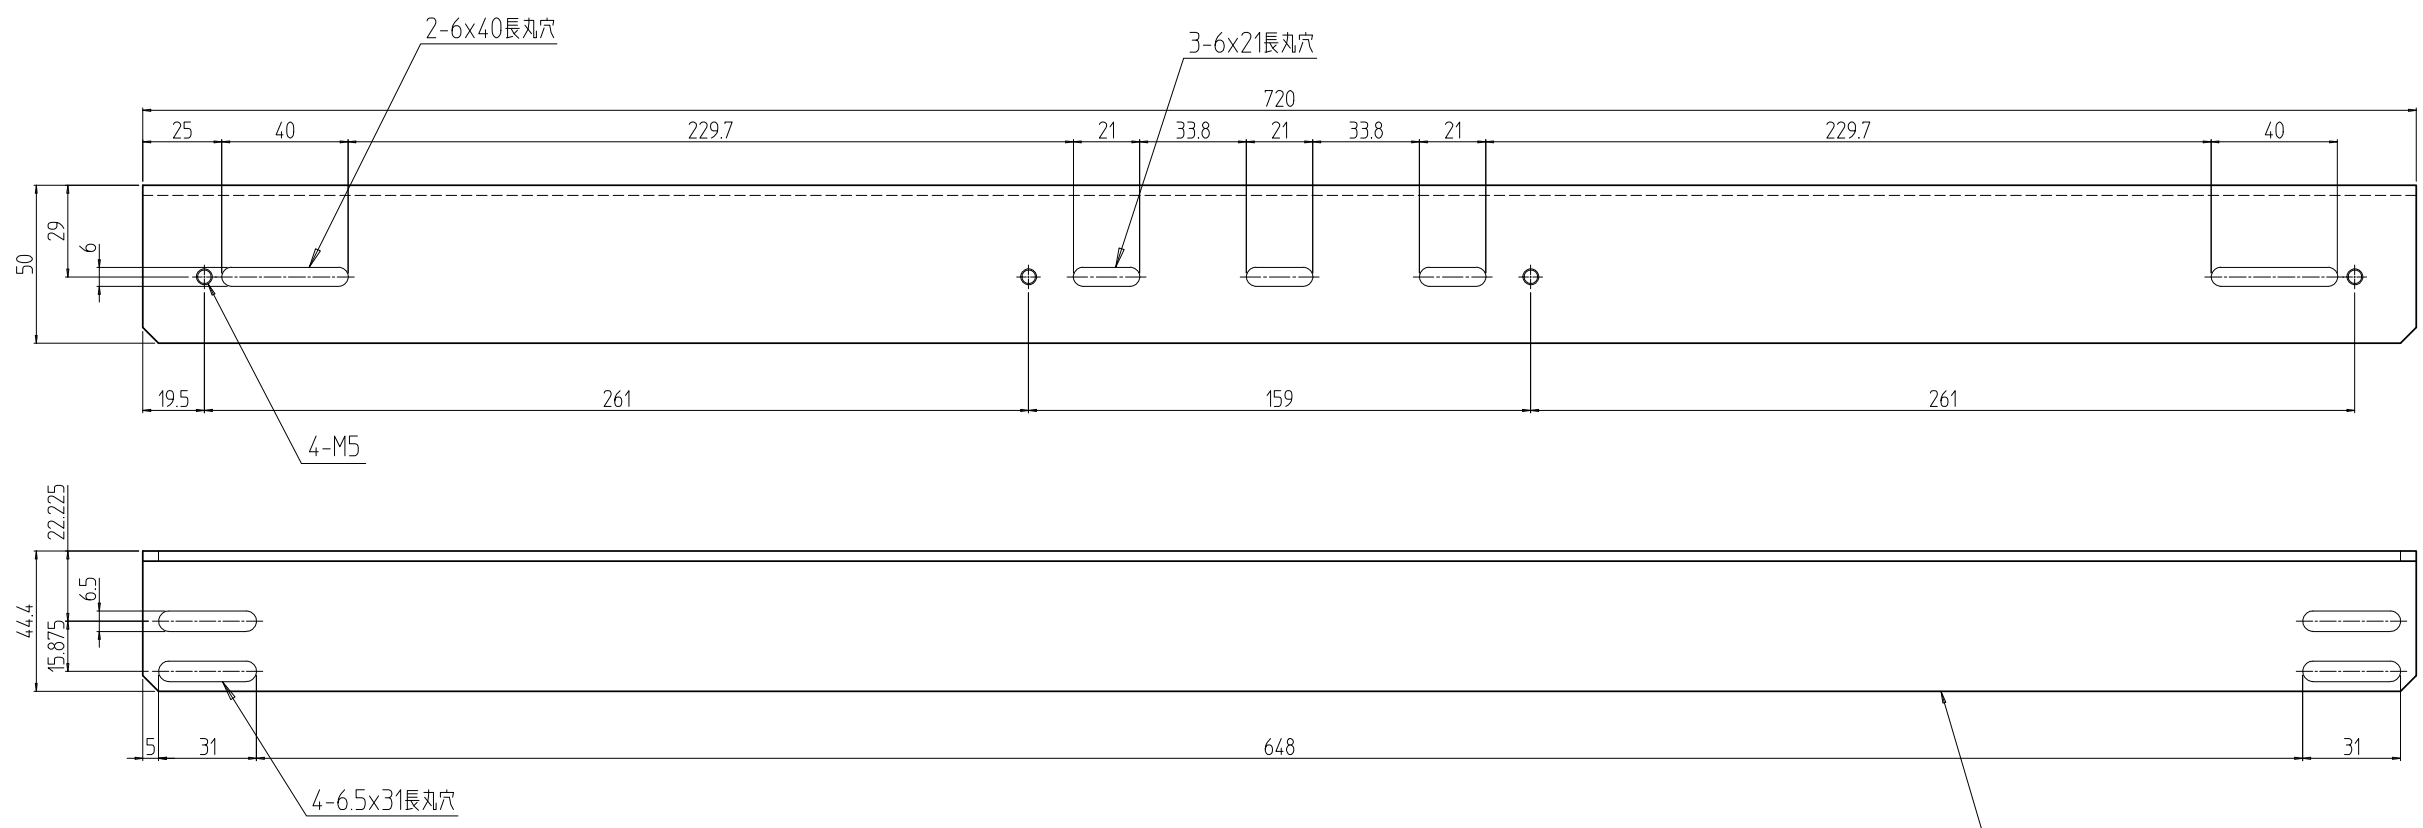

変更 REVISIONS			
回数 REV. MARK	日付 DATE	記事 CONTENTS	変更者 REVISOR

01

2	01	重畳用サポートアングル 850	SECC t3.2	「ブラック」N1.0(5B)メラミン塗装
数量 QUANTITY	No.	図番 DRAWING No.	部品名 PART NAME	材質 MATERIAL
				仕上 FINISH
NWFO-850HDSA	型式 MODEL	単位 UNIT	設計 DESIGNED	図名 TITLE
			検査 CHECKED	外観寸法
		尺度 SCALE	承認 APPROVED	品名 NAME
		1:25		NWFO重畳用サポートアングル
			型式 MODEL	NWFO-850HDSA
			図番 DRAWING No.	NWFO-030511
		IDEAL 摂津金属工業株式会社		