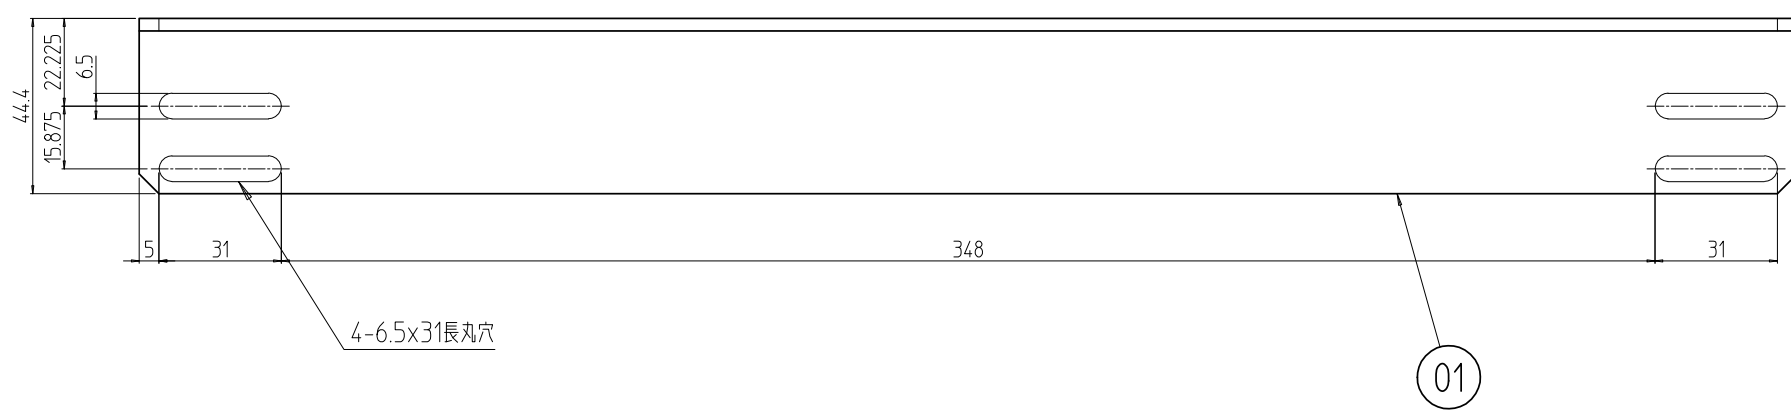

変更 REVISIONS			
回数 REV. MARK	日付 DATE	記事 CONTENTS	変更者 REVISOR

01

数量 QUANTITY	2	01	重畳用サポートアングル 550	SECC t3.2	「ブラック」N1.0(5B)メラミン塗装
図番 DRAWING No.			部品名 PART NAME	材質 MATERIAL	仕上 FINISH
単位 UNIT	mm	設計 DESIGNED	検図 CHECKED	承認 APPROVED	図名 TITLE
尺度 SCALE	1:2				品名 NAME
					NWFO重畳用サポートアングル
					型式 MODEL
					NWFO-550HDSA
					図番 DRAWING No.
					NWFO-030211