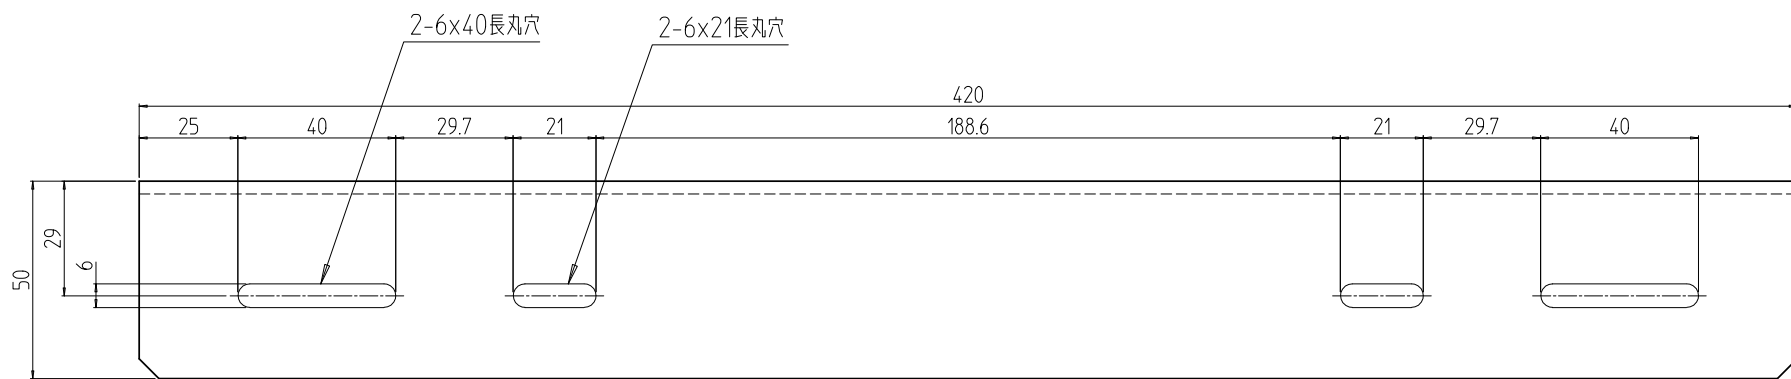

変更 REVISIONS			
回数 REV. MARK	日付 DATE	記事 CONTENTS	変更者 REVISOR

01

数量 QUANTITY	2	01	重畳用サポートアングル 550	SECC t3.2	「ブラック」N1.0(5B)メラミン塗装
図番 DRAWING No.			部品名 PART NAME	材質 MATERIAL	仕上 FINISH
単位 UNIT	mm	設計 DESIGNED	検図 CHECKED	承認 APPROVED	図名 TITLE
尺度 SCALE	1:2				品名 NAME
					NWFO重畳用サポートアングル
					型式 MODEL
					NWFO-550HDSA
					図番 DRAWING No.
					NWFO-030211