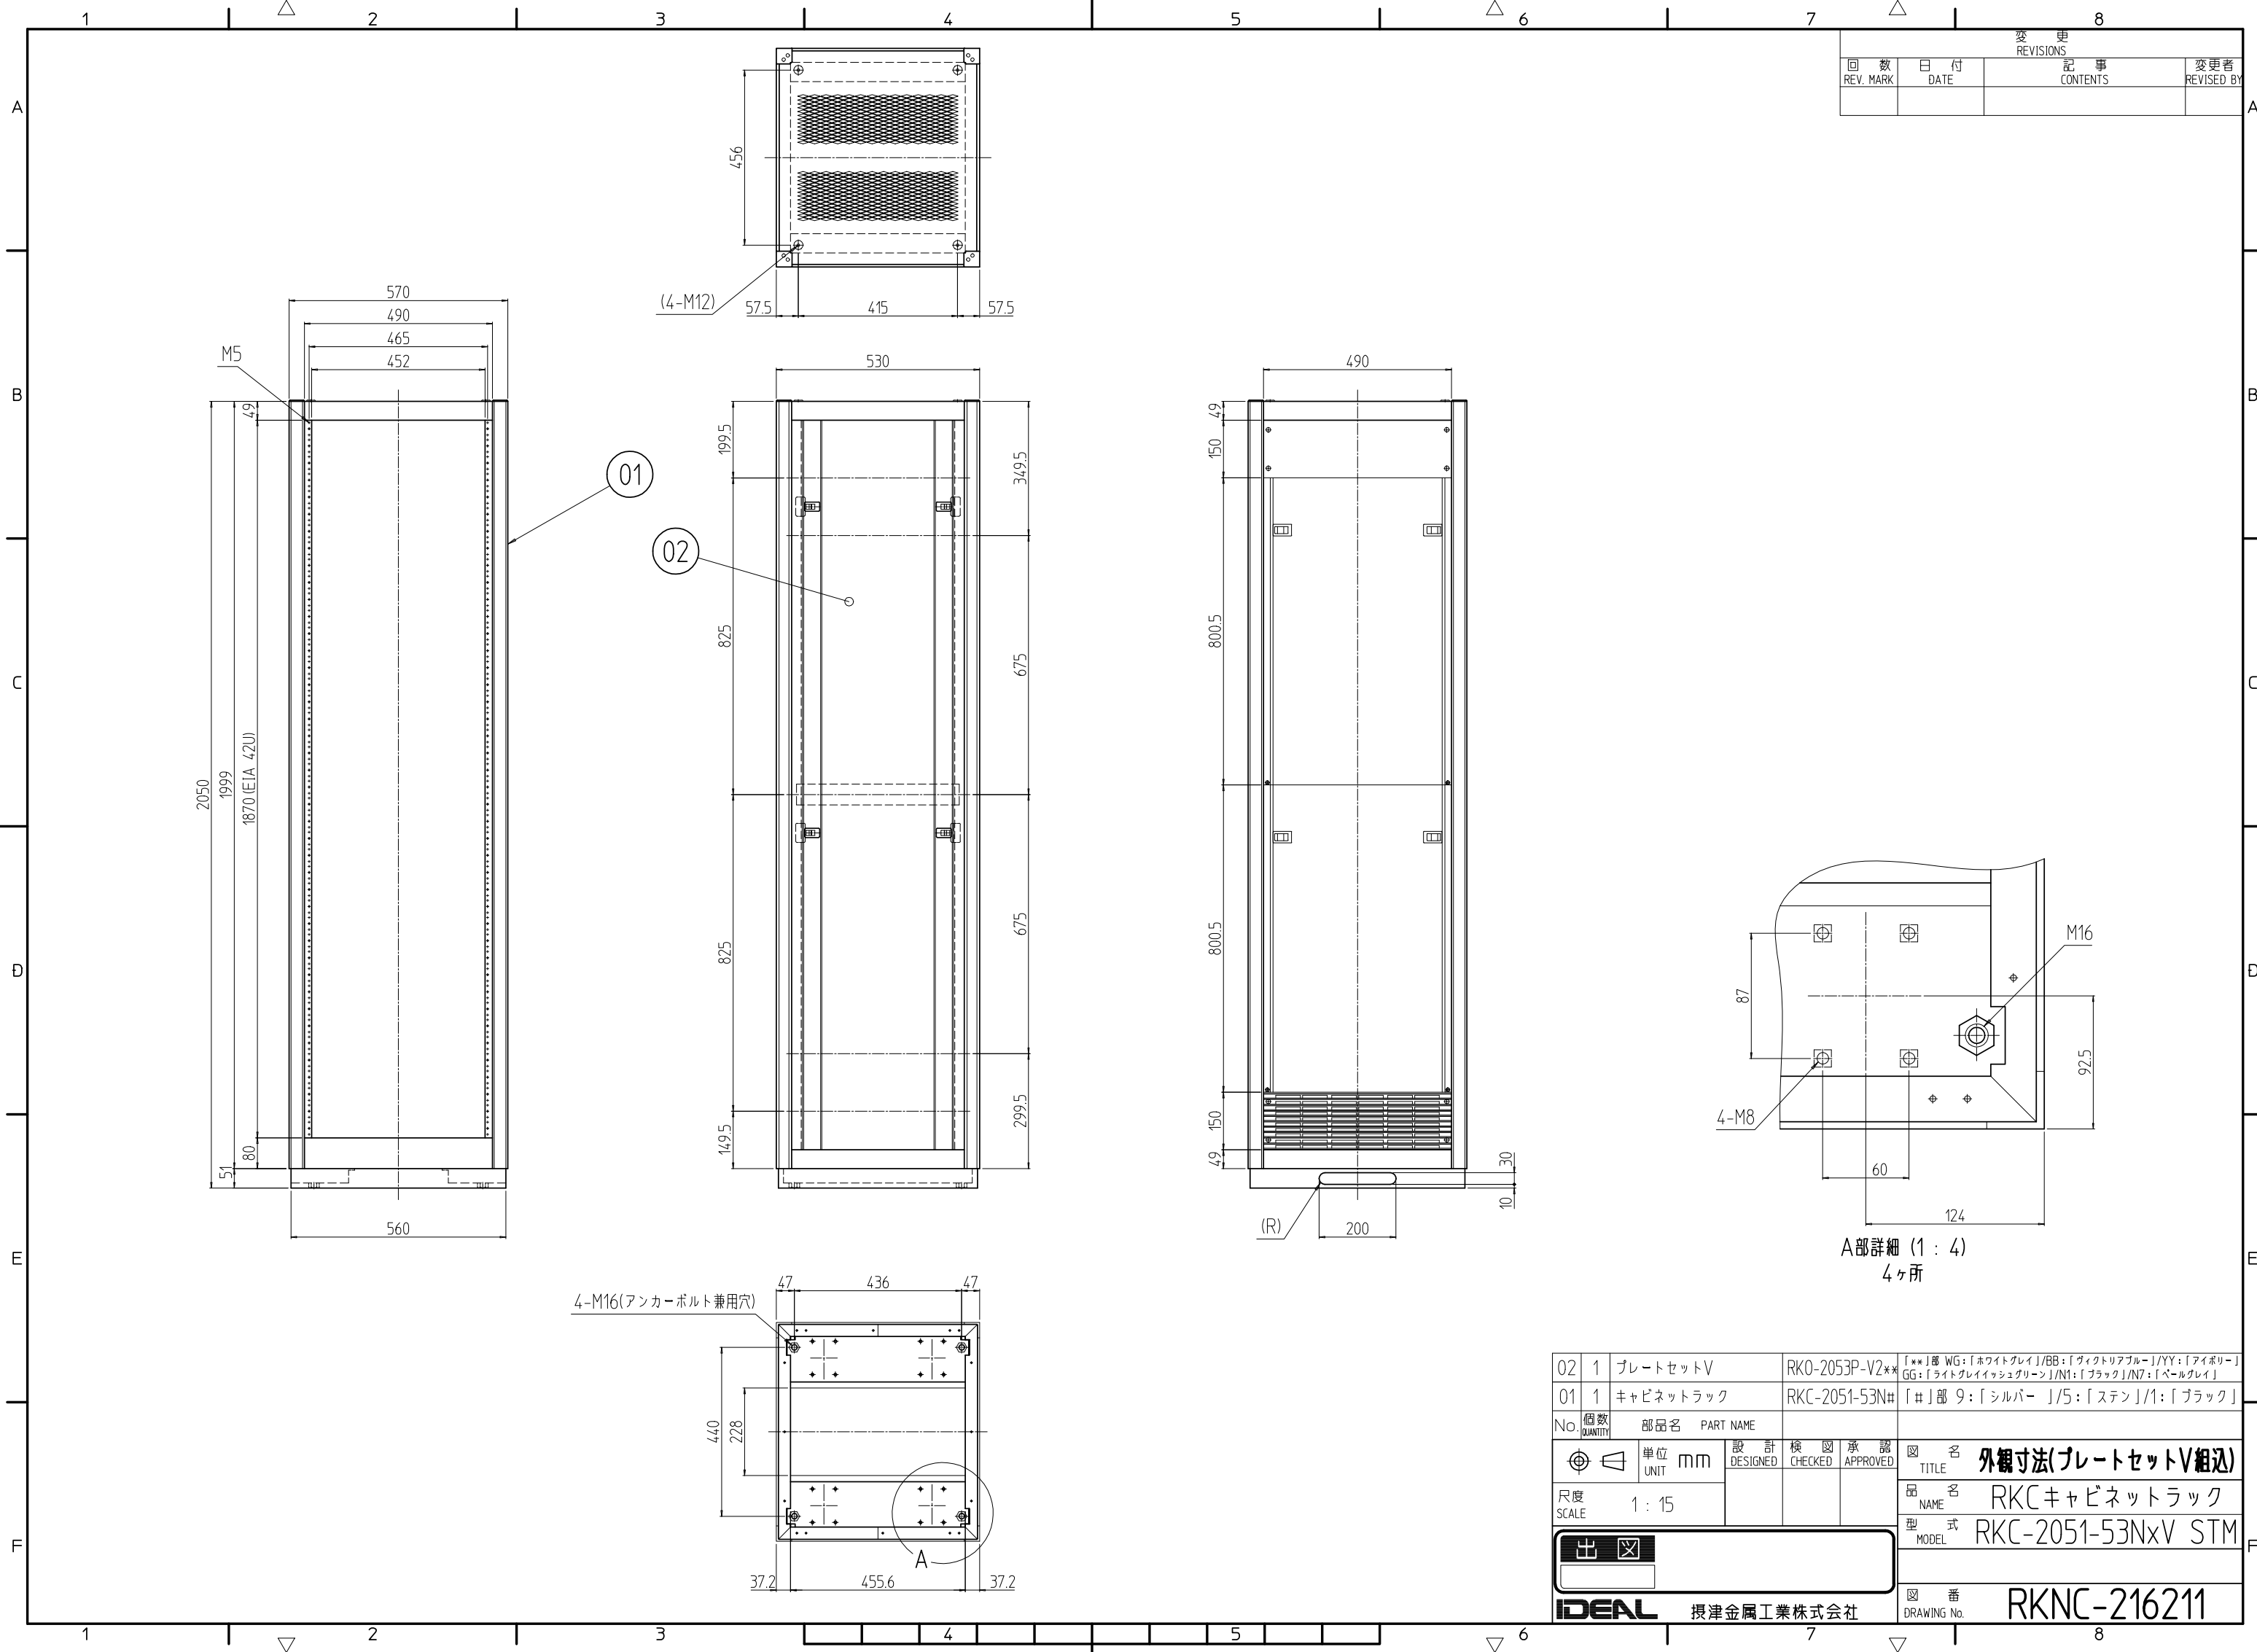

変更 REVISIONS			
回数 REV. MARK	日付 DATE	記事 CONTENTS	変更者 REVISED BY

02	1	プレートセットV	RKO-2053P-V2**	[**]部 WG:[ホワイトグレイ]/BB:[グロリアアブルー]/YY:[アイボリー] GG:[ライトグレイイッシュグリーン]/N1:[ブラック]/N7:[ペールグレイ]		
01	1	キャビネットラック	RKC-2051-53N#	[#]部 9:[シルバー]/5:[ステン]/1:[ブラック]		
No.	個数 QUANTITY	部品名 PART NAME	設計 DESIGNED	検閲 CHECKED	承認 APPROVED	図名 TITLE
						外観寸法(プレートセットV組込)
						品名 NAME
						RKCキャビネットラック
						型式 MODEL
						RKC-2051-53NxV STM
						図番 DRAWING No.
						RKNC-216211