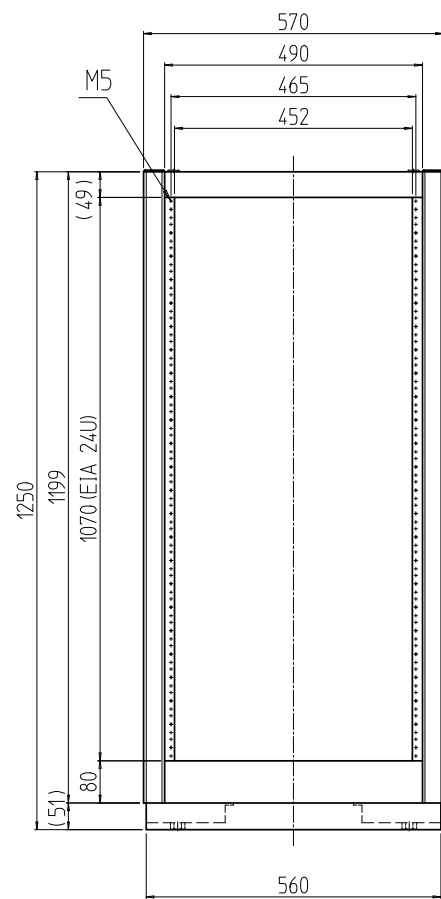

変更 REVISIONS			
回数 REV. MARK	日付 DATE	記事 CONTENTS	変更者 REVISED BY

A部詳細 (1 : 4)
4ヶ所

02	1	プレートセットV	RKD-1253P-V2**	[**]部 WG:[ホワイトグレイ]/BB:[グロリアブルー]/YY:[アイボリー] GG:[ライトグレイッシュグリーン]/N1:[ブラック]/N7:[ペールグレイ]		
01	1	キャビネットラック	RKC-1251-53N#	[#]部 9:[シルバー]/5:[ステン]/1:[ブラック]		
No.	個数 QUANTITY	部品名 PART NAME	設計 DESIGNED	検図 CHECKED	承認 APPROVED	図名 TITLE
						外觀寸法(プレートセットV組込)
						品名 NAME
						RKCキャビネットラック
						型式 MODEL
						RKC-1251-53NxV STM
						番 DRAWING No.
						RKNC-213211