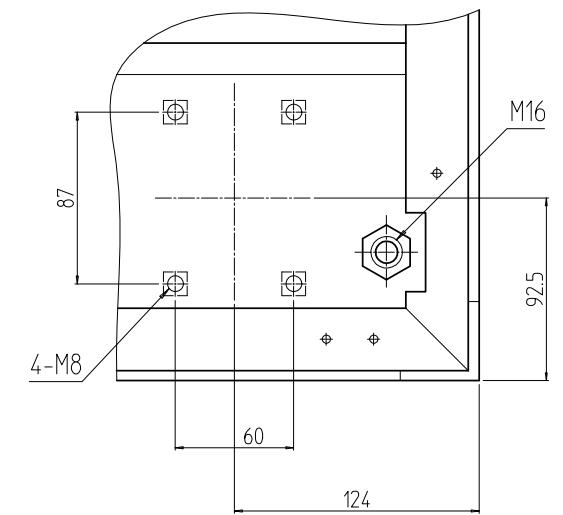

変更 REVISIONS			
回数 REV. MARK	日付 DATE	記事 CONTENTS	変更者 REVISED BY

A部詳細 (1 : 4)
4ヶ所

02	1	プレートセットV	RKD-1253P-V2**	[**]部 WG:[ホワイトグレイ]/BB:[グロリアブルー]/YY:[アイボリー] GG:[ライトグレイッシュグリーン]/N1:[ブラック]/N7:[ペールグレイ]		
01	1	キャビネットラック	RKC-1251-53N#	[#]部 9:[シルバー]/5:[ステン]/1:[ブラック]		
No.	個数 QUANTITY	部品名 PART NAME	設計 DESIGNED	検図 CHECKED	承認 APPROVED	図名 TITLE
						外觀寸法(プレートセットV組込)
						品名 NAME
						RKCキャビネットラック
						型式 MODEL
						RKC-1251-53NxV STM
						番 DRAWING No.
						RKNC-213211