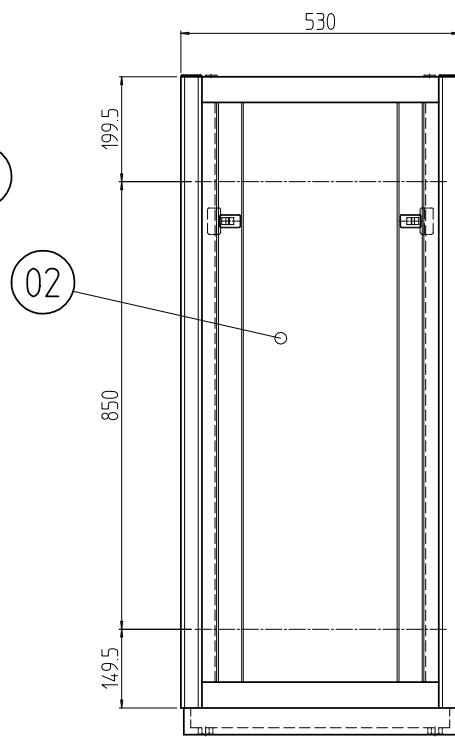

変更 REVISIONS			
回数 REV. MARK	日付 DATE	記事 CONTENTS	変更者 REVISED BY

A部詳細 (1 : 4)
4ヶ所

02	1	プレートセットV	RKD-1253P-V2**	[**]部 WG:[ホワイトグレイ]/BB:[グロリアブルー]/YY:[アイボリー] GG:[ライトグレイッシュグリーン]/N1:[ブラック]/N7:[ペールグレイ]		
01	1	キャビネットラック	RKC-1251-53N#	[#]部 9:[シルバー]/5:[ステン]/1:[ブラック]		
No.	個数 QUANTITY	部品名 PART NAME	設計 DESIGNED	検図 CHECKED	承認 APPROVED	図名 TITLE
						外觀寸法(プレートセットV組込)
						品名 NAME
						RKCキャビネットラック
						型式 MODEL
						RKC-1251-53NxV STM
						番 DRAWING No.
						RKNC-213211