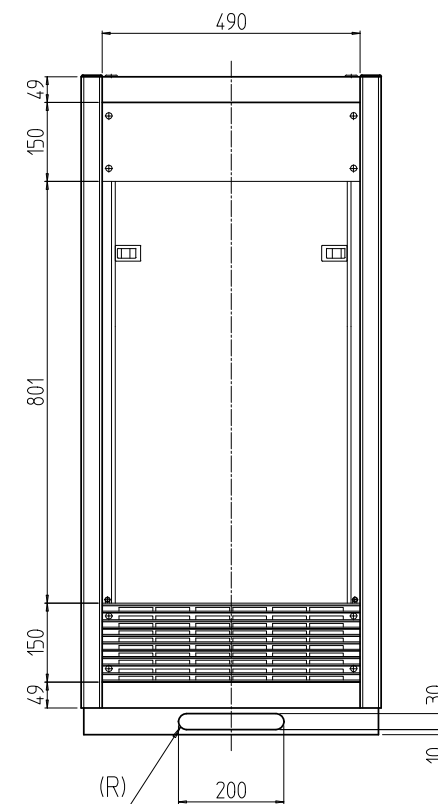

変更 REVISIONS			
回数 REV. MARK	日付 DATE	記事 CONTENTS	変更者 REVISED BY

A部詳細 (1 : 4)
4ヶ所

02	1	プレートセットV	RKD-1253P-V2**	[**]部 WG:[ホワイトグレイ]/BB:[グロリアブルー]/YY:[アイボリー] GG:[ライトグレイッシュグリーン]/N1:[ブラック]/N7:[ペールグレイ]		
01	1	キャビネットラック	RKC-1251-53N#	[#]部 9:[シルバー]/5:[ステン]/1:[ブラック]		
No.	個数 QUANTITY	部品名 PART NAME	設計 DESIGNED	検図 CHECKED	承認 APPROVED	図名 TITLE
						外觀寸法(プレートセットV組込)
						品名 NAME
						RKCキャビネットラック
						型式 MODEL
						RKC-1251-53NxV STM
						番 DRAWING No.
						RKNC-213211