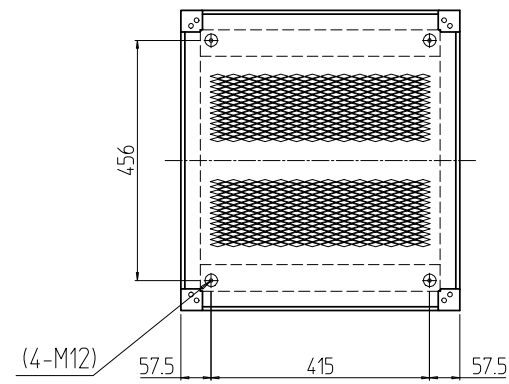

変更 REVISIONS			
回数 REV. MARK	日付 DATE	記事 CONTENTS	変更者 REVISED BY

A部詳細 (1 : 4)
4ヶ所

02	1	プレートセットV	RKD-1253P-V2**	[**]部 WG:[ホワイトグレイ]/BB:[グロリアブルー]/YY:[アイボリー] GG:[ライトグレイッシュグリーン]/N1:[ブラック]/N7:[ペールグレイ]		
01	1	キャビネットラック	RKC-1251-53N#	[#]部 9:[シルバー]/5:[ステン]/1:[ブラック]		
No.	個数 QUANTITY	部品名 PART NAME	設計 DESIGNED	検図 CHECKED	承認 APPROVED	図名 TITLE
						外觀寸法(プレートセットV組込)
						品名 NAME
						RKCキャビネットラック
						型式 MODEL
						RKC-1251-53NxV STM
						番 DRAWING No.
						RKNC-213211