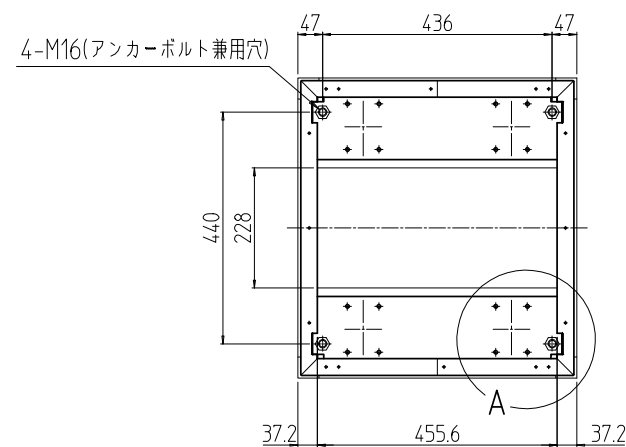

変更 REVISIONS			
回数 REV. MARK	日付 DATE	記事 CONTENTS	変更者 REVISED BY

A部詳細 (1 : 4)
4ヶ所

02	1	プレートセットV	RKD-1253P-V2**	[**]部 WG:[ホワイトグレイ]/BB:[グロリアブルー]/YY:[アイボリー] GG:[ライトグレイッシュグリーン]/N1:[ブラック]/N7:[ペールグレイ]		
01	1	キャビネットラック	RKC-1251-53N#	[#]部 9:[シルバー]/5:[ステン]/1:[ブラック]		
No.	個数 QUANTITY	部品名 PART NAME	設計 DESIGNED	検図 CHECKED	承認 APPROVED	図名 TITLE
						外觀寸法(プレートセットV組込)
						品名 NAME
						RKCキャビネットラック
						型式 MODEL
						RKC-1251-53NxV STM
						番 DRAWING No.
						RKNC-213211