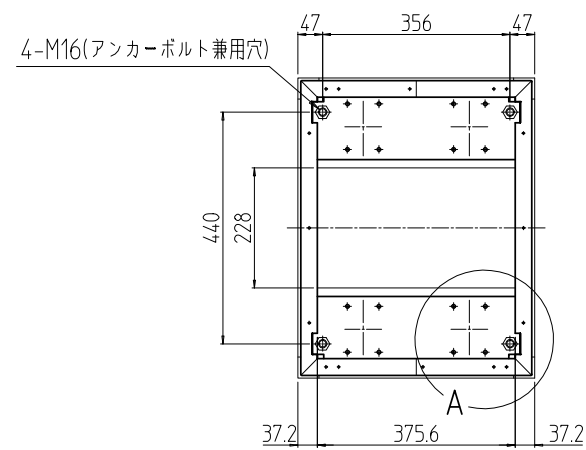

変更 REVISIONS			
回数 REV. MARK	日付 DATE	記事 CONTENTS	変更者 REVISED BY

A部詳細 (1 : 4)
4ヶ所

02	1	プレートセットV	RKD-1245P-V2**	[**]部 WG:[ホワイトグレイ]/BB:[グロリアブルー]/YY:[アイボリー] GG:[ライトグレイッシュグリーン]/N1:[ブラック]/N7:[ペールグレイ]		
01	1	キャビネットラック	RKC-1251-45N#	[#]部 9:[シルバー]/5:[ステン]/1:[ブラック]		
No.	個数 QUANTITY	部品名 PART NAME	設計 DESIGNED	検閲 CHECKED	承認 APPROVED	図名 TITLE
						外観寸法(プレートセットV組込)
						品名 NAME
						RKCキャビネットラック
						型式 MODEL
						RKC-1251-45NxV STM
						図番 DRAWING No.
						RKNC-213111