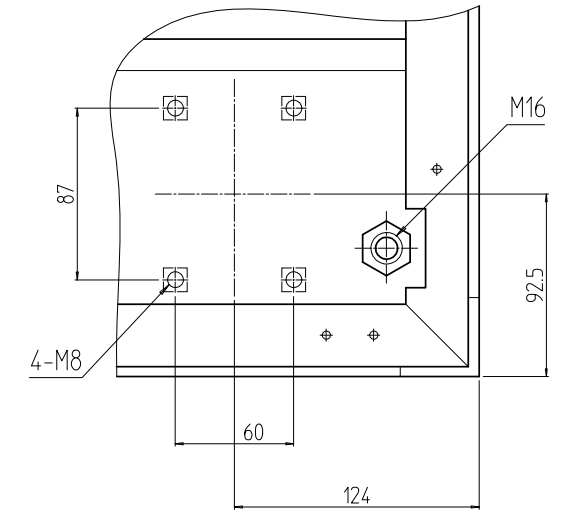

変更 REVISIONS			
回数 REV. MARK	日付 DATE	記事 CONTENTS	変更者 REVISED BY

A部詳細 (1 : 4)
4ヶ所

02	1	プレートセットV	RKD-1245P-V2**	[**]部 WG:[ホワイトグレイ]/BB:[グロリアブルー]/YY:[アイボリー] GG:[ライトグレイッシュグリーン]/N1:[ブラック]/N7:[ペールグレイ]		
01	1	キャビネットラック	RKC-1251-45N#	[#]部 9:[シルバー]/5:[ステン]/1:[ブラック]		
No.	個数 QUANTITY	部品名 PART NAME	設計 DESIGNED	検閲 CHECKED	承認 APPROVED	図名 TITLE
						外観寸法(プレートセットV組込)
						品名 NAME
						RKCキャビネットラック
						型式 MODEL
						RKC-1251-45NxV STM
						図番 DRAWING No.
						RKNC-213111