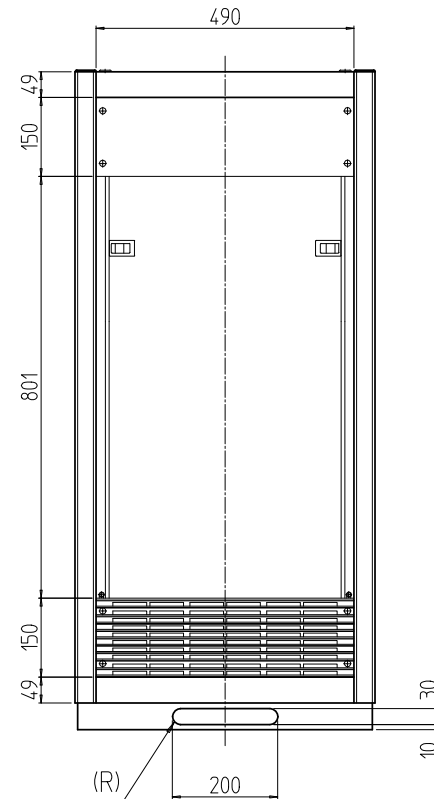

変更 REVISIONS			
回数 REV. MARK	日付 DATE	記事 CONTENTS	変更者 REVISED BY

A部詳細 (1 : 4)
4ヶ所

02	1	プレートセットV	RKD-1245P-V2**	[**]部 WG:[ホワイトグレイ]/BB:[グロリアブルー]/YY:[アイボリー] GG:[ライトグレイッシュグリーン]/N1:[ブラック]/N7:[ペールグレイ]		
01	1	キャビネットラック	RKC-1251-45N#	[#]部 9:[シルバー]/5:[ステン]/1:[ブラック]		
No.	個数 QUANTITY	部品名 PART NAME	設計 DESIGNED	検閲 CHECKED	承認 APPROVED	図名 TITLE
						外観寸法(プレートセットV組込)
						品名 NAME
						RKCキャビネットラック
						型式 MODEL
						RKC-1251-45NxV STM
						図番 DRAWING No.
						RKNC-213111