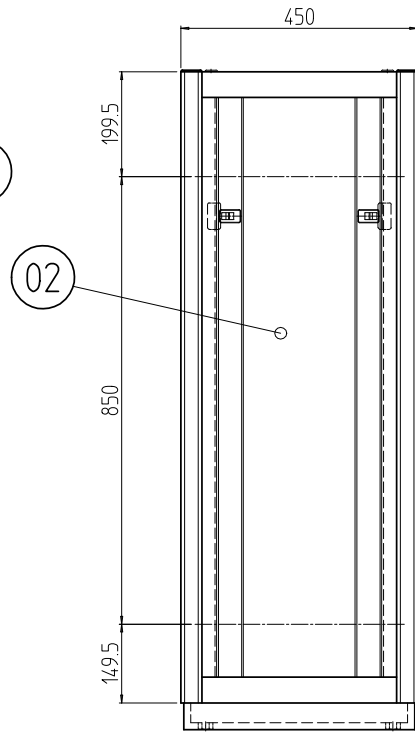

変更 REVISIONS			
回数 REV. MARK	日付 DATE	記事 CONTENTS	変更者 REVISED BY

A部詳細 (1 : 4)
4ヶ所

02	1	プレートセットV	RKD-1245P-V2**	[**]部 WG:[ホワイトグレイ]/BB:[グロリアブルー]/YY:[アイボリー] GG:[ライトグレイッシュグリーン]/N1:[ブラック]/N7:[ペールグレイ]		
01	1	キャビネットラック	RKC-1251-45N#	[#]部 9:[シルバー]/5:[ステン]/1:[ブラック]		
No.	個数 QUANTITY	部品名 PART NAME	設計 DESIGNED	検閲 CHECKED	承認 APPROVED	図名 TITLE
						外観寸法(プレートセットV組込)
						品名 NAME
						RKCキャビネットラック
						型式 MODEL
						RKC-1251-45NxV STM
						図番 DRAWING No.
						RKNC-213111