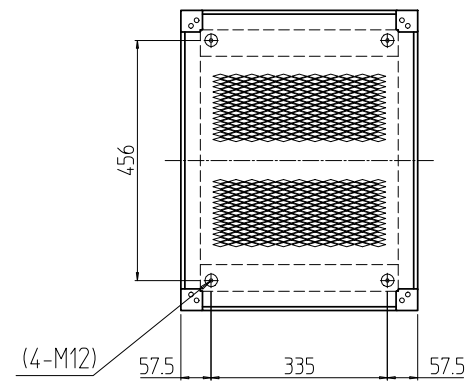

変更 REVISIONS			
回数 REV. MARK	日付 DATE	記事 CONTENTS	変更者 REVISED BY

A部詳細 (1 : 4)
4ヶ所

02	1	プレートセットV	RKD-1245P-V2**	[**]部 WG:[ホワイトグレイ]/BB:[グロリアブルー]/YY:[アイボリー] GG:[ライトグレイッシュグリーン]/N1:[ブラック]/N7:[ペールグレイ]		
01	1	キャビネットラック	RKC-1251-45N#	[#]部 9:[シルバー]/5:[ステン]/1:[ブラック]		
No.	個数 QUANTITY	部品名 PART NAME	設計 DESIGNED	検閲 CHECKED	承認 APPROVED	図名 TITLE
						外観寸法(プレートセットV組込)
						品名 NAME
						RKCキャビネットラック
						型式 MODEL
						RKC-1251-45NxV STM
						図番 DRAWING No.
						RKNC-213111