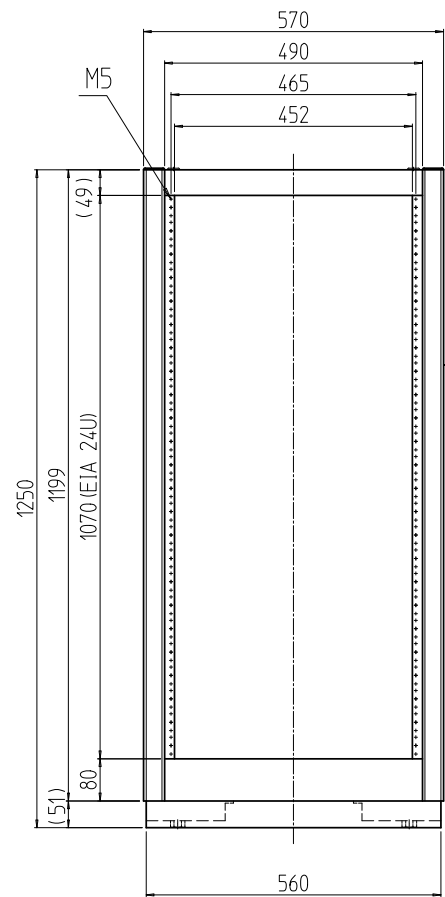

変更 REVISIONS			
回数 REV. MARK	日付 DATE	記事 CONTENTS	変更者 REVISED BY

A部詳細 (1 : 4)
4ヶ所

02	1	プレートセットV	RKD-1245P-V2**	[**]部 WG:[ホワイトグレイ]/BB:[グロリアブルー]/YY:[アイボリー] GG:[ライトグレイッシュグリーン]/N1:[ブラック]/N7:[ペールグレイ]		
01	1	キャビネットラック	RKC-1251-45N#	[#]部 9:[シルバー]/5:[ステン]/1:[ブラック]		
No.	個数 QUANTITY	部品名 PART NAME	設計 DESIGNED	検閲 CHECKED	承認 APPROVED	図名 TITLE
						外観寸法(プレートセットV組込)
						品名 NAME
						RKCキャビネットラック
						型式 MODEL
						RKC-1251-45NxV STM
						図番 DRAWING No.
						RKNC-213111