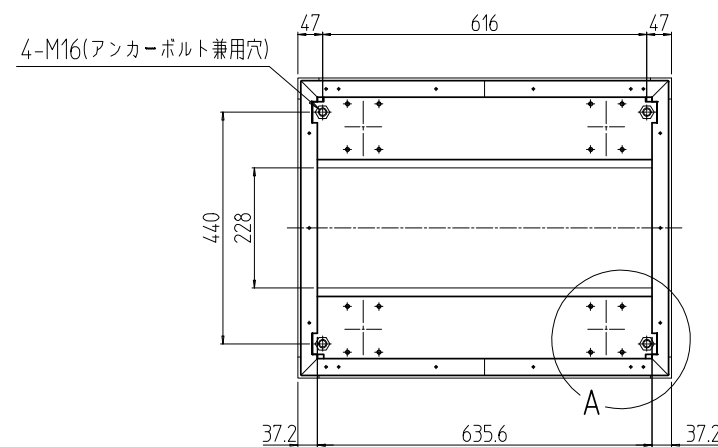

変更 REVISIONS			
回数 REV. MARK	日付 DATE	記事 CONTENTS	変更者 REVISED BY

A部詳細 (1 : 4)  
4ヶ所

02	1	プレートセットV	RKD-0771P-V2**	[**]部 WG:[ホワイトグレイ]/BB:[グロリアアブルー]/YY:[アイボリー] GG:[ライトグレイイッシュグリーン]/N1:[ブラック]/N7:[ペールグレイ]
01	1	キャビネットラック	RKC-0751-71N#	[#]部 9:[シルバー]/5:[ステン]/1:[ブラック]

No.	個数 QUANTITY	部品名 PART NAME	設計 DESIGNED	検閲 CHECKED	承認 APPROVED	図名 TITLE
						外觀寸法(プレートセットV組込)
						品名 RKCキャビネットラック
						型式 RKC-0751-71NxV STM
						図番 RKNC-211411

IDEAL 摂津金属工業株式会社

DRAWING No. RKNC-211411