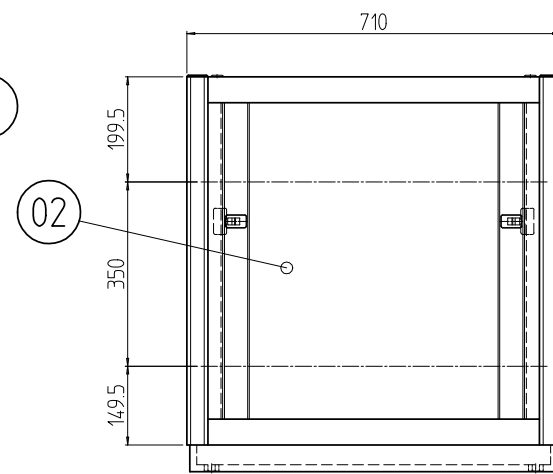

変更 REVISIONS			
回数 REV. MARK	日付 DATE	記事 CONTENTS	変更者 REVISED BY

A部詳細 (1 : 4)  
4ヶ所

02	1	プレートセットV	RKD-0771P-V2**	[**]部 WG:[ホワイトグレイ]/BB:[グロリアアブルー]/YY:[アイボリー] GG:[ライトグレイイッシュグリーン]/N1:[ブラック]/N7:[ペールグレイ]
01	1	キャビネットラック	RKC-0751-71N#	[#]部 9:[シルバー]/5:[ステン]/1:[ブラック]

No.	個数 QUANTITY	部品名 PART NAME	設計 DESIGNED	検閲 CHECKED	承認 APPROVED	図名 TITLE
						外觀寸法(プレートセットV組込)
						品名 RKCキャビネットラック
						型式 RKC-0751-71NxV STM
						図番 RKNC-211411

IDEAL 摂津金属工業株式会社

DRAWING No. RKNC-211411