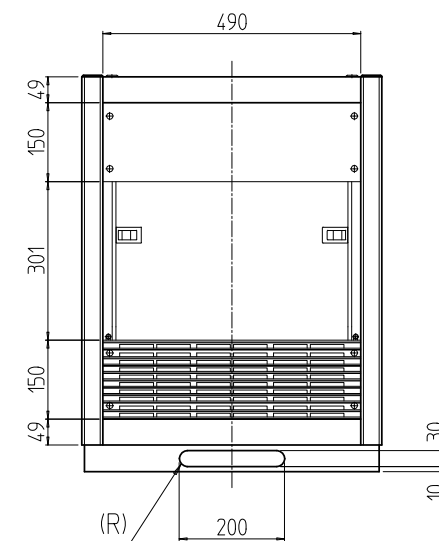

変更 REVISIONS			
回数 REV. MARK	日付 DATE	記事 CONTENTS	変更者 REVISED BY

A部詳細 (1 : 4)  
4ヶ所

02	1	プレートセットV	RKD-0771P-V2**	[**]部 WG:[ホワイトグレイ]/BB:[グロリアアブルー]/YY:[アイボリー] GG:[ライトグレイイッシュグリーン]/N1:[ブラック]/N7:[ペールグレイ]
01	1	キャビネットラック	RKC-0751-71N#	[#]部 9:[シルバー]/5:[ステン]/1:[ブラック]

No.	個数 QUANTITY	部品名 PART NAME	設計 DESIGNED	検閲 CHECKED	承認 APPROVED	図名 TITLE
						外觀寸法(プレートセットV組込)
						品名 RKCキャビネットラック
						型式 RKC-0751-71NxV STM
						図番 RKNC-211411

IDEAL 摂津金属工業株式会社

DRAWING No. RKNC-211411