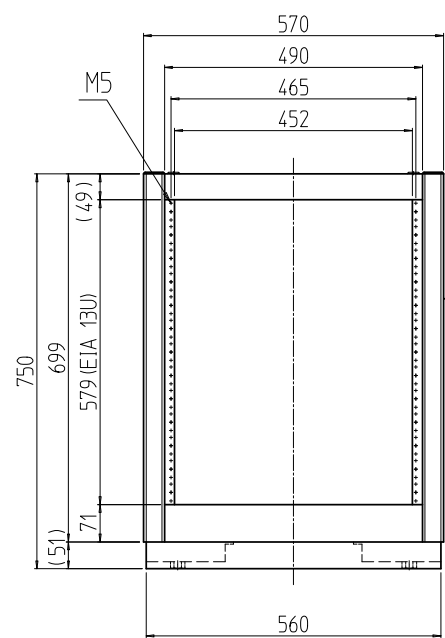

変更 REVISIONS			
回数 REV. MARK	日付 DATE	記事 CONTENTS	変更者 REVISED BY

A部詳細 (1 : 4)  
4ヶ所

02	1	プレートセットV	RKD-0771P-V2**	[**]部 WG:[ホワイトグレイ]/BB:[グロリアアブルー]/YY:[アイボリー] GG:[ライトグレイイッシュグリーン]/N1:[ブラック]/N7:[ペールグレイ]
01	1	キャビネットラック	RKC-0751-71N#	[#]部 9:[シルバー]/5:[ステン]/1:[ブラック]

No.	個数 QUANTITY	部品名 PART NAME	設計 DESIGNED	検閲 CHECKED	承認 APPROVED	図名 TITLE
						外觀寸法(プレートセットV組込)
						品名 RKCキャビネットラック
						型式 RKC-0751-71NxV STM
						図番 RKNC-211411

IDEAL 摂津金属工業株式会社

DRAWING No. RKNC-211411