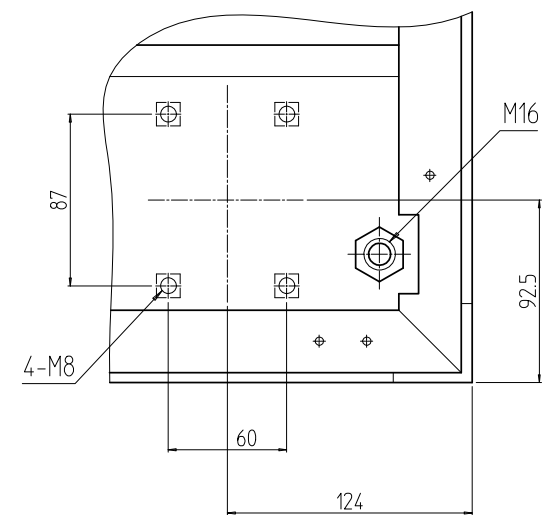

変更 REVISIONS			
回数 REV. MARK	日付 DATE	記事 CONTENTS	変更者 REVISED BY

A部詳細 (1 : 4)  
4ヶ所

02	1	プレートセットV	RKD-0771P-V2**	[**]部 WG:[ホワイトグレイ]/BB:[グロリアアブルー]/YY:[アイボリー] GG:[ライトグレイイッシュグリーン]/N1:[ブラック]/N7:[ペールグレイ]
01	1	キャビネットラック	RKC-0751-71N#	[#]部 9:[シルバー]/5:[ステン]/1:[ブラック]

No.	個数 QUANTITY	部品名 PART NAME	設計 DESIGNED	検閲 CHECKED	承認 APPROVED	図名 TITLE
						外觀寸法(プレートセットV組込)
						品名 RKCキャビネットラック
						型式 RKC-0751-71NxV STM
						図番 RKNC-211411

IDEAL 摂津金属工業株式会社

DRAWING No. RKNC-211411