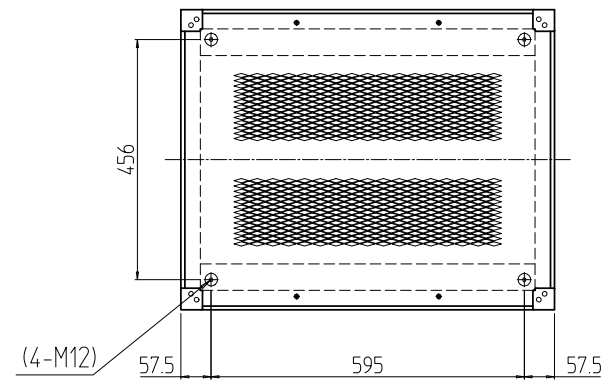

変更 REVISIONS			
回数 REV. MARK	日付 DATE	記事 CONTENTS	変更者 REVISED BY

A部詳細 (1 : 4)  
4ヶ所

02	1	プレートセットV	RKD-0771P-V2**	[**]部 WG:[ホワイトグレイ]/BB:[グロリアアブルー]/YY:[アイボリー] GG:[ライトグレイイッシュグリーン]/N1:[ブラック]/N7:[ペールグレイ]
01	1	キャビネットラック	RKC-0751-71N#	[#]部 9:[シルバー]/5:[ステン]/1:[ブラック]

No.	個数 QUANTITY	部品名 PART NAME	設計 DESIGNED	検閲 CHECKED	承認 APPROVED	図名 TITLE
						外觀寸法(プレートセットV組込)
						品名 RKCキャビネットラック
						型式 RKC-0751-71NxV STM
						図番 RKNC-211411

IDEAL 摂津金属工業株式会社

DRAWING No. RKNC-211411