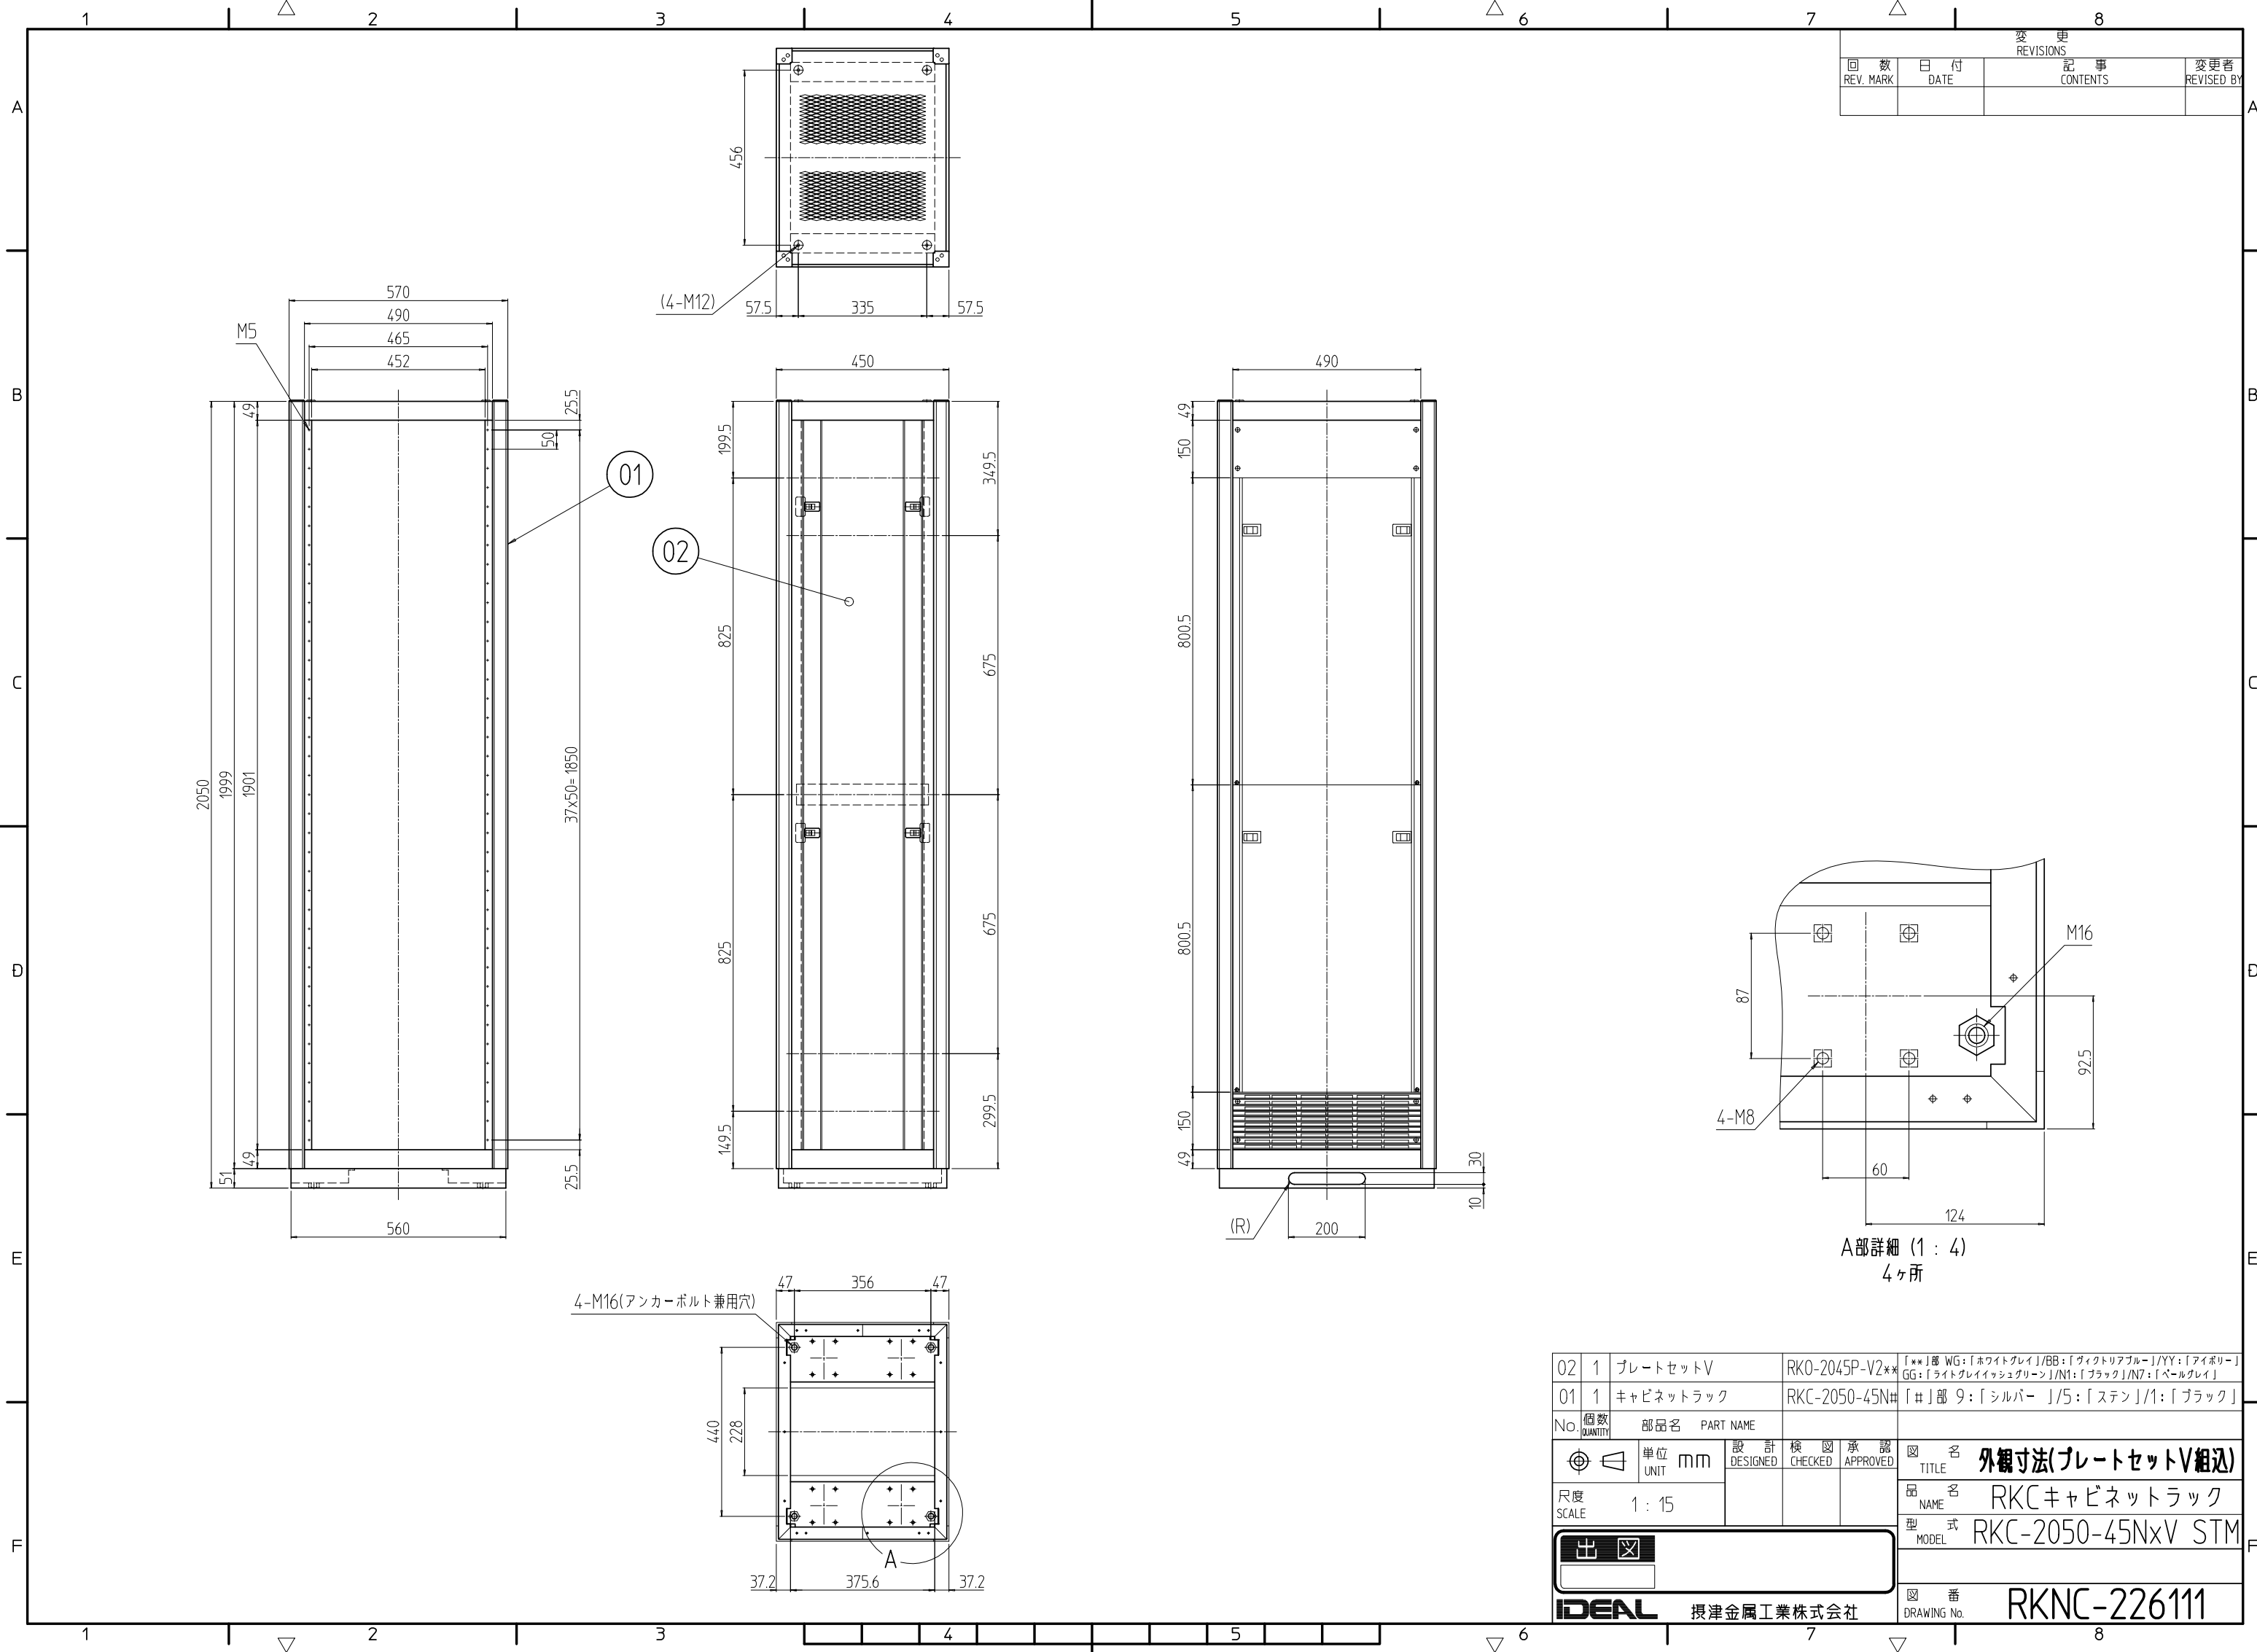

変更 REVISIONS			
回数 REV. MARK	日付 DATE	記事 CONTENTS	変更者 REVISED BY

02	1	プレートセットV	RKO-2045P-V2**	[**]部 WG:[ホワイトグレイ]/BB:[グロリアブルー]/YY:[アイボリー] GG:[ライトグレイッシュグリーン]/N1:[ブラック]/N7:[ペールグレイ]
01	1	キャビネットラック	RKC-2050-45N#	[#]部 9:[シルバー]/5:[ステン]/1:[ブラック]
No.	個数 QUANTITY	部品名 PART NAME		
		単位 UNIT	設計 DESIGNED	検図 CHECKED
		mm	承認 APPROVED	
			図名 TITLE	
			外観寸法(プレートセットV組込)	
		尺度 SCALE	品名 NAME	
		1:15	RKCキャビネットラック	
			型式 MODEL	
			RKC-2050-45NxV STM	
			図番 DRAWING No.	
			RKNC-226111	