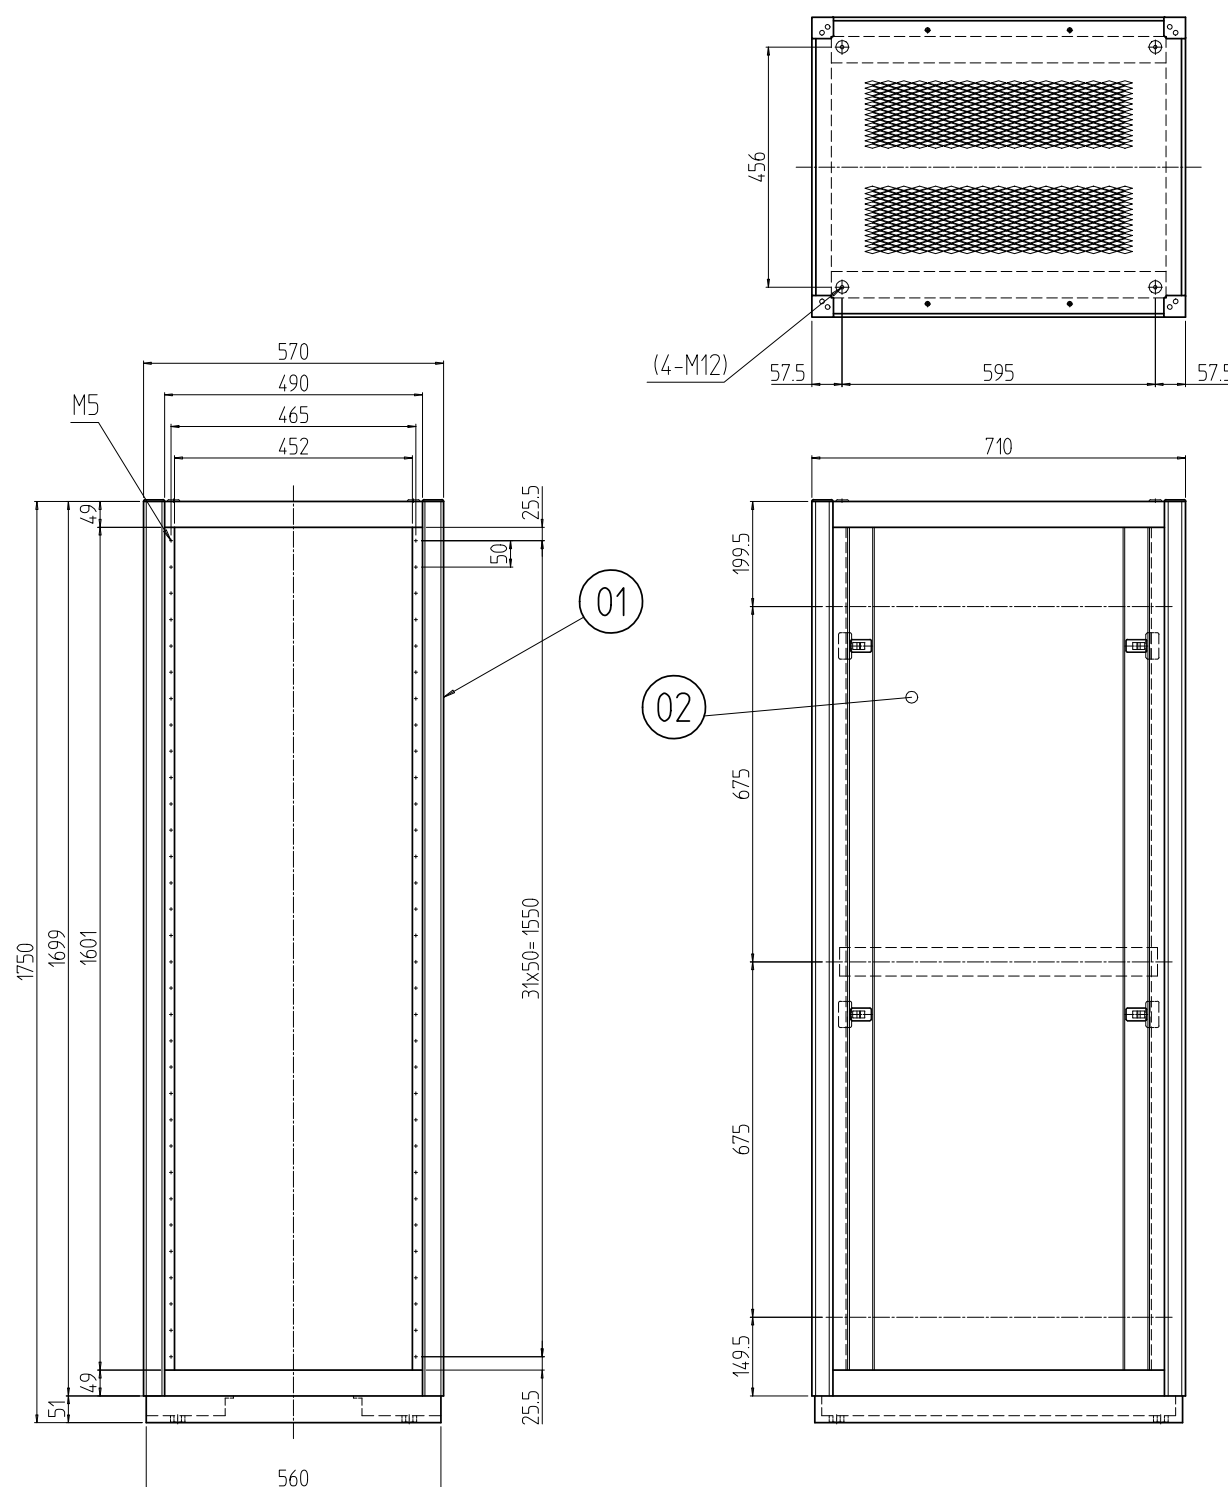

変更 REVISIONS			
回数 REV. MARK	日付 DATE	記事 CONTENTS	変更者 REVISED BY

A部詳細 (1 : 4)
4ヶ所

02	1	プレートセットV	RKO-1771P-V2**	[**]部 WG:[ホワイトグレイ]/BB:[グロリアブルー]/YY:[アイボリー] GG:[ライトグレイッシュグリーン]/N1:[ブラック]/N7:[ペールグレイ]		
01	1	キャビネットラック	RKC-1750-71N#	[#]部 9:[シルバー]/5:[ステン]/1:[ブラック]		
No.	個数 QUANTITY	部品名 PART NAME	設計 DESIGNED	検閲 CHECKED	承認 APPROVED	図名 TITLE
						外観寸法(プレートセットV組込)
						品名 NAME
						RKCキャビネットラック
						型式 MODEL
						RKC-1750-71NxV STM
						図番 DRAWING No.
						RKNC-225411