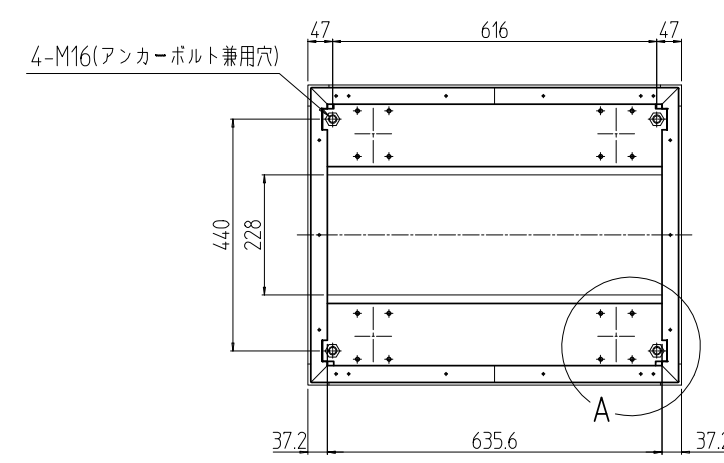

変更 REVISIONS			
回数 REV. MARK	日付 DATE	記事 CONTENTS	変更者 REVISED BY

A部詳細 (1 : 4)
4ヶ所

02	1	プレートセットV	RKO-1771P-V2**	[**]部 WG:[ホワイトグレイ]/BB:[グロリアブルー]/YY:[アイボリー] GG:[ライトグレイッシュグリーン]/N1:[ブラック]/N7:[ペールグレイ]		
01	1	キャビネットラック	RKC-1750-71N#	[#]部 9:[シルバー]/5:[ステン]/1:[ブラック]		
No.	個数 QUANTITY	部品名 PART NAME	設計 DESIGNED	検閲 CHECKED	承認 APPROVED	図名 TITLE
						外観寸法(プレートセットV組込)
						品名 NAME
						RKCキャビネットラック
						型式 MODEL
						RKC-1750-71NxV STM
						図番 DRAWING No.
						RKNC-225411