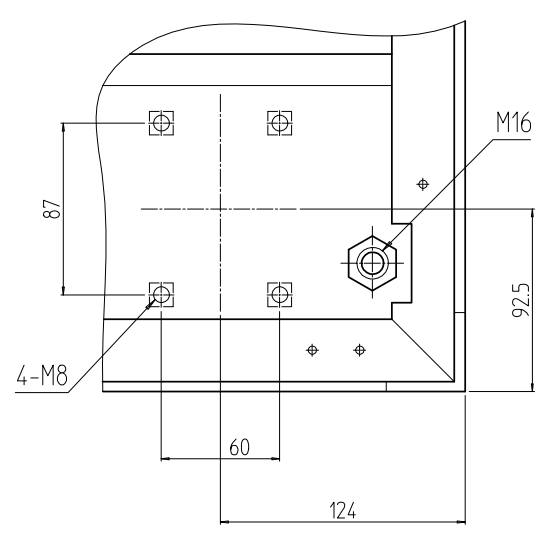

変更 REVISIONS			
回数 REV. MARK	日付 DATE	記事 CONTENTS	変更者 REVISED BY

A部詳細 (1 : 4)
4ヶ所

02	1	プレートセットV	RKO-1771P-V2**	[**]部 WG:[ホワイトグレイ]/BB:[グロリアブルー]/YY:[アイボリー] GG:[ライトグレイッシュグリーン]/N1:[ブラック]/N7:[ペールグレイ]		
01	1	キャビネットラック	RKC-1750-71N#	[#]部 9:[シルバー]/5:[ステン]/1:[ブラック]		
No.	個数 QUANTITY	部品名 PART NAME	設計 DESIGNED	検閲 CHECKED	承認 APPROVED	図名 TITLE
						外観寸法(プレートセットV組込)
						品名 NAME
						RKCキャビネットラック
						型式 MODEL
						RKC-1750-71NxV STM
						図番 DRAWING No.
						RKNC-225411